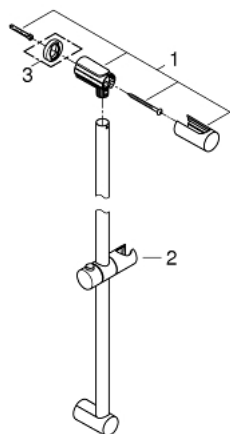

27 522 000 **TEMPESTA COSMOPOLITAN ДУШЕВАЯ ШТАНГА, 900 ММ**

ОПИСАНИЕ ПРОДУКТА

- с настенными креплениями
- поворотный держатель с фиксацией по высоте
- GROHE StarLight хромированное покрытие поверхности

27 522 000 TEMPESTA COSMOPOLITAN ДУШЕВАЯ ШТАНГА, 900 MM

ЗАПАСНЫЕ ЧАСТИ

1: Держатель душевой штанги (Order-nr. 48095000)

2: Скользящий элемент (Order-nr. 48096000)

3: Шайба выравнивания (Order-nr. 48051000)*