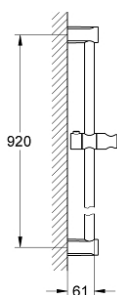

27 522 000 **TEMPESTA COSMOPOLITAN ДУШЕВАЯ ШТАНГА, 900 ММ**

ОПИСАНИЕ ПРОДУКТА

- с настенными креплениями
- поворотный держатель с фиксацией по высоте
- GROHE StarLight хромированное покрытие поверхности

27 522 000 TEMPESTA COSMOPOLITAN ДУШЕВАЯ ШТАНГА, 900 MM

ЗАПАСНЫЕ ЧАСТИ

1: Держатель душевой штанги (Order-nr. 48095000)

2: Скользящий элемент (Order-nr. 48096000)

3: Шайба выравнивания (Order-nr. 48051000)*