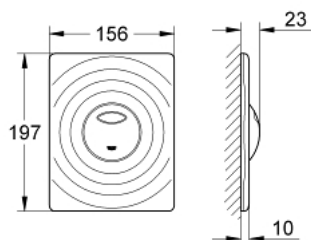

38 861 000 SURF НАКЛАДНАЯ ПАНЕЛЬ

ОПИСАНИЕ ПРОДУКТА

- 2 объема смыва или прерывание смыва старт/стоп
- для пневматического смывного клапана
- для вертикального и горизонтального монтажа
- 156 x 197 мм
- из ABS
- GROHE StarLight хромированное покрытие поверхности
- GROHE EcoJoy Технология совершенного потока при уменьшенном расходе воды
- для Rapid SL и Uniset со смывным бачком GD 2
- для установки на Rapid SLX необходимо заказать ревизионный короб 66 791 000 (приобретается отдельно)