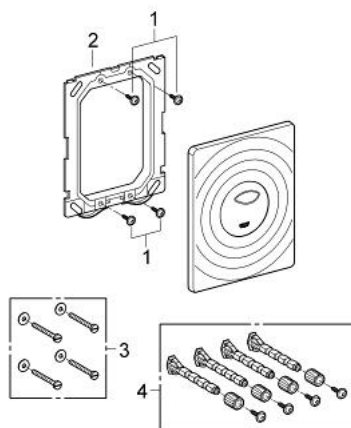

38 861 000 SURF НАКЛАДНАЯ ПАНЕЛЬ

ОПИСАНИЕ ПРОДУКТА

- 2 объема смыва или прерывание смыва старт/стоп
- для пневматического смывного клапана
- для вертикального и горизонтального монтажа
- 156 x 197 мм
- из ABS
- GROHE StarLight хромированное покрытие поверхности
- GROHE EcoJoy Технология совершенного потока при уменьшенном расходе воды
- для Rapid SL и Uniset со смывным бачком GD 2
- для установки на Rapid SLX необходимо заказать ревизионный короб 66 791 000 (приобретается отдельно)

38 861 000 SURF НАКЛАДНАЯ ПАНЕЛЬ

ЗАПАСНЫЕ ЧАСТИ

1: Винт (Order-nr. 6636200M)

2: Крепежная рама (Order-nr. 43207000)

3: Крепежный набор (Order-nr. 4308500M)*

4: Крепежный набор (Order-nr. 4215800M)*

* Optional accessories