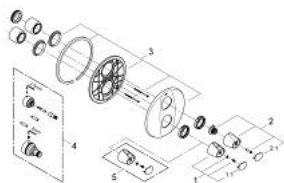

### ОПИСАНИЕ ПРОДУКТА

- комплект верхней монтажной части для
- 34 212
- без встраиваемого механизма
- настенная розетка
- скрытое крепление
- уплотнители розетки и рычага
- рукоятка выбора температуры со стопором при 38°C
- многофункциональный аквадиммер
- - регулировка расхода
- - переключатель: ванна/душ
- GROHE StarLight хромированное покрытие поверхности

### ЗАПАСНЫЕ ЧАСТИ

1: Рукоятка выбора температуры (Order-nr. 47755000)

1.1: Заглушка (Order-nr. 1008200M)

2: Запорная рукоятка (Order-nr. 47756000)

2.1: Заглушка (Order-nr. 1008200M)

3: Ограничительное кольцо (Order-nr. 10089000)