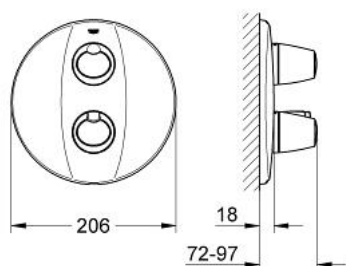

### ОПИСАНИЕ ПРОДУКТА

- комплект верхней монтажной части для
- 34 212
- без встраиваемого механизма
- настенная розетка
- скрытое крепление
- уплотнители розетки и рычага
- рукоятка выбора температуры со стопором при 38°C
- многофункциональный аквадиммер
- - регулировка расхода
- - переключатель: ванна/душ
- GROHE StarLight хромированное покрытие поверхности