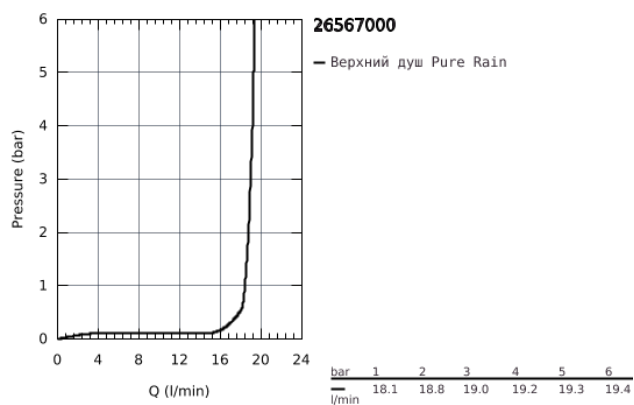

26 567 000 RAINSHOWER MONO 310 CUBE ВЕРХНИЙ ДУШ С ОДНИМ РЕЖИМОМ

ОПИСАНИЕ ПРОДУКТА

- GROHE PureRain
- хромированная душевая поверхность
- шаровый шарнир с углом поворота $\pm 10^\circ$
- резьбовое соединение 1/2"
- GROHE DreamSpray превосходный поток воды
- GROHE StarLight хромированное покрытие поверхности
- SpeedClean система против известковых отложений
- внутренний охлаждающий канал для продолжительного срока службы
- может использоваться с проточным водонагревателем

Pure Freude
an Wasser

26 567 000 RAINSHOWER MONO 310 CUBE ВЕРХНИЙ ДУШ С ОДНИМ РЕЖИМОМ

26 567 000 **RAINSHOWER MONO 310 CUBE ВЕРХНИЙ ДУШ С ОДНИМ РЕЖИМОМ**

ЗАПАСНЫЕ ЧАСТИ

1: Уплотнение Ø18,5 x Ø12 x 2 (Order-nr. 0138900M)

2: Сетка (Order-nr. 48007000)