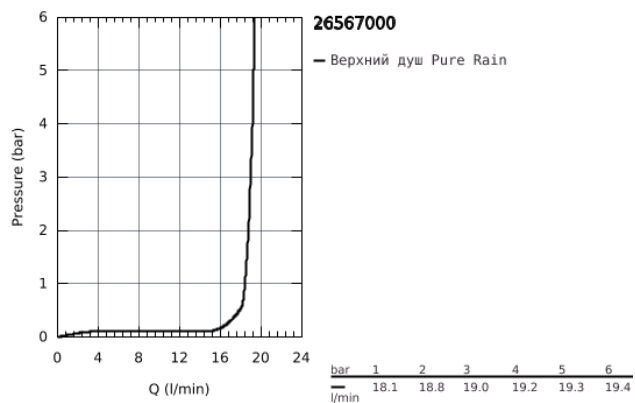

26 567 000 RAINSHOWER MONO 310 CUBE ВЕРХНИЙ ДУШ С ОДНИМ РЕЖИМОМ

ОПИСАНИЕ ПРОДУКТА

- GROHE PureRain
- хромированная душевая поверхность
- шаровый шарнир с углом поворота $\pm 10^\circ$
- резьбовое соединение 1/2"
- GROHE DreamSpray превосходный поток воды
- GROHE StarLight хромированное покрытие поверхности
- SpeedClean система против известковых отложений
- внутренний охлаждающий канал для продолжительного срока службы
- может использоваться с проточным водонагревателем

Pure Freude
an Wasser

26 567 000 RAINSHOWER MONO 310 CUBE ВЕРХНИЙ ДУШ С ОДНИМ РЕЖИМОМ

26 567 000 **RAINSHOWER MONO 310 CUBE ВЕРХНИЙ ДУШ С ОДНИМ РЕЖИМОМ**

ЗАПАСНЫЕ ЧАСТИ

1: Уплотнение Ø18,5 x Ø12 x 2 (Order-nr. 0138900M)

2: Сетка (Order-nr. 48007000)