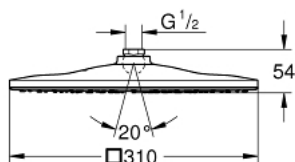

26 567 000 RAINSHOWER MONO 310 CUBE ВЕРХНИЙ ДУШ С ОДНИМ РЕЖИМОМ

ОПИСАНИЕ ПРОДУКТА

- GROHE PureRain
- хромированная душевая поверхность
- шаровый шарнир с углом поворота $\pm 10^\circ$
- резьбовое соединение 1/2"
- GROHE DreamSpray превосходный поток воды
- GROHE StarLight хромированное покрытие поверхности
- SpeedClean система против известковых отложений
- внутренний охлаждающий канал для продолжительного срока службы
- может использоваться с проточным водонагревателем

Pure Freude
an Wasser

26 567 000 RAINSHOWER MONO 310 CUBE ВЕРХНИЙ ДУШ С ОДНИМ РЕЖИМОМ

26 567 000 **RAINSHOWER MONO 310 CUBE ВЕРХНИЙ ДУШ С ОДНИМ РЕЖИМОМ**

ЗАПАСНЫЕ ЧАСТИ

1: Уплотнение Ø18,5 x Ø12 x 2 (Order-nr. 0138900M)