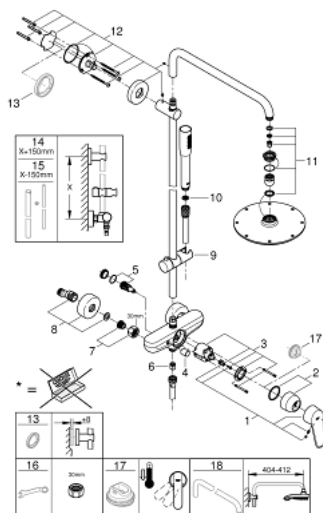

23 058 003 EUPHORIA EURODISC COSMOPOLITAN SYSTEM 210 ДУШЕВАЯ СИСТЕМА С ОДНОРЫЧАЖНЫМ СМЕСИТЕЛЕМ НАСТЕННОГО МОНТАЖА

ЗАПАСНЫЕ ЧАСТИ

- 1: Рычаг (Order-nr. 46743000)
 - 2: Колпак (Order-nr. 46427000)
 - 3: Картридж (Order-nr. 46048000)
 - 4: Кнопка переключателя (Order-nr. 64309000)
 - 5: Переключатель (Order-nr. 48178000)
 - 6: Обратный клапан (Order-nr. 08565000)
 - 7: Резьбовое соединение подключения 1/2" (Order-nr. 45044000)
 - 8: S-образный эксцентрик (Order-nr. 12662000)
 - 9: Скользящий элемент (Order-nr. 12140000)
 - 10: Сетка (Order-nr. 0700200M)
 - 11: Комплект запчастей (Order-nr. 45933000)
 - 12: Держатель душевой штанги (Order-nr. 48279000)
 - 13: Шайба выравнивания (Order-nr. 27180000)*
 - 14: Душевая штанга для переоснащения (Order-nr. 48053000)*
 - 15: Душевая штанга для переоснащения (Order-nr. 48054000)*
 - 16: Ключ (Order-nr. 19377000)*
 - 17: Ограничитель температуры (Order-nr. 46308000)*
 - 18: Душевой кронштейн для душевой системы (Order-nr. 14047000)*
- * Optional accessories