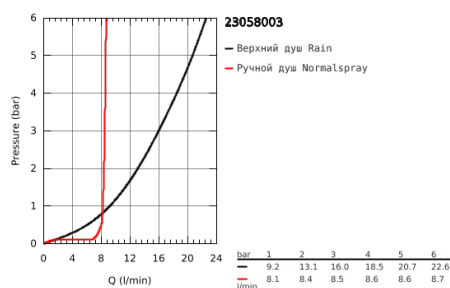

23 058 003 EUPHORIA EURODISC COSMOPOLITAN SYSTEM 210 ДУШЕВАЯ СИСТЕМА С ОДНОРЫЧАЖНЫМ СМЕСИТЕЛЕМ НАСТЕННОГО МОНТАЖА

ОПИСАНИЕ ПРОДУКТА

- в комплект входят:
- горизонтальный поворотный душевой кронштейн 450 мм
- однорычажный смеситель для душа с переключателем
- выбор между:
- Rainshower Cosmopolitan Верхний душ 210 (28 368 000)
- душевая струя Rain
- с шаровым шарниром
- угол поворота $\pm 15^\circ$
- ручной душ Euphoria Cosmopolitan Stick (27 400)
- душевая струя Rain
- регулируется по высоте с помощью скользящего элемента
- душевой шланг 1750 мм (28 388 000)
- GROHE SilkMove керамический картридж $\varnothing 46$ мм
- GROHE DreamSpray превосходный поток воды
- GROHE StarLight хромированное покрытие поверхности
- SpeedClean система против известковых отложений
- внутренний охлаждающий канал для продолжительного срока службы
- Twistfree против перекручивания шланга
- совместим с проточным водонагревателем только выше 18 кВт/ч, а также с накопительным водонагревателем (см. Техническую информацию)
- минимальный расход воды 7л/мин