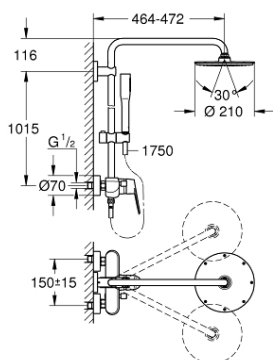

23 058 003 EUPHORIA EURODISC COSMOPOLITAN SYSTEM 210 ДУШЕВАЯ СИСТЕМА С ОДНОРЫЧАЖНЫМ СМЕСИТЕЛЕМ НАСТЕННОГО МОНТАЖА

ОПИСАНИЕ ПРОДУКТА

- в комплект входят:
- горизонтальный поворотный душевой кронштейн 450 мм
- однорычажный смеситель для душа с переключателем
- выбор между:
- Rainshower Cosmopolitan Верхний душ 210 (28 368 000)
- душевая струя Rain
- с шаровым шарниром
- угол поворота $\pm 15^\circ$
- ручной душ Euphoria Cosmopolitan Stick (27 400)
- душевая струя Rain
- регулируется по высоте с помощью скользящего элемента
- душевой шланг 1750 мм (28 388 000)
- GROHE SilkMove керамический картридж $\varnothing 46$ мм
- GROHE DreamSpray превосходный поток воды
- GROHE StarLight хромированное покрытие поверхности
- SpeedClean система против известковых отложений
- внутренний охлаждающий канал для продолжительного срока службы
- Twistfree против перекручивания шланга
- совместим с проточным водонагревателем только выше 18 кВт/ч, а также с накопительным водонагревателем (см. Техническую информацию)
- минимальный расход воды 7л/мин