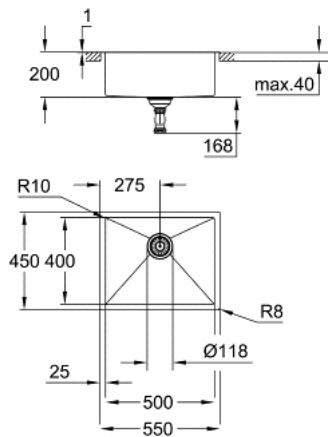

31 726 SD0 K700 МОЙКА ИЗ НЕРЖАВЕЮЩЕЙ СТАЛИ

ОПИСАНИЕ ПРОДУКТА

- модель: K700 60-S 55/45 1.0
- типы монтажа: встраиваемый сверху (накладной), в один уровень со столешницей или под столешницу
- материал: нержавеющая сталь AISI 304 (V2A)
- толщина материала: 1 мм
- GROHE StarLight хромированное покрытие поверхности
- покрытие: сатиновое
- GROHE Whisper
- минимальный размер шкафа: 600 мм
- размеры: 550 x 450 мм
- 1 чаша: 500 x 400 x 200 мм
- Внешний радиус: R11 (монтаж под столешницу)/R3 (вровень со столешницей), внутренний радиус чаши: R10
- GROHE FastFixation система быстрого монтажа
- монтажное отверстие (установка под столешницу): 502 x 402 мм (R11)
- монтажное отверстие (установка на столешницу): 535 x 435 мм (R3)
- монтажное отверстие (установка вровень со столешницей): 535 x 435 мм (R3), доп.выемка на верхней поверхности: 551 x 451 (R8) с глубиной 3,5 мм
- корзинчатый вентиль: корзинка $\varnothing 3.5"/90$ мм
- аксессуары вкл.: сливной гарнитур, корзинка, монтажный набор
- опция: автоматический сливной клапан с нажимным механизмом(40 986 SD0), приобретается отдельно
- количество крепежных элементов в комплекте (накладной монтаж): 8
- количество крепежных элементов в комплекте (монтаж под столешницу): 8

31 726 SD0 K700 МОЙКА ИЗ НЕРЖАВЕЮЩЕЙ СТАЛИ

ЗАПАСНЫЕ ЧАСТИ

- 1: manual plug (Order-nr. 42589SD1)
- 2: cover element (Order-nr. 42590SD1)
- 3: Siphon (Order-nr. 42616000)