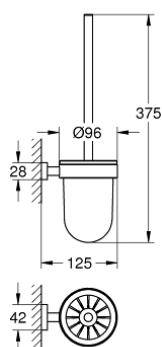

## 40 513 001 ESSENTIALS CUBE ТУАЛЕТНЫЙ ЁРШИК С ДЕРЖАТЕЛЕМ

### ЗАПАСНЫЕ ЧАСТИ

- 1: Запасной ёршик (Order-nr. 40392000)
- 1.1: Запасная головка ёршика (Order-nr. 40791001)
- 2: запасной стакан (Order-nr. 40393000)