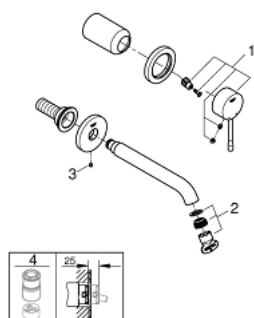

19 408 DC1 ESSENCE СМЕСИТЕЛЬ ДЛЯ РАКОВИНЫ НА ДВА ОТВЕРСТИЯ M-SIZE

ОПИСАНИЕ ПРОДУКТА

- настенный монтаж
- комплект верхней монтажной части для
- 23 571 000
- без встраиваемого механизма
- металлическая розетка
- металлический рычаг
- GROHE StarLight хромированное покрытие поверхности
- GROHE EcoJoy - 5,7 л/мин
- GROHE AquaGuide регулируемый аэратор
- размер по осям 110 мм
- вынос 183 мм
- минимальное давление 1,0 бар

19 408 DC1 ESSENCE СМЕСИТЕЛЬ ДЛЯ РАКОВИНЫ НА ДВА ОТВЕРСТИЯ M-SIZE

ЗАПАСНЫЕ ЧАСТИ

1: Рычаг (Order-nr. 46916DC0)

2: Аэратор (Order-nr. 48480000)

3: Винт (Order-nr. 43094000)

4: Удлинение (Order-nr. 46943000)*