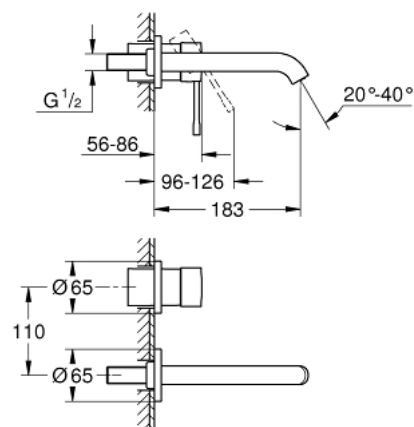

19 408 DC1 ESSENCE СМЕСИТЕЛЬ ДЛЯ РАКОВИНЫ НА ДВА ОТВЕРСТИЯ M-SIZE

ОПИСАНИЕ ПРОДУКТА

- настенный монтаж
- комплект верхней монтажной части для
- 23 571 000
- без встраиваемого механизма
- металлическая розетка
- металлический рычаг
- GROHE StarLight хромированное покрытие поверхности
- GROHE EcoJoy - 5,7 л/мин
- GROHE AquaGuide регулируемый аэратор
- размер по осям 110 мм
- вынос 183 мм
- минимальное давление 1,0 бар

19 408 DC1 ESSENCE СМЕСИТЕЛЬ ДЛЯ РАКОВИНЫ НА ДВА ОТВЕРСТИЯ M-SIZE

ЗАПАСНЫЕ ЧАСТИ

1: Рычаг (Order-nr. 46916DC0)

2: Аэратор (Order-nr. 48480000)

3: Винт (Order-nr. 43094000)

4: Удлинение (Order-nr. 46943000)*