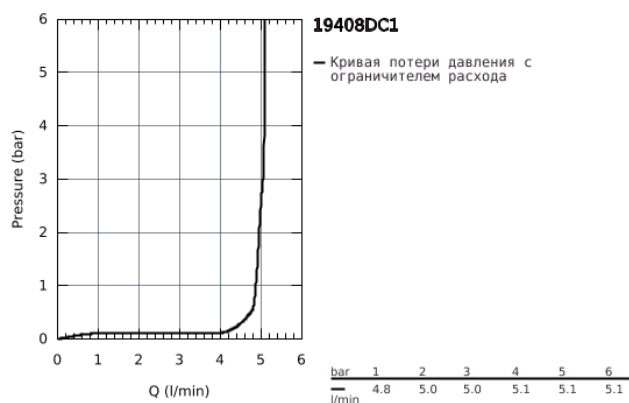

19 408 DC1 ESSENCE СМЕСИТЕЛЬ ДЛЯ РАКОВИНЫ НА ДВА ОТВЕРСТИЯ M-SIZE

ОПИСАНИЕ ПРОДУКТА

- настенный монтаж
- комплект верхней монтажной части для
- 23 571 000
- без встраиваемого механизма
- металлическая розетка
- металлический рычаг
- GROHE StarLight хромированное покрытие поверхности
- GROHE EcoJoy - 5,7 л/мин
- GROHE AquaGuide регулируемый аэратор
- размер по осям 110 мм
- вынос 183 мм
- минимальное давление 1,0 бар

19 408 DC1 ESSENCE СМЕСИТЕЛЬ ДЛЯ РАКОВИНЫ НА ДВА ОТВЕРСТИЯ M-SIZE

ЗАПАСНЫЕ ЧАСТИ

1: Рычаг (Order-nr. 46916DC0)

2: Аэратор (Order-nr. 48480000)

3: Винт (Order-nr. 43094000)

4: Удлинение (Order-nr. 46943000)*