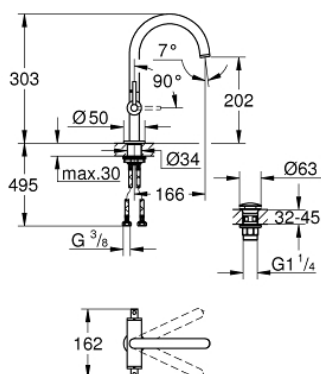

## 21 022 AL3 ATRIO СМЕСИТЕЛЬ ДЛЯ РАКОВИНЫ НА ОДНО ОТВЕРСТИЕ, DN 15 L-SIZE

### ОПИСАНИЕ ПРОДУКТА

- керамические вентили 1/2", 90°
- GROHE StarLight хромированное покрытие поверхности
- GROHE EcoJoy 5.7 л/мин ламинарный аэратор
- система быстрого монтажа
- поворотный трубкообразный С-излив с аэратором и стопором
- сливной гарнитур 1 1/4"
- гибкая подводка
- с длинными ручкоятками
- включены 2 набора с накладными насадками. Один с надписями "H" и "C", другой - без надписей

21 022 AL3 ATRIO СМЕСИТЕЛЬ ДЛЯ РАКОВИНЫ НА ОДНО  
ОТВЕРСТИЕ, DN 15  
L-SIZE

21 022 AL3 ATRIO СМЕСИТЕЛЬ ДЛЯ РАКОВИНЫ НА ОДНО  
ОТВЕРСТИЕ, DN 15  
L-SIZE

**ЗАПАСНЫЕ ЧАСТИ**

- 1: Lever handles (Order-nr. 18027AL3)
- 2: Керамический вентиль 1/2" (Order-nr. 45883000)
- 2.1: O-кольцо Ø18,2 x Ø1,7 (Order-nr. 0392400M)
- 3: O-кольцо Ø13,5 x Ø2,75 (Order-nr. 0128500M)
- 4: Страховочное кольцо (Order-nr. 4826600M)
- 5: Регулятор струи (Order-nr. 48408000)
- 6: Керамический вентиль 1/2" (Order-nr. 45882000)
- 6.1: O-кольцо Ø18,2 x Ø1,7 (Order-nr. 0392400M)
- 7: Schaftbefestigung (Order-nr. 48384000)
- 8: Сливной нажимной гарнитур (Order-nr. 65807AL0)