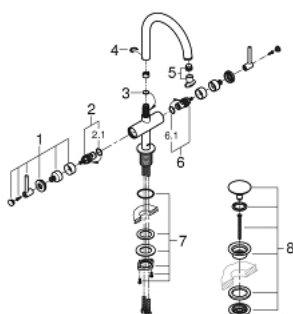

### ОПИСАНИЕ ПРОДУКТА

- керамические вентили 1/2", 90°
- GROHE StarLight хромированное покрытие поверхности
- GROHE EcoJoy 5.7 л/мин ламинарный аэратор
- система быстрого монтажа
- поворотный трубкообразный С-излив с аэратором и стопором
- сливной гарнитур 1 1/4"
- гибкая подводка
- с длинными ручкоятками
- включены 2 набора с накладными насадками. Один с надписями "H" и "C", другой - без надписей

21 022 AL3 ATRIO СМЕСИТЕЛЬ ДЛЯ РАКОВИНЫ НА ОДНО  
ОТВЕРСТИЕ, DN 15  
L-SIZE

21 022 AL3 ATRIO СМЕСИТЕЛЬ ДЛЯ РАКОВИНЫ НА ОДНО  
ОТВЕРСТИЕ, DN 15  
L-SIZE

**ЗАПАСНЫЕ ЧАСТИ**

- 1: Lever handles (Order-nr. 18027AL3)
- 2: Керамический вентиль 1/2" (Order-nr. 45883000)
- 2.1: O-кольцо Ø18,2 x Ø1,7 (Order-nr. 0392400M)
- 3: O-кольцо Ø13,5 x Ø2,75 (Order-nr. 0128500M)
- 4: Страховочное кольцо (Order-nr. 4826600M)
- 5: Регулятор струи (Order-nr. 48408000)
- 6: Керамический вентиль 1/2" (Order-nr. 45882000)
- 6.1: O-кольцо Ø18,2 x Ø1,7 (Order-nr. 0392400M)
- 7: Schaftbefestigung (Order-nr. 48384000)
- 8: Сливной нажимной гарнитур (Order-nr. 65807AL0)