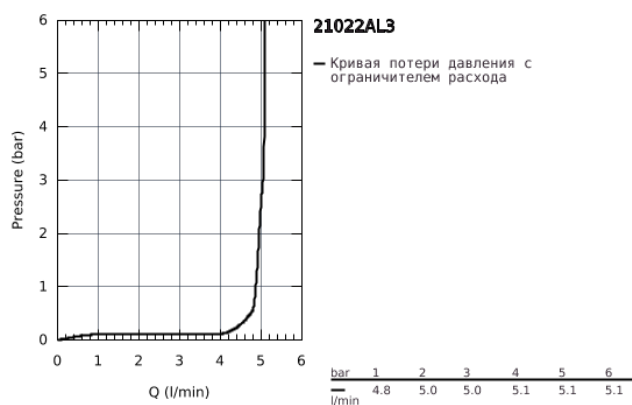

21 022 AL3 ATRIO СМЕСИТЕЛЬ ДЛЯ РАКОВИНЫ НА ОДНО
ОТВЕРСТИЕ, DN 15
L-SIZE