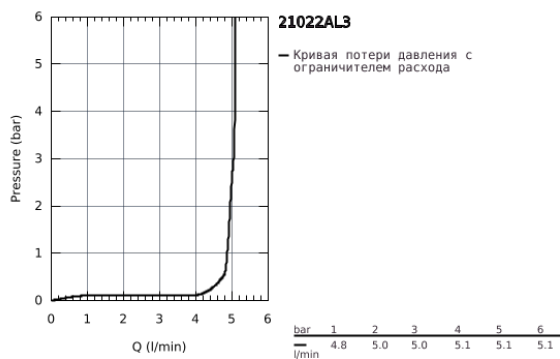

## 21 022 AL3 ATRIO СМЕСИТЕЛЬ ДЛЯ РАКОВИНЫ НА ОДНО ОТВЕРСТИЕ, DN 15 L-SIZE

### ОПИСАНИЕ ПРОДУКТА

- керамические вентили 1/2", 90°
- GROHE StarLight хромированное покрытие поверхности
- GROHE EcoJoy 5.7 л/мин ламинарный аэратор
- система быстрого монтажа
- поворотный трубкообразный С-излив с аэратором и стопором
- сливной гарнитур 1 1/4"
- гибкая подводка
- с длинными ручкоятками
- включены 2 набора с накладными насадками. Один с надписями "H" и "C", другой - без надписей