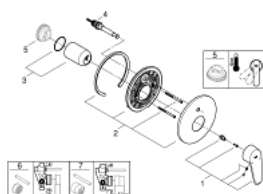

19 548 LS2 EURODISC COSMOPOLITAN СМЕСИТЕЛЬ ОДНОРЫЧАЖНЫЙ СКРЫТОГО МОНТАЖА ДЛЯ ВАННЫ

ОПИСАНИЕ ПРОДУКТА

- комплект верхней монтажной части для
- без встраиваемого механизма
- металлический рычаг
- GROHE StarLight хромированное покрытие поверхности
- автоматический переключатель: ванна/душ
- уплотнитель розетки и рычага
- настенная розетка
- скрытое крепление

19 548 LS2 EURODISC COSMOPOLITAN СМЕСИТЕЛЬ ОДНОРЫЧАЖНЫЙ СКРЫТОГО МОНТАЖА ДЛЯ ВАННЫ

ЗАПАСНЫЕ ЧАСТИ

- 1: Рычаг (Order-nr. 46743LS0)
 - 2: Розетка (Order-nr. 46905LS0)
 - 3: Колпак (Order-nr. 02693LS0)
 - 4: Переключатель (Order-nr. 46737LS0)
 - 5: Ограничитель температуры (Order-nr. 46308000)*
 - 6: Удлинение (Order-nr. 46191000)*
 - 7: Удлинение (Order-nr. 46343000)*
- * Optional accessories