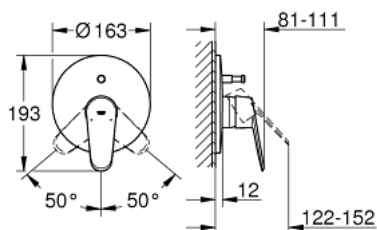

19 548 LS2 EURODISC COSMOPOLITAN СМЕСИТЕЛЬ ОДНОРЫЧАЖНЫЙ СКРЫТОГО МОНТАЖА ДЛЯ ВАННЫ

ОПИСАНИЕ ПРОДУКТА

- комплект верхней монтажной части для
- без встраиваемого механизма
- металлический рычаг
- GROHE StarLight хромированное покрытие поверхности
- автоматический переключатель: ванна/душ
- уплотнитель розетки и рычага
- настенная розетка
- скрытое крепление

19 548 LS2 EURODISC COSMOPOLITAN СМЕСИТЕЛЬ ОДНОРЫЧАЖНЫЙ СКРЫТОГО МОНТАЖА ДЛЯ ВАННЫ

ЗАПАСНЫЕ ЧАСТИ

- 1: Рычаг (Order-nr. 46743LS0)
 - 2: Розетка (Order-nr. 46905LS0)
 - 3: Колпак (Order-nr. 02693LS0)
 - 4: Переключатель (Order-nr. 46737LS0)
 - 5: Ограничитель температуры (Order-nr. 46308000)*
 - 6: Удлинение (Order-nr. 46191000)*
 - 7: Удлинение (Order-nr. 46343000)*
- * Optional accessories