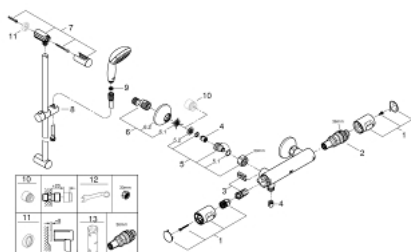

### ОПИСАНИЕ ПРОДУКТА

- в комплект входят:
- Grotherm 500 Термостат для душа, DN 15 (34 793)
- Tempesta 100 душевой гарнитур, 1 режим струи, штанга 620 мм (27 853)

### ЗАПАСНЫЕ ЧАСТИ

- 1: GRT 500 temperature control handle (Order-nr. 49178000)
  - 2: thermostatic compact cartridge 1/2" (Order-nr. 49175000)
  - 3: headpart (Order-nr. 49174000)
  - 4: Обратный клапан (Order-nr. 08565000)
  - 5: connection nipple (Order-nr. 49179000)
  - 5.1: O-кольцо Ø17 x Ø2 (Order-nr. 0305500M)
  - 5.2: Грязеулавливающий фильтр (Order-nr. 0726400M)
  - 6: S-образный эксцентрик (Order-nr. 12075000)
  - 6.1: Уплотнение (Order-nr. 0138600M)
  - 6.2: Розетка (Order-nr. 0221000M)
  - 7: Розетка (Order-nr. 49098000)
  - 8: Скользящий элемент (Order-nr. 48099000)
  - 9: Сетка (Order-nr. 0700200M)
  - 10: Удлинение 3/4", 20 мм (Order-nr. 0713000M)\*
  - 11: Шайба выравнивания (Order-nr. 48051000)\*
  - 12: Ключ (Order-nr. 19377000)\*
  - 13: Ключ (Order-nr. 49059000)\*
- \* Optional accessories