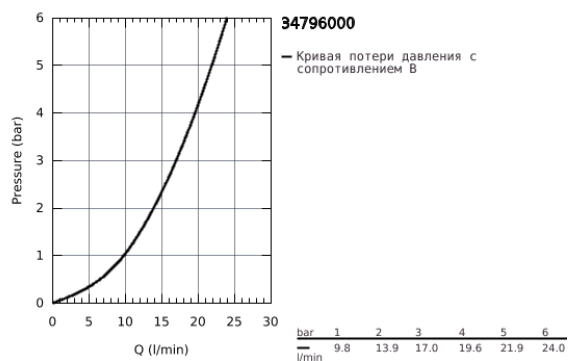

34 796 000 GROHTHERM 500 ТЕРМОСТАТ ДЛЯ ДУША, DN 15 С ДУШЕВЫМ ГАРНИТУРОМ

ОПИСАНИЕ ПРОДУКТА

- в комплект входят:
- Grotherm 500 Термостат для душа, DN 15 (34 793)
- Tempesta 100 душевой гарнитур, 1 режим струи, штанга 620 мм (27 853)