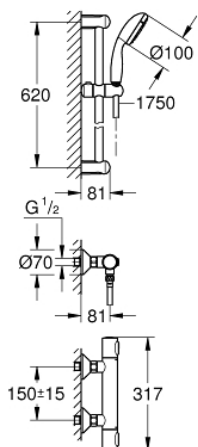

## 34 796 000 GROHTHERM 500 ТЕРМОСТАТ ДЛЯ ДУША, DN 15 С ДУШЕВЫМ ГАРНИТУРОМ

### ОПИСАНИЕ ПРОДУКТА

- в комплект входят:
- Grotherm 500 Термостат для душа, DN 15 (34 793)
- Tempesta 100 душевой гарнитур, 1 режим струи, штанга 620 мм (27 853)

### ЗАПАСНЫЕ ЧАСТИ

- 1: GRT 500 temperature control handle (Order-nr. 49178000)
  - 2: thermostatic compact cartridge 1/2" (Order-nr. 49175000)
  - 3: headpart (Order-nr. 49174000)
  - 4: Обратный клапан (Order-nr. 08565000)
  - 5: connection nipple (Order-nr. 49179000)
  - 5.1: O-кольцо Ø17 x Ø2 (Order-nr. 0305500M)
  - 5.2: Грязеулавливающий фильтр (Order-nr. 0726400M)
  - 6: S-образный эксцентрик (Order-nr. 12075000)
  - 6.1: Уплотнение (Order-nr. 0138600M)
  - 6.2: Розетка (Order-nr. 0221000M)
  - 7: Розетка (Order-nr. 49098000)
  - 8: Скользящий элемент (Order-nr. 48099000)
  - 9: Сетка (Order-nr. 0700200M)
  - 10: Удлинение 3/4", 20 мм (Order-nr. 0713000M)\*
  - 11: Шайба выравнивания (Order-nr. 48051000)\*
  - 12: Ключ (Order-nr. 19377000)\*
  - 13: Ключ (Order-nr. 49059000)\*
- \* Optional accessories