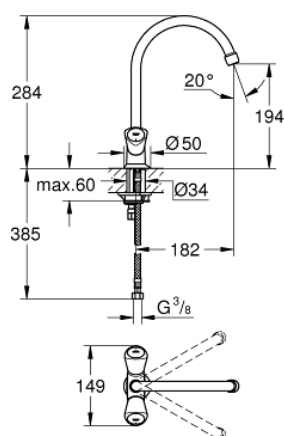

31 819 001 COSTA S СМЕСИТЕЛЬ ДЛЯ МОЙКИ НА ОДНО ОТВЕРСТИЕ, DN 15

ОПИСАНИЕ ПРОДУКТА

- металлические рукоятки
- с теплоизоляцией
- привинчивающаяся
- GROHE StarLight хромированное покрытие поверхности
- Carbodur керамический вентиль
- аэратор
- поворотный трубкообразный излив
- угол поворота 360°
- гибкая подводка

31 819 001 COSTA S СМЕСИТЕЛЬ ДЛЯ МОЙКИ НА ОДНО ОТВЕРСТИЕ, DN 15

ЗАПАСНЫЕ ЧАСТИ

- 1: Costa S рукоятка (Order-nr. 45995000)
- 1.1: Переходник-защелка (Order-nr. 0538600M)
- 2: Керамический вентиль 1/2" (Order-nr. 45346000)
- 2.1: O-кольцо Ø18,2 x Ø1,7 (Order-nr. 0392400M)
- 3: Трубообразный излив (Order-nr. 13213000)
- 3.1: Аэратор (Order-nr. 13928000)
- 3.2: O-кольцо Ø12 x Ø2 (Order-nr. 0128000M)
- 4: Розетка (Order-nr. 45996000)
- 5: Обратное резьбовое соединение (Order-nr. 46249000)
- 6: Шланг под давлением (Order-nr. 46255000)
- 7: Винты для Costa/Avina (Order-nr. 48013000)*
- 8: Монтажный ключ (Order-nr. 19017000)*