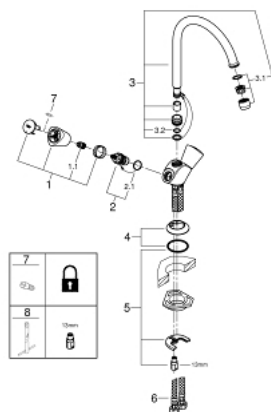

31 819 001 COSTA S СМЕСИТЕЛЬ ДЛЯ МОЙКИ НА ОДНО ОТВЕРСТИЕ, DN 15

ОПИСАНИЕ ПРОДУКТА

- металлические рукоятки
- с теплоизоляцией
- привинчивающаяся
- GROHE StarLight хромированное покрытие поверхности
- Carbodur керамический вентиль
- аэратор
- поворотный трубкообразный излив
- угол поворота 360°
- гибкая подводка

31 819 001 COSTA S СМЕСИТЕЛЬ ДЛЯ МОЙКИ НА ОДНО ОТВЕРСТИЕ, DN 15

ЗАПАСНЫЕ ЧАСТИ

- 1: Costa S рукоятка (Order-nr. 45995000)
- 1.1: Переходник-защелка (Order-nr. 0538600M)
- 2: Керамический вентиль 1/2" (Order-nr. 45346000)
- 2.1: O-кольцо Ø18,2 x Ø1,7 (Order-nr. 0392400M)
- 3: Трубообразный излив (Order-nr. 13213000)
- 3.1: Аэратор (Order-nr. 13928000)
- 3.2: O-кольцо Ø12 x Ø2 (Order-nr. 0128000M)
- 4: Розетка (Order-nr. 45996000)
- 5: Обратное резьбовое соединение (Order-nr. 46249000)
- 6: Шланг под давлением (Order-nr. 46255000)
- 7: Винты для Costa/Avina (Order-nr. 48013000)*
- 8: Монтажный ключ (Order-nr. 19017000)*