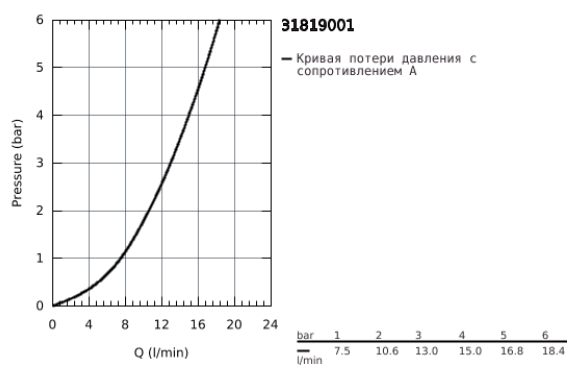

31 819 001 COSTA S СМЕСИТЕЛЬ ДЛЯ МОЙКИ НА ОДНО ОТВЕРСТИЕ, DN 15

ОПИСАНИЕ ПРОДУКТА

- металлические рукоятки
- с теплоизоляцией
- привинчивающаяся
- GROHE StarLight хромированное покрытие поверхности
- Carbodur керамический вентиль
- аэратор
- поворотный трубкообразный излив
- угол поворота 360°
- гибкая подводка