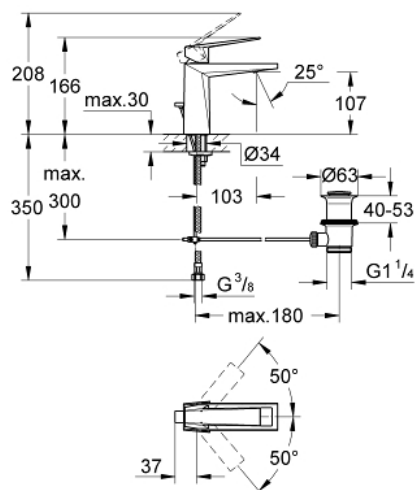

## 23 029 000 ALLURE BRILLIANT СМЕСИТЕЛЬ ОДНОРЫЧАЖНЫЙ ДЛЯ РАКОВИНЫ, DN 15 M-SIZE

### ОПИСАНИЕ ПРОДУКТА

- монтаж на одно отверстие
- GROHE SilkMove керамический картридж 28 мм
- ограничитель температуры
- GROHE StarLight хромированное покрытие поверхности
- GROHE EcoJoy 5.0 л/мин
- GROHE FastFixation быстрая монтажная система
- излив со встроенным аэратором
- рычажный донный клапан 1 1/4"
- гибкая подводка
- минимальное давление 1,0 бар

### ЗАПАСНЫЕ ЧАСТИ

- 1: Рычаг (Order-nr. 46793000)
  - 2: Крепежное кольцо (Order-nr. 46715000)
  - 3: Картридж (Order-nr. 46580000)
  - 4: Аэратор (Order-nr. 46794000)
  - 5: Тяга (Order-nr. 46787000)
  - 6: Обратное резьбовое соединение (Order-nr. 46249000)
  - 7: Сливной гарнитур 1 1/4" (Order-nr. 28910000)
  - 7.1: Пробка (Order-nr. 07182000)
  - 7.2: Эксцентриковая тяга (Order-nr. 07052000)
  - 8: Монтажный ключ (Order-nr. 19017000)\*
  - 9: Эксцентриковая тяга (Order-nr. 07341000)\*
- \* Optional accessories