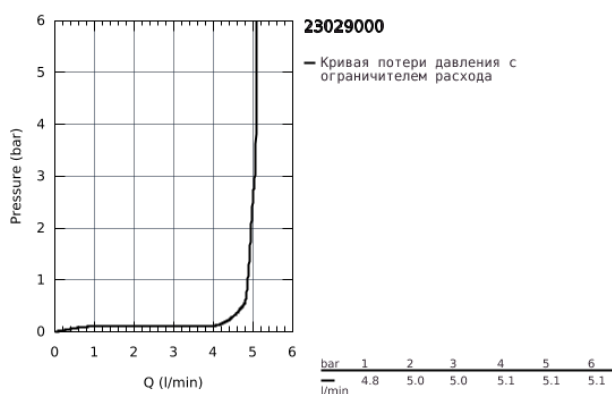

## 23 029 000 ALLURE BRILLIANT СМЕСИТЕЛЬ ОДНОРЫЧАЖНЫЙ ДЛЯ РАКОВИНЫ, DN 15 M-SIZE

### ОПИСАНИЕ ПРОДУКТА

- монтаж на одно отверстие
- GROHE SilkMove керамический картридж 28 мм
- ограничитель температуры
- GROHE StarLight хромированное покрытие поверхности
- GROHE EcoJoy 5.0 л/мин
- GROHE FastFixation быстрая монтажная система
- излив со встроенным аэратором
- рычажный донный клапан 1 1/4"
- гибкая подводка
- минимальное давление 1,0 бар