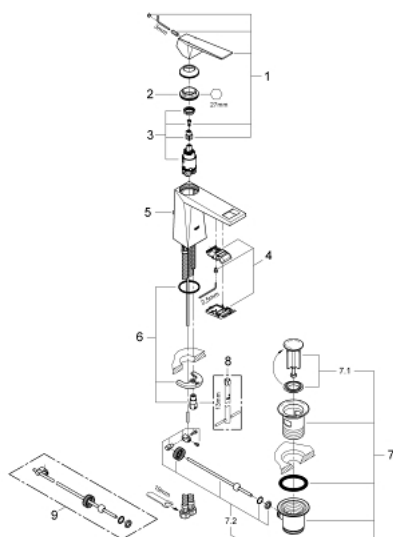

## 23 029 000 ALLURE BRILLIANT СМЕСИТЕЛЬ ОДНОРЫЧАЖНЫЙ ДЛЯ РАКОВИНЫ, DN 15 M-SIZE

### ОПИСАНИЕ ПРОДУКТА

- монтаж на одно отверстие
- GROHE SilkMove керамический картридж 28 мм
- ограничитель температуры
- GROHE StarLight хромированное покрытие поверхности
- GROHE EcoJoy 5.0 л/мин
- GROHE FastFixation быстрая монтажная система
- излив со встроенным аэратором
- рычажный донный клапан 1 1/4"
- гибкая подводка
- минимальное давление 1,0 бар

### ЗАПАСНЫЕ ЧАСТИ

- 1: Рычаг (Order-nr. 46793000)
  - 2: Крепежное кольцо (Order-nr. 46715000)
  - 3: Картридж (Order-nr. 46580000)
  - 4: Аэратор (Order-nr. 46794000)
  - 5: Тяга (Order-nr. 46787000)
  - 6: Обратное резьбовое соединение (Order-nr. 46249000)
  - 7: Сливной гарнитур 1 1/4" (Order-nr. 28910000)
  - 7.1: Пробка (Order-nr. 07182000)
  - 7.2: Эксцентриковая тяга (Order-nr. 07052000)
  - 8: Монтажный ключ (Order-nr. 19017000)\*
  - 9: Эксцентриковая тяга (Order-nr. 07341000)\*
- \* Optional accessories