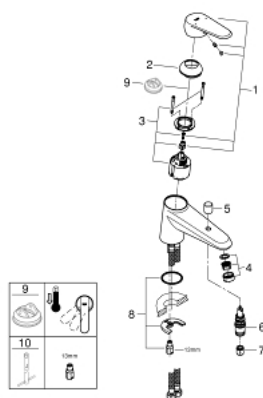

33 192 002 EURODISC COSMOPOLITAN СМЕСИТЕЛЬ ОДНОРЫЧАЖНЫЙ ДЛЯ ВАННЫ, DN 15

ОПИСАНИЕ ПРОДУКТА

- монтаж на одно отверстие
- металлический рычаг
- GROHE SilkMove керамический картридж Ø 46 мм
- GROHE StarLight хромированное покрытие поверхности
- регулировка расхода воды
- возможность установки мин. расхода 2,5 л/мин.
- автоматический переключатель: ванна/душ
- аэратор
- встроенный обратный клапан в душевом отводе 1/2"
- гибкая подводка
- с защитой от обратного потока
- дополнительный ограничитель температуры (46 308 000)

Certificate NF - Classement E3/1 C1 A2 U3

33 192 002 EURODISC COSMOPOLITAN СМЕСИТЕЛЬ ОДНОРЫЧАЖНЫЙ ДЛЯ ВАННЫ, DN 15

33 192 002 EURODISC COSMOPOLITAN СМЕСИТЕЛЬ ОДНОРЫЧАЖНЫЙ ДЛЯ ВАННЫ, DN 15

ЗАПАСНЫЕ ЧАСТИ

- 1: Рычаг (Order-nr. 46744000)
 - 2: Колпак (Order-nr. 46570000)
 - 3: Картридж (Order-nr. 46048000)
 - 4: Аэратор (Order-nr. 13941000)
 - 5: Кнопка переключателя (Order-nr. 48022000)
 - 6: Переключатель (Order-nr. 65655000)
 - 7: Обратный клапан (Order-nr. 08565000)
 - 8: Обратное резьбовое соединение (Order-nr. 46249000)
 - 9: Ограничитель температуры (Order-nr. 46375000)*
 - 10: Монтажный ключ (Order-nr. 19017000)*
- * Optional accessories