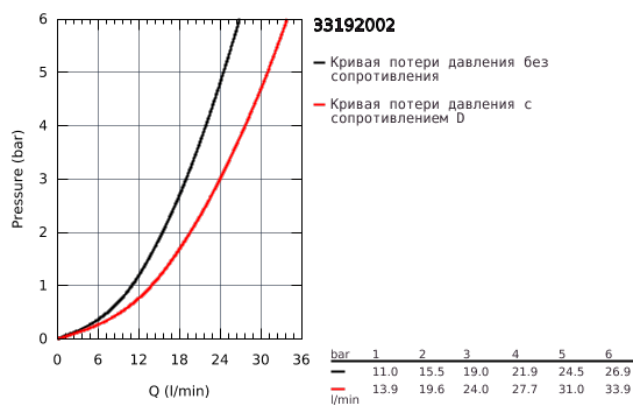

33 192 002 EURODISC COSMOPOLITAN СМЕСИТЕЛЬ ОДНОРЫЧАЖНЫЙ ДЛЯ ВАННЫ, DN 15