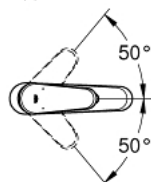

33 192 002 EURODISC COSMOPOLITAN СМЕСИТЕЛЬ ОДНОРЫЧАЖНЫЙ ДЛЯ ВАННЫ, DN 15

ОПИСАНИЕ ПРОДУКТА

- монтаж на одно отверстие
- металлический рычаг
- GROHE SilkMove керамический картридж Ø 46 мм
- GROHE StarLight хромированное покрытие поверхности
- регулировка расхода воды
- возможность установки мин. расхода 2,5 л/мин.
- автоматический переключатель: ванна/душ
- аэратор
- встроенный обратный клапан в душевом отводе 1/2"
- гибкая подводка
- с защитой от обратного потока
- дополнительный ограничитель температуры (46 308 000)

Certificate NF - Classement E3/1 C1 A2 U3

33 192 002 EURODISC COSMOPOLITAN СМЕСИТЕЛЬ ОДНОРЫЧАЖНЫЙ ДЛЯ ВАННЫ, DN 15

33 192 002 EURODISC COSMOPOLITAN СМЕСИТЕЛЬ ОДНОРЫЧАЖНЫЙ ДЛЯ ВАННЫ, DN 15

ЗАПАСНЫЕ ЧАСТИ

- 1: Рычаг (Order-nr. 46744000)
 - 2: Колпак (Order-nr. 46570000)
 - 3: Картридж (Order-nr. 46048000)
 - 4: Аэратор (Order-nr. 13941000)
 - 5: Кнопка переключателя (Order-nr. 48022000)
 - 6: Переключатель (Order-nr. 65655000)
 - 7: Обратный клапан (Order-nr. 08565000)
 - 8: Обратное резьбовое соединение (Order-nr. 46249000)
 - 9: Ограничитель температуры (Order-nr. 46375000)*
 - 10: Монтажный ключ (Order-nr. 19017000)*
- * Optional accessories