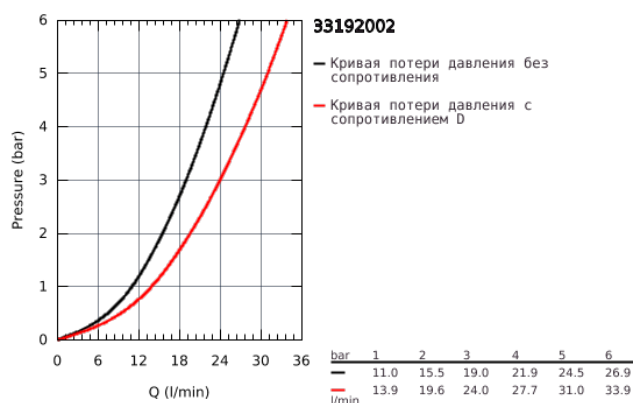

ОПИСАНИЕ ПРОДУКТА

- монтаж на одно отверстие
- металлический рычаг
- GROHE SilkMove керамический картридж Ø 46 мм
- GROHE StarLight хромированное покрытие поверхности
- регулировка расхода воды
- возможность установки мин. расхода 2,5 л/мин.
- автоматический переключатель: ванна/душ
- аэратор
- встроенный обратный клапан в душевом отводе 1/2"
- гибкая подводка
- с защитой от обратного потока
- дополнительный ограничитель температуры (46 308 000)

Certificate NF - Classement E3/1 C1 A2 U3