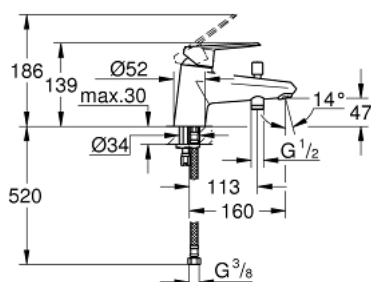

33 192 002 EURODISC COSMOPOLITAN СМЕСИТЕЛЬ ОДНОРЫЧАЖНЫЙ ДЛЯ ВАННЫ, DN 15

ОПИСАНИЕ ПРОДУКТА

- монтаж на одно отверстие
- металлический рычаг
- GROHE SilkMove керамический картридж Ø 46 мм
- GROHE StarLight хромированное покрытие поверхности
- регулировка расхода воды
- возможность установки мин. расхода 2,5 л/мин.
- автоматический переключатель: ванна/душ
- аэратор
- встроенный обратный клапан в душевом отводе 1/2"
- гибкая подводка
- с защитой от обратного потока
- дополнительный ограничитель температуры (46 308 000)

Certificate NF - Classement E3/1 C1 A2 U3

33 192 002 EURODISC COSMOPOLITAN СМЕСИТЕЛЬ ОДНОРЫЧАЖНЫЙ ДЛЯ ВАННЫ, DN 15

33 192 002 EURODISC COSMOPOLITAN СМЕСИТЕЛЬ ОДНОРЫЧАЖНЫЙ ДЛЯ ВАННЫ, DN 15

ЗАПАСНЫЕ ЧАСТИ

- 1: Рычаг (Order-nr. 46744000)
 - 2: Колпак (Order-nr. 46570000)
 - 3: Картридж (Order-nr. 46048000)
 - 4: Аэратор (Order-nr. 13941000)
 - 5: Кнопка переключателя (Order-nr. 48022000)
 - 6: Переключатель (Order-nr. 65655000)
 - 7: Обратный клапан (Order-nr. 08565000)
 - 8: Обратное резьбовое соединение (Order-nr. 46249000)
 - 9: Ограничитель температуры (Order-nr. 46375000)*
 - 10: Монтажный ключ (Order-nr. 19017000)*
- * Optional accessories