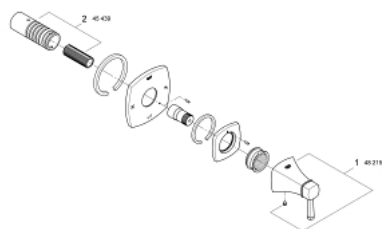

19 942 000 **GRANDERA <P>ПЕРЕКЛЮЧАТЕЛЬ НА 3 ПОЛОЖЕНИЯ</P>**

**ОПИСАНИЕ ПРОДУКТА**

- комплект верхней монтажной части для
- без встраиваемого механизма
- GROHE StarLight хромированное покрытие поверхности
- минимальное давление 1,0 бар

19 942 000 **GRANDERA <P>ПЕРЕКЛЮЧАТЕЛЬ НА 3 ПОЛОЖЕНИЯ</P>**

**ЗАПАСНЫЕ ЧАСТИ**

1: Рычаг (Order-nr. 48215000)

2: Удлинение (Order-nr. 45439000)