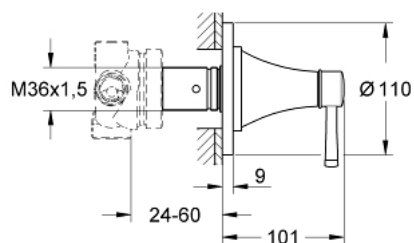

19 942 000 **GRANDERA <P>ПЕРЕКЛЮЧАТЕЛЬ НА 3 ПОЛОЖЕНИЯ</P>**

**ОПИСАНИЕ ПРОДУКТА**

- комплект верхней монтажной части для
- без встраиваемого механизма
- GROHE StarLight хромированное покрытие поверхности
- минимальное давление 1,0 бар

19 942 000 **GRANDERA <P>ПЕРЕКЛЮЧАТЕЛЬ НА 3 ПОЛОЖЕНИЯ</P>**

**ЗАПАСНЫЕ ЧАСТИ**

1: Рычаг (Order-nr. 48215000)

2: Удлинение (Order-nr. 45439000)