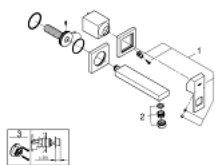

19 895 000 EUROCUBE СМЕСИТЕЛЬ ДЛЯ РАКОВИНЫ НА ДВА ОТВЕРСТИЯ S-SIZE

ОПИСАНИЕ ПРОДУКТА

- настенный монтаж
- комплект верхней монтажной части для
- 23 200
- без встраиваемого механизма
- металлическая розетка
- металлический рычаг
- GROHE StarLight хромированное покрытие поверхности
- GROHE AquaGuide регулируемый аэратор
- размер по осям 110 мм
- вынос 171 мм
- минимальное давление 1,0 бар

19 895 000 **EUROCUBE СМЕСИТЕЛЬ ДЛЯ РАКОВИНЫ НА ДВА ОТВЕРСТИЯ
S-SIZE**

ЗАПАСНЫЕ ЧАСТИ

1: Рычаг (Order-nr. 46802000)

2: Регулятор струи (Order-nr. 64451000)

3: Удлинение (Order-nr. 46627000)*

* Optional accessories