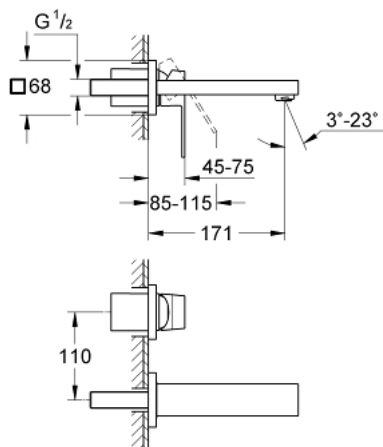

19 895 000 EUROCUBE СМЕСИТЕЛЬ ДЛЯ РАКОВИНЫ НА ДВА ОТВЕРСТИЯ S-SIZE

ОПИСАНИЕ ПРОДУКТА

- настенный монтаж
- комплект верхней монтажной части для
- 23 200
- без встраиваемого механизма
- металлическая розетка
- металлический рычаг
- GROHE StarLight хромированное покрытие поверхности
- GROHE AquaGuide регулируемый аэратор
- размер по осям 110 мм
- вынос 171 мм
- минимальное давление 1,0 бар

19 895 000 **EUROCUBE СМЕСИТЕЛЬ ДЛЯ РАКОВИНЫ НА ДВА ОТВЕРСТИЯ
S-SIZE**

ЗАПАСНЫЕ ЧАСТИ

1: Рычаг (Order-nr. 46802000)

2: Регулятор струи (Order-nr. 64451000)

3: Удлинение (Order-nr. 46627000)*

* Optional accessories