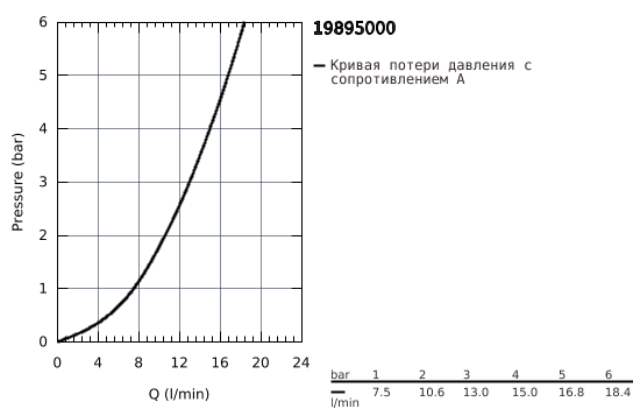

19 895 000 EUROCUBE СМЕСИТЕЛЬ ДЛЯ РАКОВИНЫ НА ДВА ОТВЕРСТИЯ S-SIZE

ОПИСАНИЕ ПРОДУКТА

- настенный монтаж
- комплект верхней монтажной части для
- 23 200
- без встраиваемого механизма
- металлическая розетка
- металлический рычаг
- GROHE StarLight хромированное покрытие поверхности
- GROHE AquaGuide регулируемый аэратор
- размер по осям 110 мм
- вынос 171 мм
- минимальное давление 1,0 бар

19 895 000 **EUROCUBE СМЕСИТЕЛЬ ДЛЯ РАКОВИНЫ НА ДВА ОТВЕРСТИЯ
S-SIZE**

ЗАПАСНЫЕ ЧАСТИ

1: Рычаг (Order-nr. 46802000)

2: Регулятор струи (Order-nr. 64451000)

3: Удлинение (Order-nr. 46627000)*

* Optional accessories