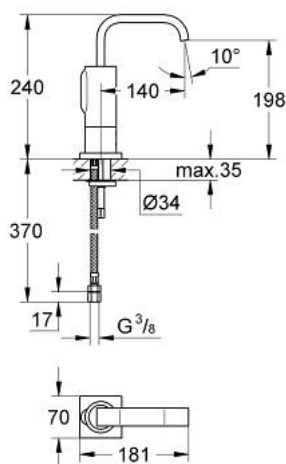

### ОПИСАНИЕ ПРОДУКТА

- монтаж на одно отверстие
- для холодной или смешанной воды
- GROHE StarLight хромированное покрытие поверхности
- GROHE EcoJoy Технология совершенного потока при уменьшенном расходе воды
- U-образный излив
- 6V литиевая батарейка, тип CR-P2
- многоступенчатый указатель состояния батарейки
- Одобрено в CE
- встроенный электромагнитный клапан
- ограничитель расхода воды 6 л/мин.
- встроенный аэратор
- тип защиты смесителя IP 59K
- класс шума I по DIN 4109
- гибкий присоединительный шланг
- грязеулавливающий фильтр
- система быстрого монтажа
- возможность настройки пультом дистанционного управления 36206
- автоматический смыв через 1-3 дня после последнего пользования