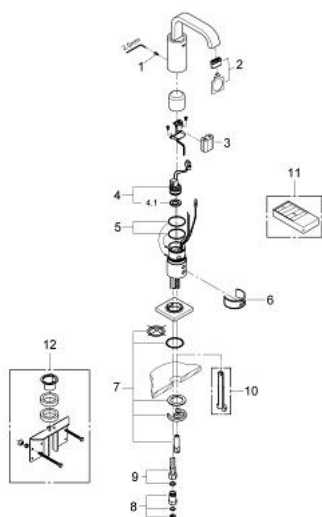

36 099 000 ALLURE E ИНФРАКРАСНАЯ ЭЛЕКТРОНИКА ДЛЯ РАКОВИНЫ, БЕЗ СМЕШИВАНИЯ

ЗАПАСНЫЕ ЧАСТИ

1. 1: Винты (Order-nr. 4283100M)
   - 2: Аэратор (Order-nr. 13220000)
   - 3: Батарейка (Order-nr. 42886000)
   - 4: Магнитный вентиль (Order-nr. 42229000)
   - 4.1: Грязеулавливающий фильтр (Order-nr. 42798000)
   - 5: O-кольцо (Order-nr. 4283600M)
   - 6: Зажим для очистки (Order-nr. 42837000)
   - 7: Крепежный набор (Order-nr. 42841000)
   - 8: Грязеулавливающий фильтр (Order-nr. 43293000)
   - 8.1: Грязеулавливающий фильтр (Order-nr. 4329100M)
   - 9: Шланг подключения, 470 (Order-nr. 45484000)
   - 10: Ключ для демонтажа (Order-nr. 19132000)*
   - 11: Инфракрасное дистанционное управление (Order-nr. 36206000)*
   - 12: Защита против прокручивания (Order-nr. 42919000)*
2. Optional accessories