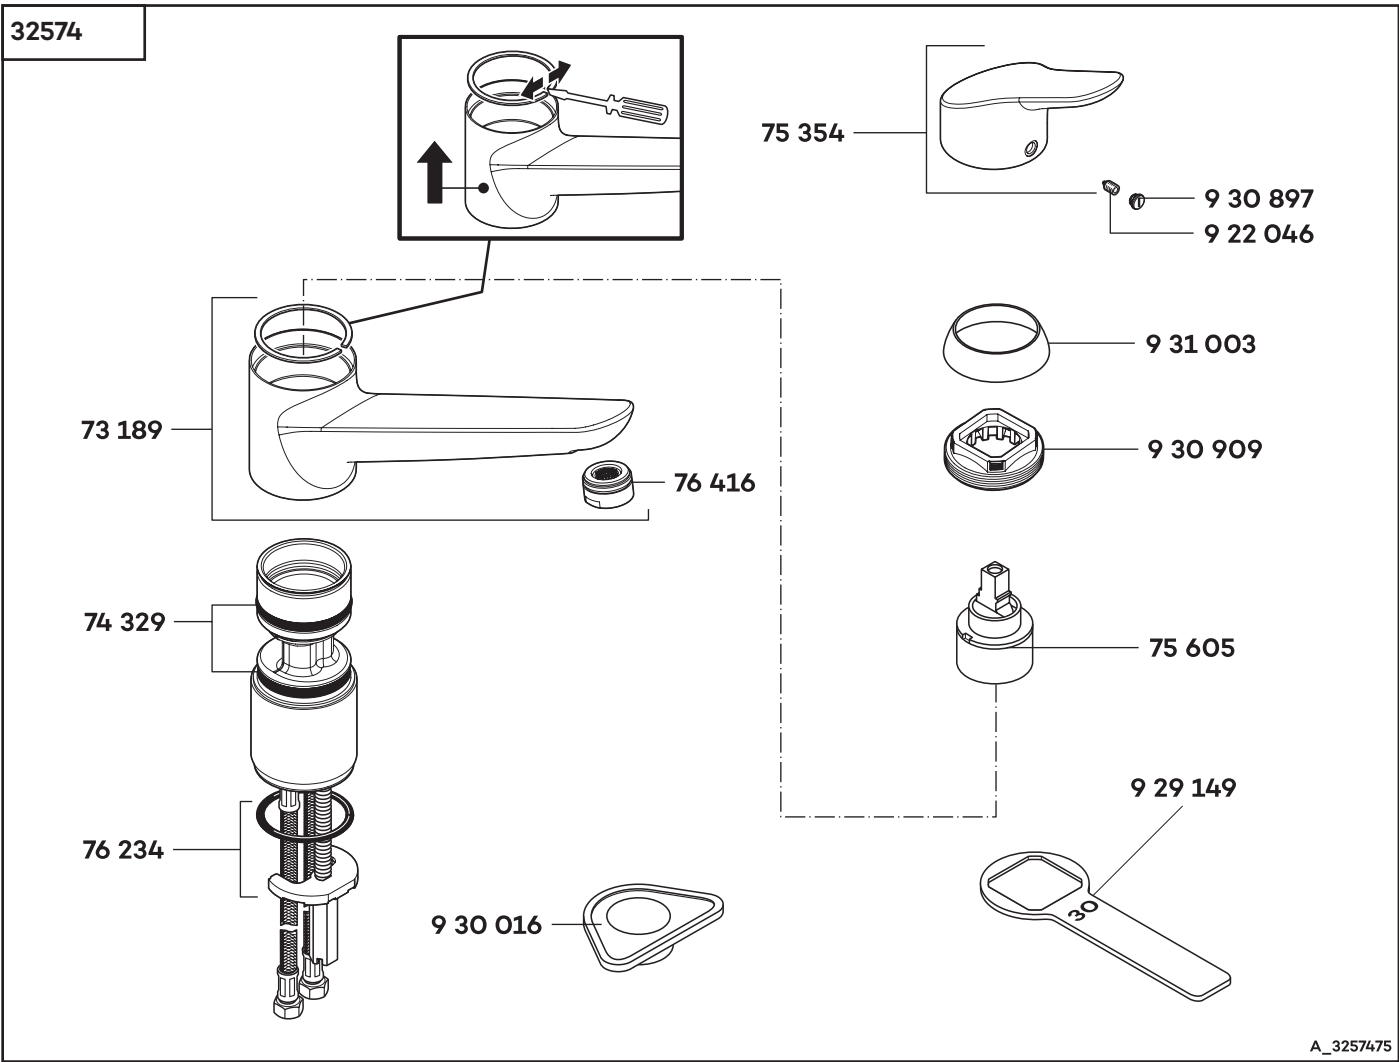

KLUDI OBJEKTA

32574

A_3257475

32574	Spültisch-Einhandmischer DN 15	single lever sink mixer DN 15	ééngreeps gootsteenmengkraan 1/2"
73 189	Auslauf	spout	uitloop
74 329	Dichtungssatz	sealing set	set dichtingen
75 354	Hebel, KLUDI OBJEKTA	lever for KLUDI OBJEKTA	greep voor KLUDI OBJEKTA
75 605	Kartusche	cartridge	cartouche
76 234	Befestigungssatz	assembling set	bevestigingsset
76 416	Cascade-Luftsprudler M 24 x 1/A	cascade aerator M 24 x 1/A	Cascade-perlator M 24 x 1/A
922 046	Gewindestift	threading lathe	inbus schroef
929 149	Spannschraubenschlüssel SW 30	spanner SW 30	sleutel voor spanschroef SW 30
930 016	Montageplatte	installation aid	montageplaat
930 897	Markierungsstopfen	red/blue insert	markeringsstop
930 909	Spannschraube	screw	spanschroef
931 003	Abdeckkappe	cover cap	afdekkap