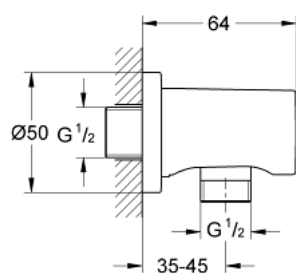

27 057 LS0 RAINSHOWER ПОДКЛЮЧЕНИЕ ДЛЯ ДУШЕВОГО ШЛАНГА, DN 15

ОПИСАНИЕ ПРОДУКТА

- внешняя резьба
- с круглой розеткой
- с защитой от обратного потока
- GROHE StarLight хромированное покрытие поверхности

27 057 LS0 RAINSHOWER ПОДКЛЮЧЕНИЕ ДЛЯ ДУШЕВОГО ШЛАНГА, DN 15

ЗАПАСНЫЕ ЧАСТИ

1: Обратный клапан (Order-nr. 08565000)