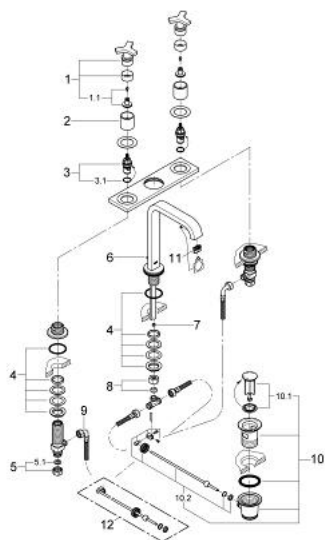

20 143 000 ALLURE СМЕСИТЕЛЬ ДЛЯ РАКОВИНЫ НА ТРИ ОТВЕРСТИЯ, DN 15 M-SIZE

ОПИСАНИЕ ПРОДУКТА

- с металлической платой
- GROHE StarLight хромированное покрытие поверхности
- Carbodur керамический вентиль 1/2", 180°
- ограничитель расхода 8 л/мин
- излив с аэратором
- рычажный донный клапан 1 1/4"
- усиленная гибкая подводка между центральным корпусом и боковыми вентилями
- минимальное давление 1,0 бар

20 143 000 ALLURE СМЕСИТЕЛЬ ДЛЯ РАКОВИНЫ НА ТРИ ОТВЕРСТИЯ, DN 15 M-SIZE

ЗАПАСНЫЕ ЧАСТИ

- 1: Рычаг (Order-nr. 46611000)
 - 1.1: Крепление рукоятки (Order-nr. 45605000)
 - 2: Втулка (Order-nr. 08124000)
 - 3: Керамический вентиль 1/2" (Order-nr. 45346000)
 - 3.1: O-кольцо Ø18,2 x Ø1,7 (Order-nr. 0392400M)
 - 4: Обратное резьбовое соединение M28 x 1,5 (Order-nr. 45025000)
 - 5: Резьбовое соединение 1/2" (Order-nr. 1290100M)
 - 5.1: Уплотнение Ø18,5 x Ø12 x 2 (Order-nr. 0138900M)
 - 6: Тяга (Order-nr. 65196000)
 - 7: Ограничитель потока (Order-nr. 46324000)
 - 8: Резьбовое соединение 3/8 x Ø10 (Order-nr. 12914000)
 - 9: Подсоединительный шланг (Order-nr. 45704000)
 - 10: Сливной гарнитур 1 1/4" (Order-nr. 28910000)
 - 10.1: Пробка (Order-nr. 07182000)
 - 10.2: Эксцентриковая тяга (Order-nr. 07052000)
 - 11: Аэратор (Order-nr. 13220000)
 - 12: Эксцентриковая тяга (Order-nr. 07341000)*
- * Optional accessories