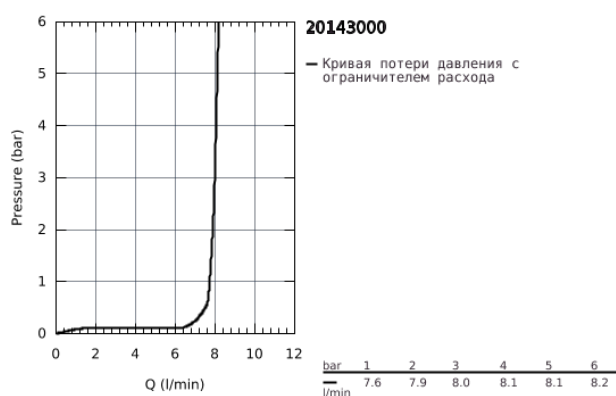

20 143 000 ALLURE СМЕСИТЕЛЬ ДЛЯ РАКОВИНЫ НА ТРИ ОТВЕРСТИЯ, DN 15 M-SIZE

ОПИСАНИЕ ПРОДУКТА

- с металлической платой
- GROHE StarLight хромированное покрытие поверхности
- Carbodur керамический вентиль 1/2", 180°
- ограничитель расхода 8 л/мин
- излив с аэратором
- рычажный донный клапан 1 1/4"
- усиленная гибкая подводка между центральным корпусом и боковыми вентилями
- минимальное давление 1,0 бар

20 143 000 ALLURE СМЕСИТЕЛЬ ДЛЯ РАКОВИНЫ НА ТРИ ОТВЕРСТИЯ, DN 15 M-SIZE

ЗАПАСНЫЕ ЧАСТИ

- 1: Рычаг (Order-nr. 46611000)
 - 1.1: Крепление рукоятки (Order-nr. 45605000)
 - 2: Втулка (Order-nr. 08124000)
 - 3: Керамический вентиль 1/2" (Order-nr. 45346000)
 - 3.1: O-кольцо Ø18,2 x Ø1,7 (Order-nr. 0392400M)
 - 4: Обратное резьбовое соединение M28 x 1,5 (Order-nr. 45025000)
 - 5: Резьбовое соединение 1/2" (Order-nr. 1290100M)
 - 5.1: Уплотнение Ø18,5 x Ø12 x 2 (Order-nr. 0138900M)
 - 6: Тяга (Order-nr. 65196000)
 - 7: Ограничитель потока (Order-nr. 46324000)
 - 8: Резьбовое соединение 3/8 x Ø10 (Order-nr. 12914000)
 - 9: Подсоединительный шланг (Order-nr. 45704000)
 - 10: Сливной гарнитур 1 1/4" (Order-nr. 28910000)
 - 10.1: Пробка (Order-nr. 07182000)
 - 10.2: Эксцентриковая тяга (Order-nr. 07052000)
 - 11: Аэратор (Order-nr. 13220000)
 - 12: Эксцентриковая тяга (Order-nr. 07341000)*
- * Optional accessories