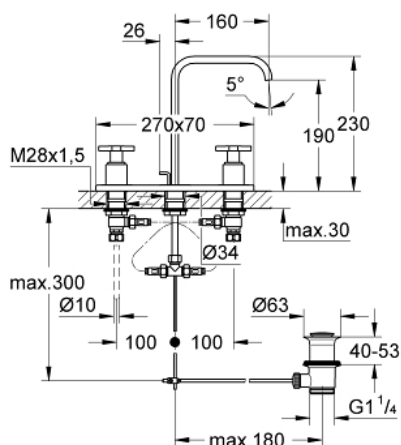

20 143 000 ALLURE СМЕСИТЕЛЬ ДЛЯ РАКОВИНЫ НА ТРИ ОТВЕРСТИЯ, DN 15 M-SIZE

ОПИСАНИЕ ПРОДУКТА

- с металлической платой
- GROHE StarLight хромированное покрытие поверхности
- Carbodur керамический вентиль 1/2", 180°
- ограничитель расхода 8 л/мин
- излив с аэратором
- рычажный донный клапан 1 1/4"
- усиленная гибкая подводка между центральным корпусом и боковыми вентилями
- минимальное давление 1,0 бар

20 143 000 ALLURE СМЕСИТЕЛЬ ДЛЯ РАКОВИНЫ НА ТРИ ОТВЕРСТИЯ, DN 15 M-SIZE

ЗАПАСНЫЕ ЧАСТИ

- 1: Рычаг (Order-nr. 46611000)
 - 1.1: Крепление рукоятки (Order-nr. 45605000)
 - 2: Втулка (Order-nr. 08124000)
 - 3: Керамический вентиль 1/2" (Order-nr. 45346000)
 - 3.1: O-кольцо Ø18,2 x Ø1,7 (Order-nr. 0392400M)
 - 4: Обратное резьбовое соединение M28 x 1,5 (Order-nr. 45025000)
 - 5: Резьбовое соединение 1/2" (Order-nr. 1290100M)
 - 5.1: Уплотнение Ø18,5 x Ø12 x 2 (Order-nr. 0138900M)
 - 6: Тяга (Order-nr. 65196000)
 - 7: Ограничитель потока (Order-nr. 46324000)
 - 8: Резьбовое соединение 3/8 x Ø10 (Order-nr. 12914000)
 - 9: Подсоединительный шланг (Order-nr. 45704000)
 - 10: Сливной гарнитур 1 1/4" (Order-nr. 28910000)
 - 10.1: Пробка (Order-nr. 07182000)
 - 10.2: Эксцентриковая тяга (Order-nr. 07052000)
 - 11: Аэратор (Order-nr. 13220000)
 - 12: Эксцентриковая тяга (Order-nr. 07341000)*
- * Optional accessories