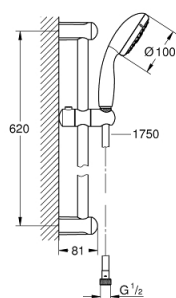

## 27 645 001 ТЕМПЕСТА 100 ДУШЕВОЙ ГАРНИТУР, 4 ВИДА СТРУЙ

### ОПИСАНИЕ ПРОДУКТА

- в комплект входят:
- ручной душ (28 421)
- душевая штанга, 600 мм (27 523)
- душевой шланг Relexaflex 1750 мм 1/2" x 1/2" (28 154)
- GROHE EcoJoy ограничитель расхода воды 9,5 л/мин
- GROHE DreamSpray превосходный поток воды
- GROHE StarLight хромированное покрытие поверхности
- SpeedClean система против известковых отложений
- внутренний охлаждающий канал для продолжительного срока службы
- ShockProof силиконовое кольцо, предотвращающее повреждение поверхности при падении ручного душа
- может использоваться с проточным водонагревателем
- минимальное давление 1,0 бар