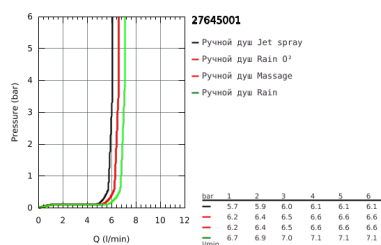

## 27 645 001 ТЕМПЕСТА 100 ДУШЕВОЙ ГАРНИТУР, 4 ВИДА СТРУЙ

### ОПИСАНИЕ ПРОДУКТА

- в комплект входят:
- ручной душ (28 421)
- душевая штанга, 600 мм (27 523)
- душевой шланг Relexaflex 1750 мм 1/2" x 1/2" (28 154)
- GROHE EcoJoy ограничитель расхода воды 9,5 л/мин
- GROHE DreamSpray превосходный поток воды
- GROHE StarLight хромированное покрытие поверхности
- SpeedClean система против известковых отложений
- внутренний охлаждающий канал для продолжительного срока службы
- ShockProof силиконовое кольцо, предотвращающее повреждение поверхности при падении ручного душа
- может использоваться с проточным водонагревателем
- минимальное давление 1,0 бар