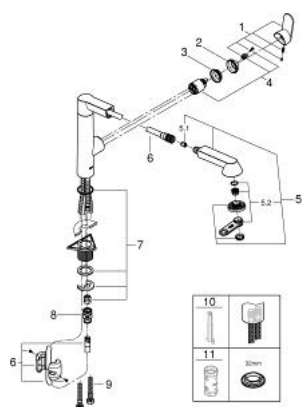

32 176 000 K7 СМЕСИТЕЛЬ ОДНОРЫЧАЖНЫЙ ДЛЯ МОЙКИ, DN 15

ОПИСАНИЕ ПРОДУКТА

- монтаж на одно отверстие
- GROHE StarLight хромированное покрытие поверхности
- GROHE SilkMove керамический картридж 35 мм
- выдвижной излив с переключателем режимов струи
- автоматический переключатель аэратор/SpeedClean душевая струя
- автоматическое возвратное переключение на аэратор после выключения
- регулировка расхода воды
- поворотный литой излив
- угол поворота 140°
- металлический рычаг
- с защитой от обратного потока
- гибкая подводка
- система быстрого монтажа
- минимальное давление 1,0 бар

32 176 000 K7 СМЕСИТЕЛЬ ОДНОРЫЧАЖНЫЙ ДЛЯ МОЙКИ, DN 15

SPARE PARTS

- 1: Рычаг (Order-nr. 46729000)
 - 2: Колпак (Order-nr. 46116000)
 - 3: Винтовая стяжка (Order-nr. 46460000)
 - 4: Картридж (Order-nr. 46374000)
 - 5: Выдвижной излив (Order-nr. 64156000)
 - 5.1: Обратный клапан (Order-nr. 08565000)
 - 5.2: Аэратор (Order-nr. 46711000)
 - 6: Душевой шланг (Order-nr. 48293000)
 - 7: Обратное резьбовое соединение (Order-nr. 46346000)
 - 8: Переходник (Order-nr. 46338000)
 - 9: Шланг подключения, 470 (Order-nr. 45484000)
 - 10: Ключ для демонтажа (Order-nr. 19132000)*
 - 11: Ключ (Order-nr. 19332000)*
- * Optional accessories