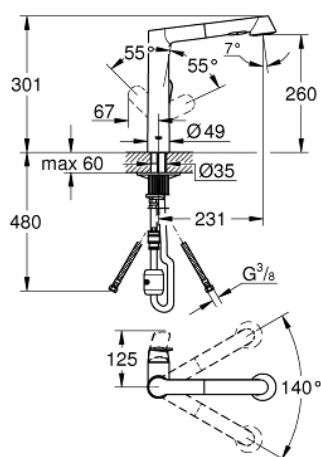

32 176 000 K7 СМЕСИТЕЛЬ ОДНОРЫЧАЖНЫЙ ДЛЯ МОЙКИ, DN 15

ОПИСАНИЕ ПРОДУКТА

- монтаж на одно отверстие
- GROHE StarLight хромированное покрытие поверхности
- GROHE SilkMove керамический картридж 35 мм
- выдвижной излив с переключателем режимов струи
- автоматический переключатель аэратор/SpeedClean душевая струя
- автоматическое возвратное переключение на аэратор после выключения
- регулировка расхода воды
- поворотный литой излив
- угол поворота 140°
- металлический рычаг
- с защитой от обратного потока
- гибкая подводка
- система быстрого монтажа
- минимальное давление 1,0 бар

32 176 000 K7 СМЕСИТЕЛЬ ОДНОРЫЧАЖНЫЙ ДЛЯ МОЙКИ, DN 15

SPARE PARTS

- 1: Рычаг (Order-nr. 46729000)
 - 2: Колпак (Order-nr. 46116000)
 - 3: Винтовая стяжка (Order-nr. 46460000)
 - 4: Картридж (Order-nr. 46374000)
 - 5: Выдвижной излив (Order-nr. 64156000)
 - 5.1: Обратный клапан (Order-nr. 08565000)
 - 5.2: Аэратор (Order-nr. 46711000)
 - 6: Душевой шланг (Order-nr. 48293000)
 - 7: Обратное резьбовое соединение (Order-nr. 46346000)
 - 8: Переходник (Order-nr. 46338000)
 - 9: Шланг подключения, 470 (Order-nr. 45484000)
 - 10: Ключ для демонтажа (Order-nr. 19132000)*
 - 11: Ключ (Order-nr. 19332000)*
- * Optional accessories