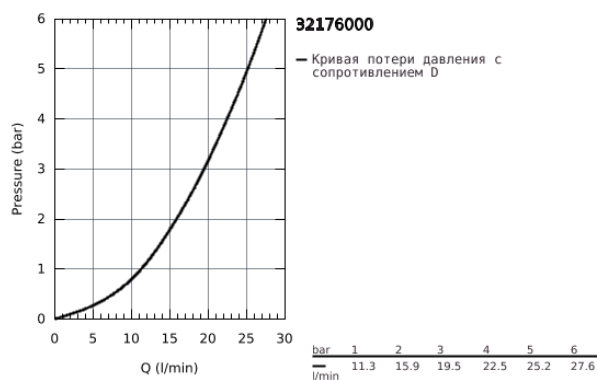

32 176 000 K7 СМЕСИТЕЛЬ ОДНОРЫЧАЖНЫЙ ДЛЯ МОЙКИ, DN 15

ОПИСАНИЕ ПРОДУКТА

- монтаж на одно отверстие
- GROHE StarLight хромированное покрытие поверхности
- GROHE SilkMove керамический картридж 35 мм
- выдвижной излив с переключателем режимов струи
- автоматический переключатель аэратор/SpeedClean душевая струя
- автоматическое возвратное переключение на аэратор после выключения
- регулировка расхода воды
- поворотный литой излив
- угол поворота 140°
- металлический рычаг
- с защитой от обратного потока
- гибкая подводка
- система быстрого монтажа
- минимальное давление 1,0 бар