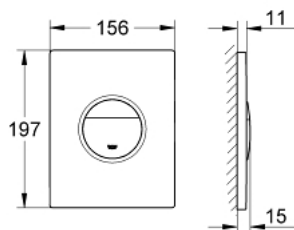

### ОПИСАНИЕ ПРОДУКТА

- с графическим принтом
- 2 объема смыва или прерывание смыва старт/стоп
- для пневматического смывного клапана
- для вертикального и горизонтального монтажа
- 156 x 197 мм
- из ABS
- GROHE EcoJoy Технология совершенного потока при уменьшенном расходе воды