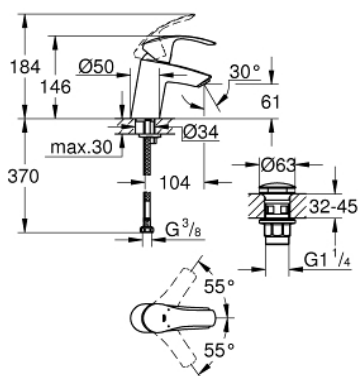

## 23 922 002 EUROSMART СМЕСИТЕЛЬ ОДНОРЫЧАЖНЫЙ ДЛЯ РАКОВИНЫ, DN 15 S-SIZE

### ОПИСАНИЕ ПРОДУКТА

- монтаж на одно отверстие
- металлический рычаг
- GROHE SilkMove керамический картридж 35 мм
- регулировка расхода воды
- ограничитель температуры
- GROHE StarLight хромированное покрытие поверхности
- GROHE EcoJoy - 5,7 л/мин
- GROHE FastFixation система быстрого монтажа
- с нажимным донным клапаном 1 1/4"
- гибкая подводка

### ЗАПАСНЫЕ ЧАСТИ

- 1: Рычаг (Order-nr. 46897000)
  - 2: Колпак (Order-nr. 46492000)
  - 3: Винтовая стяжка (Order-nr. 46460000)
  - 4: Картридж (Order-nr. 46374000)
  - 5: Аэратор (Order-nr. 48159000)
  - 6: Обратное резьбовое соединение (Order-nr. 46671000)
  - 7: Сливной нажимной гарнитур (Order-nr. 65807000)
  - 8: Ключ (Order-nr. 19332000)\*
  - 9: Монтажный ключ (Order-nr. 19017000)\*
- \* Optional accessories