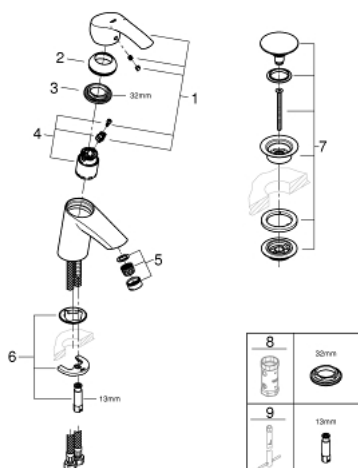

## 23 922 002 EUROSMART СМЕСИТЕЛЬ ОДНОРЫЧАЖНЫЙ ДЛЯ РАКОВИНЫ, DN 15 S-SIZE

### ОПИСАНИЕ ПРОДУКТА

- монтаж на одно отверстие
- металлический рычаг
- GROHE SilkMove керамический картридж 35 мм
- регулировка расхода воды
- ограничитель температуры
- GROHE StarLight хромированное покрытие поверхности
- GROHE EcoJoy - 5,7 л/мин
- GROHE FastFixation система быстрого монтажа
- с нажимным донным клапаном 1 1/4"
- гибкая подводка

### ЗАПАСНЫЕ ЧАСТИ

- 1: Рычаг (Order-nr. 46897000)
  - 2: Колпак (Order-nr. 46492000)
  - 3: Винтовая стяжка (Order-nr. 46460000)
  - 4: Картридж (Order-nr. 46374000)
  - 5: Аэратор (Order-nr. 48159000)
  - 6: Обратное резьбовое соединение (Order-nr. 46671000)
  - 7: Сливной нажимной гарнитур (Order-nr. 65807000)
  - 8: Ключ (Order-nr. 19332000)\*
  - 9: Монтажный ключ (Order-nr. 19017000)\*
- \* Optional accessories