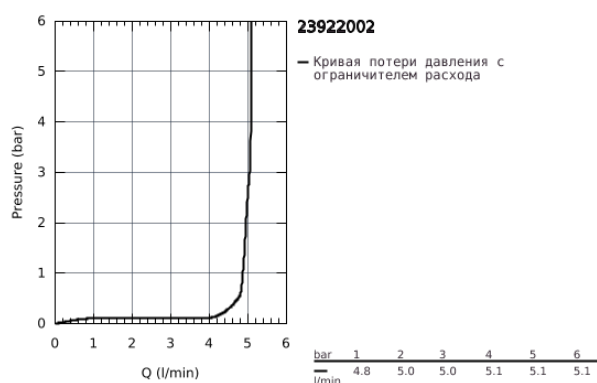

## 23 922 002 EUROSMART СМЕСИТЕЛЬ ОДНОРЫЧАЖНЫЙ ДЛЯ РАКОВИНЫ, DN 15 S-SIZE

### ОПИСАНИЕ ПРОДУКТА

- монтаж на одно отверстие
- металлический рычаг
- GROHE SilkMove керамический картридж 35 мм
- регулировка расхода воды
- ограничитель температуры
- GROHE StarLight хромированное покрытие поверхности
- GROHE EcoJoy - 5,7 л/мин
- GROHE FastFixation система быстрого монтажа
- с нажимным донным клапаном 1 1/4"
- гибкая подводка