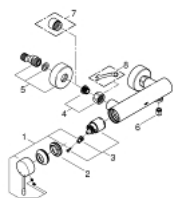

## 33 636 DC1 ESSENCE СМЕСИТЕЛЬ ОДНОРЫЧАЖНЫЙ ДЛЯ ДУША, DN 15

### ОПИСАНИЕ ПРОДУКТА

- настенный монтаж
- металлический рычаг
- GROHE SilkMove керамический картридж 35 мм
- с ограничителем температуры
- GROHE StarLight хромированное покрытие поверхности
- отвод для душа 1/2"
- встроенный обратный клапан
- скрытые S-образные эксцентрики
- с защитой от обратного потока
- минимальное давление 1,0 бар

### ЗАПАСНЫЕ ЧАСТИ

- 1: Рычаг (Order-nr. 46916DC0)
- 2: Винтовая стяжка (Order-nr. 46460000)
- 3: Картридж (Order-nr. 46374000)
- 4: Резьбовое соединение  
подключения 1/2" (Order-nr. 45044DC0)
- 5: S-образный эксцентрик (Order-nr. 12662DC0)
- 6: Обратный клапан (Order-nr. 47886000)
- 7: Удлинение 3/4", 20 мм (Order-nr. 0713000M)\*
- 8: Ключ (Order-nr. 19377000)\*