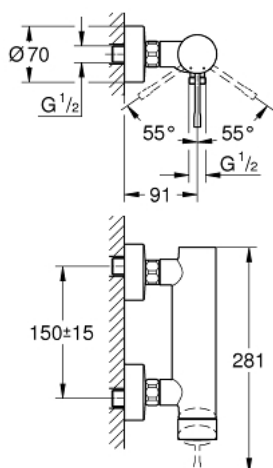

## 33 636 DC1 ESSENCE СМЕСИТЕЛЬ ОДНОРЫЧАЖНЫЙ ДЛЯ ДУША, DN 15

### ОПИСАНИЕ ПРОДУКТА

- настенный монтаж
- металлический рычаг
- GROHE SilkMove керамический картридж 35 мм
- с ограничителем температуры
- GROHE StarLight хромированное покрытие поверхности
- отвод для душа 1/2"
- встроенный обратный клапан
- скрытые S-образные эксцентрики
- с защитой от обратного потока
- минимальное давление 1,0 бар

### ЗАПАСНЫЕ ЧАСТИ

- 1: Рычаг (Order-nr. 46916DC0)
- 2: Винтовая стяжка (Order-nr. 46460000)
- 3: Картридж (Order-nr. 46374000)
- 4: Резьбовое соединение  
подключения 1/2" (Order-nr. 45044DC0)
- 5: S-образный эксцентрик (Order-nr. 12662DC0)
- 6: Обратный клапан (Order-nr. 47886000)
- 7: Удлинение 3/4", 20 мм (Order-nr. 0713000M)\*
- 8: Ключ (Order-nr. 19377000)\*