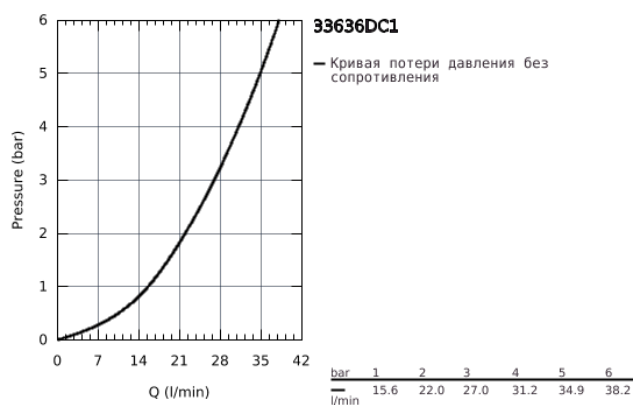

### ОПИСАНИЕ ПРОДУКТА

- настенный монтаж
- металлический рычаг
- GROHE SilkMove керамический картридж 35 мм
- с ограничителем температуры
- GROHE StarLight хромированное покрытие поверхности
- отвод для душа 1/2"
- встроенный обратный клапан
- скрытые S-образные эксцентрики
- с защитой от обратного потока
- минимальное давление 1,0 бар