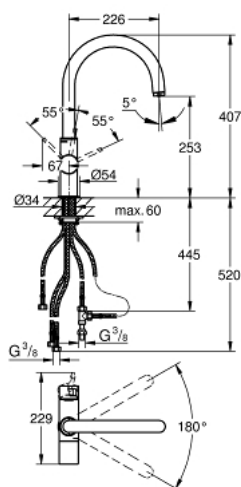

33 251 000 GROHE BLUE СМЕСИТЕЛЬ ОДНОРЫЧАЖНЫЙ ДЛЯ МОЙКИ, DN 15

ОПИСАНИЕ ПРОДУКТА

- С-образный излив
- монтаж на одно отверстие
- GROHE SilkMove керамический картридж Ø 46 мм
- GROHE StarLight хромированное покрытие поверхности
- металлический рычаг
- регулировка расхода воды
- поворотный трубкообразный излив
- отдельные водотоки для питьевой и водопроводной воды
- встроенный излив для питьевой воды
- керамическая кран-букса для запора питьевой воды
- аэратор
- гибкая подводка
- фильтр питьевой воды не в комплекте

33 251 000 GROHE BLUE СМЕСИТЕЛЬ ОДНОРЫЧАЖНЫЙ ДЛЯ МОЙКИ, DN 15

ЗАПАСНЫЕ ЧАСТИ

- 1: Рычаг (Order-nr. 48020000)
- 1.1: Переходник-защелка (Order-nr. 0538600M)
- 2: Вентиль (Order-nr. 64368000)
- 2.1: O-кольцо Ø18,2 x Ø1,7 (Order-nr. 0392400M)
- 3: Винтовое кольцо (Order-nr. 04456000)
- 4: Колпак (Order-nr. 46116000)
- 5: Рычаг (Order-nr. 46653000)
- 6: Картридж (Order-nr. 46374000)
- 7: Аэратор (Order-nr. 64374000)
- 8: Обратное резьбовое соединение (Order-nr. 46249000)