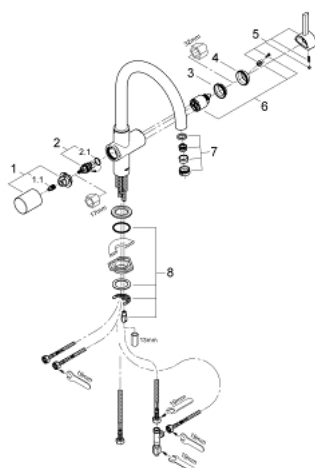

33 251 000 GROHE BLUE СМЕСИТЕЛЬ ОДНОРЫЧАЖНЫЙ ДЛЯ МОЙКИ, DN 15

ОПИСАНИЕ ПРОДУКТА

- С-образный излив
- монтаж на одно отверстие
- GROHE SilkMove керамический картридж Ø 46 мм
- GROHE StarLight хромированное покрытие поверхности
- металлический рычаг
- регулировка расхода воды
- поворотный трубкообразный излив
- отдельные водотоки для питьевой и водопроводной воды
- встроенный излив для питьевой воды
- керамическая кран-букса для запора питьевой воды
- аэратор
- гибкая подводка
- фильтр питьевой воды не в комплекте

33 251 000 GROHE BLUE СМЕСИТЕЛЬ ОДНОРЫЧАЖНЫЙ ДЛЯ МОЙКИ, DN 15

ЗАПАСНЫЕ ЧАСТИ

- 1: Рычаг (Order-nr. 48020000)
- 1.1: Переходник-защелка (Order-nr. 0538600M)
- 2: Вентиль (Order-nr. 64368000)
- 2.1: O-кольцо Ø18,2 x Ø1,7 (Order-nr. 0392400M)
- 3: Винтовое кольцо (Order-nr. 04456000)
- 4: Колпак (Order-nr. 46116000)
- 5: Рычаг (Order-nr. 46653000)
- 6: Картридж (Order-nr. 46374000)
- 7: Аэратор (Order-nr. 64374000)
- 8: Обратное резьбовое соединение (Order-nr. 46249000)