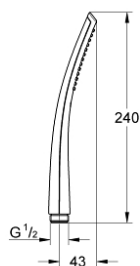

## 27 184 000 VERIS STICK РУЧНОЙ ДУШ, 1 ВИД СТРУИ

27 184 000 **VERIS STICK РУЧНОЙ ДУШ, 1 ВИД СТРУИ**

**ЗАПАСНЫЕ ЧАСТИ**

1: Сетка (Order-nr. 0700200M)