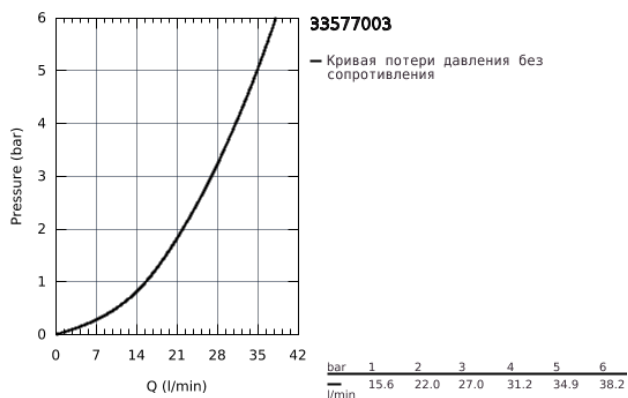

33 577 003 GROHE PLUS СМЕСИТЕЛЬ ОДНОРЫЧАЖНЫЙ ДЛЯ ДУША, DN 15

ОПИСАНИЕ ПРОДУКТА

- настенный монтаж
- металлический рычаг
- GROHE SilkMove керамический картридж 35 мм
- с ограничителем температуры
- GROHE StarLight хромированное покрытие поверхности
- отвод для душа 1/2"
- встроенный обратный клапан
- скрытые S-образные эксцентрики
- с защитой от обратного потока
- минимальное давление 1,0 бар