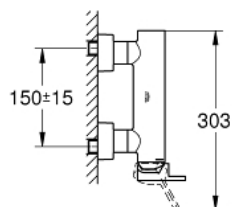

33 577 003 GROHE PLUS СМЕСИТЕЛЬ ОДНОРЫЧАЖНЫЙ ДЛЯ ДУША, DN 15

ОПИСАНИЕ ПРОДУКТА

- настенный монтаж
- металлический рычаг
- GROHE SilkMove керамический картридж 35 мм
- с ограничителем температуры
- GROHE StarLight хромированное покрытие поверхности
- отвод для душа 1/2"
- встроенный обратный клапан
- скрытые S-образные эксцентрики
- с защитой от обратного потока
- минимальное давление 1,0 бар

33 577 003 GROHE PLUS СМЕСИТЕЛЬ ОДНОРЫЧАЖНЫЙ ДЛЯ ДУША, DN 15

33 577 003 GROHE PLUS СМЕСИТЕЛЬ ОДНОРЫЧАЖНЫЙ ДЛЯ ДУША, DN 15

ЗАПАСНЫЕ ЧАСТИ

- 1: Рычаг (Order-nr. 48450000)
- 2: Картридж (Order-nr. 46374000)
- 3: Обратный клапан (Order-nr. 08565000)
- 4: Резьбовое соединение
подключения 1/2" (Order-nr. 45044000)
- 5: S-образный эксцентрик (Order-nr. 48453000)
- 6: Набор удлинителей, 30 мм (Order-nr. 46238000)*
- 7: Ключ (Order-nr. 19332000)*
- 8: Ключ (Order-nr. 19377000)*
- * Optional accessories