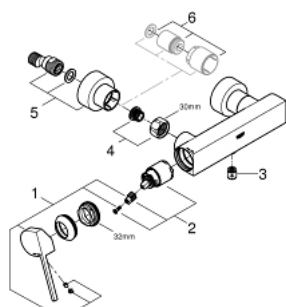

33 577 003 GROHE PLUS СМЕСИТЕЛЬ ОДНОРЫЧАЖНЫЙ ДЛЯ ДУША, DN 15

ОПИСАНИЕ ПРОДУКТА

- настенный монтаж
- металлический рычаг
- GROHE SilkMove керамический картридж 35 мм
- с ограничителем температуры
- GROHE StarLight хромированное покрытие поверхности
- отвод для душа 1/2"
- встроенный обратный клапан
- скрытые S-образные эксцентрики
- с защитой от обратного потока
- минимальное давление 1,0 бар

33 577 003 GROHE PLUS СМЕСИТЕЛЬ ОДНОРЫЧАЖНЫЙ ДЛЯ ДУША, DN 15

33 577 003 GROHE PLUS СМЕСИТЕЛЬ ОДНОРЫЧАЖНЫЙ ДЛЯ ДУША, DN 15

ЗАПАСНЫЕ ЧАСТИ

- 1: Рычаг (Order-nr. 48450000)
- 2: Картридж (Order-nr. 46374000)
- 3: Обратный клапан (Order-nr. 08565000)
- 4: Резьбовое соединение
подключения 1/2" (Order-nr. 45044000)
- 5: S-образный эксцентрик (Order-nr. 48453000)
- 6: Набор удлинителей, 30 мм (Order-nr. 46238000)*
- 7: Ключ (Order-nr. 19332000)*
- 8: Ключ (Order-nr. 19377000)*
- * Optional accessories