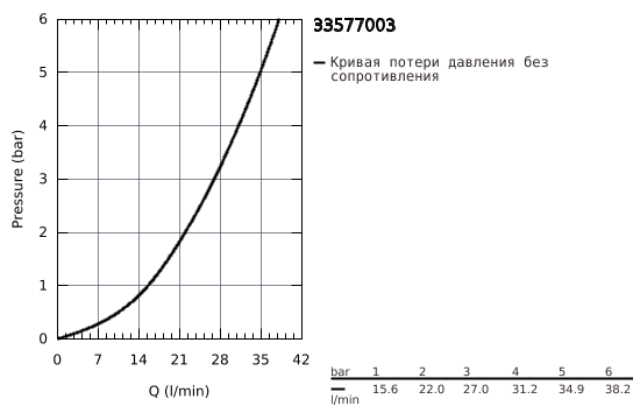

33 577 003 GROHE PLUS СМЕСИТЕЛЬ ОДНОРЫЧАЖНЫЙ ДЛЯ ДУША, DN 15