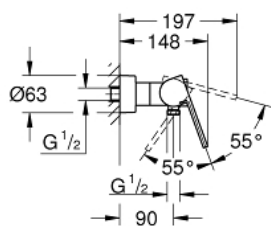

33 577 003 GROHE PLUS СМЕСИТЕЛЬ ОДНОРЫЧАЖНЫЙ ДЛЯ ДУША, DN 15

ОПИСАНИЕ ПРОДУКТА

- настенный монтаж
- металлический рычаг
- GROHE SilkMove керамический картридж 35 мм
- с ограничителем температуры
- GROHE StarLight хромированное покрытие поверхности
- отвод для душа 1/2"
- встроенный обратный клапан
- скрытые S-образные эксцентрики
- с защитой от обратного потока
- минимальное давление 1,0 бар

33 577 003 GROHE PLUS СМЕСИТЕЛЬ ОДНОРЫЧАЖНЫЙ ДЛЯ ДУША, DN 15

33 577 003 GROHE PLUS СМЕСИТЕЛЬ ОДНОРЫЧАЖНЫЙ ДЛЯ ДУША, DN 15

ЗАПАСНЫЕ ЧАСТИ

- 1: Рычаг (Order-nr. 48450000)
- 2: Картридж (Order-nr. 46374000)
- 3: Обратный клапан (Order-nr. 08565000)
- 4: Резьбовое соединение
подключения 1/2" (Order-nr. 45044000)
- 5: S-образный эксцентрик (Order-nr. 48453000)
- 6: Набор удлинителей, 30 мм (Order-nr. 46238000)*
- 7: Ключ (Order-nr. 19332000)*
- 8: Ключ (Order-nr. 19377000)*
- * Optional accessories