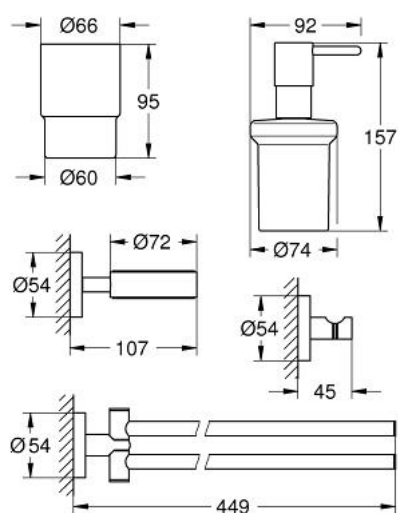

40 846 001 ESSENTIALS НАБОР АКЦЕССУАРОВ 4 В 1 MASTER BATHROOM

ОПИСАНИЕ ПРОДУКТА

- металл
- в комплект входят:
 - дозатор жидкого мыла с держателем (40 448 001)
 - стакан с держателем (40 447 001)
 - держатель полотенца двойной (40 371 001), монтаж только на шурупы
 - крючок для банного халата (40 364 001)
- скрытое крепление
- GROHE StarLight хромированное покрытие поверхности
- Шурупы и дюбели в комплекте