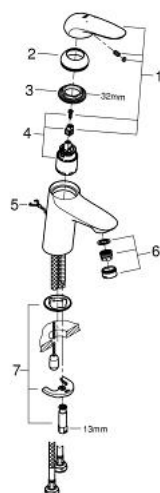

23 713 003 EUROSTYLE СМЕСИТЕЛЬ ОДНОРЫЧАЖНЫЙ ДЛЯ РАКОВИНЫ, DN 15 S-SIZE

ОПИСАНИЕ ПРОДУКТА

- монтаж на одно отверстие
- металлический рычаг (без отверстия)
- GROHE SilkMove керамический картридж 35 мм
- регулировка расхода воды
- с ограничителем температуры
- GROHE StarLight хромированное покрытие поверхности
- GROHE EcoJoy - 5,7 л/мин
- GROHE FastFixation система быстрого монтажа
- цепочка
- гибкая подводка

23 713 003 **EUROSTYLE СМЕСИТЕЛЬ ОДНОРЫЧАЖНЫЙ ДЛЯ РАКОВИНЫ, DN 15
S-SIZE**

ЗАПАСНЫЕ ЧАСТИ

- 1: Рычаг (Order-nr. 46951000)
- 2: Колпак (Order-nr. 46492000)
- 3: Винтовая стяжка (Order-nr. 46460000)
- 4: Картридж (Order-nr. 46374000)
- 5: Цепочка (Order-nr. 06815000)
- 6: Аэратор (Order-nr. 48159000)
- 7: Обратное резьбовое соединение (Order-nr. 46671000)
- 8: Ключ (Order-nr. 19332000)*
- 9: Монтажный ключ (Order-nr. 19017000)*
- * Optional accessories