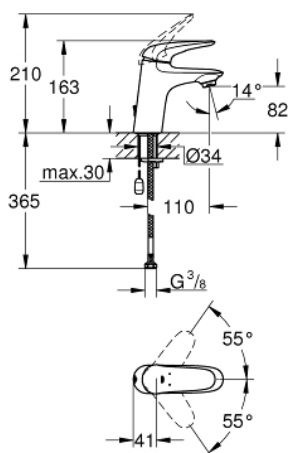

23 713 003 EUROSTYLE СМЕСИТЕЛЬ ОДНОРЫЧАЖНЫЙ ДЛЯ РАКОВИНЫ, DN 15 S-SIZE

ОПИСАНИЕ ПРОДУКТА

- монтаж на одно отверстие
- металлический рычаг (без отверстия)
- GROHE SilkMove керамический картридж 35 мм
- регулировка расхода воды
- с ограничителем температуры
- GROHE StarLight хромированное покрытие поверхности
- GROHE EcoJoy - 5,7 л/мин
- GROHE FastFixation система быстрого монтажа
- цепочка
- гибкая подводка

23 713 003 **EUROSTYLE СМЕСИТЕЛЬ ОДНОРЫЧАЖНЫЙ ДЛЯ РАКОВИНЫ, DN 15
S-SIZE**

ЗАПАСНЫЕ ЧАСТИ

- 1: Рычаг (Order-nr. 46951000)
- 2: Колпак (Order-nr. 46492000)
- 3: Винтовая стяжка (Order-nr. 46460000)
- 4: Картридж (Order-nr. 46374000)
- 5: Цепочка (Order-nr. 06815000)
- 6: Аэратор (Order-nr. 48159000)
- 7: Обратное резьбовое соединение (Order-nr. 46671000)
- 8: Ключ (Order-nr. 19332000)*
- 9: Монтажный ключ (Order-nr. 19017000)*
- * Optional accessories