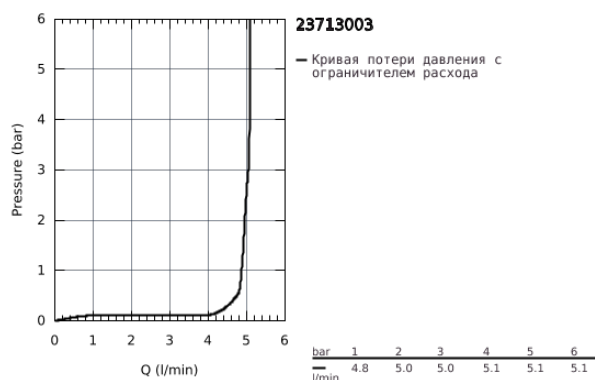

23 713 003 EUROSTYLE СМЕСИТЕЛЬ ОДНОРЫЧАЖНЫЙ ДЛЯ РАКОВИНЫ, DN 15 S-SIZE

ОПИСАНИЕ ПРОДУКТА

- монтаж на одно отверстие
- металлический рычаг (без отверстия)
- GROHE SilkMove керамический картридж 35 мм
- регулировка расхода воды
- с ограничителем температуры
- GROHE StarLight хромированное покрытие поверхности
- GROHE EcoJoy - 5,7 л/мин
- GROHE FastFixation система быстрого монтажа
- цепочка
- гибкая подводка

23 713 003 **EUROSTYLE СМЕСИТЕЛЬ ОДНОРЫЧАЖНЫЙ ДЛЯ РАКОВИНЫ, DN 15
S-SIZE**

ЗАПАСНЫЕ ЧАСТИ

- 1: Рычаг (Order-nr. 46951000)
- 2: Колпак (Order-nr. 46492000)
- 3: Винтовая стяжка (Order-nr. 46460000)
- 4: Картридж (Order-nr. 46374000)
- 5: Цепочка (Order-nr. 06815000)
- 6: Аэратор (Order-nr. 48159000)
- 7: Обратное резьбовое соединение (Order-nr. 46671000)
- 8: Ключ (Order-nr. 19332000)*
- 9: Монтажный ключ (Order-nr. 19017000)*
- * Optional accessories