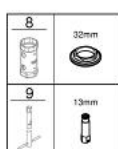

23 713 003 EUROSTYLE СМЕСИТЕЛЬ ОДНОРЫЧАЖНЫЙ ДЛЯ РАКОВИНЫ, DN 15 S-SIZE

ОПИСАНИЕ ПРОДУКТА

- монтаж на одно отверстие
- металлический рычаг (без отверстия)
- GROHE SilkMove керамический картридж 35 мм
- регулировка расхода воды
- с ограничителем температуры
- GROHE StarLight хромированное покрытие поверхности
- GROHE EcoJoy - 5,7 л/мин
- GROHE FastFixation система быстрого монтажа
- цепочка
- гибкая подводка

23 713 003 **EUROSTYLE СМЕСИТЕЛЬ ОДНОРЫЧАЖНЫЙ ДЛЯ РАКОВИНЫ, DN 15
S-SIZE**

ЗАПАСНЫЕ ЧАСТИ

- 1: Рычаг (Order-nr. 46951000)
- 2: Колпак (Order-nr. 46492000)
- 3: Винтовая стяжка (Order-nr. 46460000)
- 4: Картридж (Order-nr. 46374000)
- 5: Цепочка (Order-nr. 06815000)
- 6: Аэратор (Order-nr. 48159000)
- 7: Обратное резьбовое соединение (Order-nr. 46671000)
- 8: Ключ (Order-nr. 19332000)*
- 9: Монтажный ключ (Order-nr. 19017000)*
- * Optional accessories