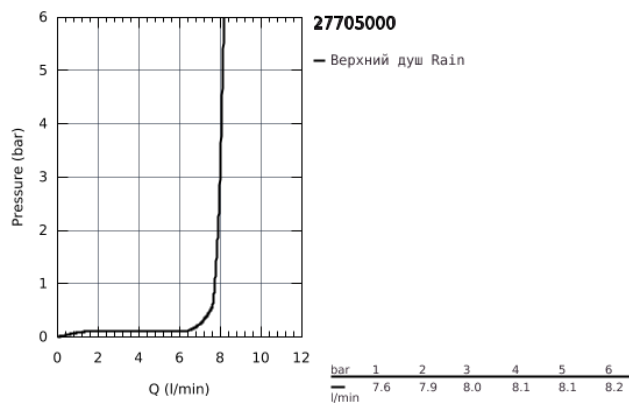

## 27 705 000 EUPHORIA CUBE 150 ВЕРХНИЙ ДУШ С ОДНИМ РЕЖИМОМ

### ОПИСАНИЕ ПРОДУКТА

- Rain
- 152 x 152 мм
- шаровой шарнир
- угол поворота  $\pm 12^\circ$
- резьбовое соединение 1/2"
- GROHE EcoJoy ограничитель расхода воды 9,5 л/мин
- GROHE DreamSpray превосходный поток воды
- GROHE StarLight хромированное покрытие поверхности
- SpeedClean система против известковых отложений
- внутренний охлаждающий канал для продолжительного срока службы
- может использоваться с проточным водонагревателем