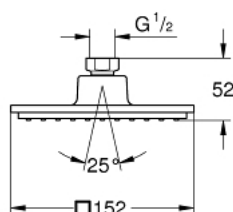

### ОПИСАНИЕ ПРОДУКТА

- Rain
- 152 x 152 мм
- шаровой шарнир
- угол поворота  $\pm 12^\circ$
- резьбовое соединение 1/2"
- GROHE EcoJoy ограничитель расхода воды 9,5 л/мин
- GROHE DreamSpray превосходный поток воды
- GROHE StarLight хромированное покрытие поверхности
- SpeedClean система против известковых отложений
- внутренний охлаждающий канал для продолжительного срока службы
- может использоваться с проточным водонагревателем

### ЗАПАСНЫЕ ЧАСТИ

1: Уплотнение Ø18,5 x Ø12 x 2 (Order-nr. 0138900M)

2: Сетка (Order-nr. 0676800M)