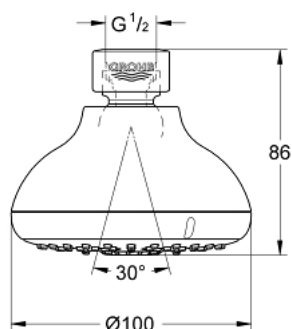

27 606 001 ТЕМПЕСТА 100 ВЕРХНИЙ ДУШ С 4 РЕЖИМАМИ

ОПИСАНИЕ ПРОДУКТА

- GROHE Rain O2, Rain, Massage, Jet
- резьбовое соединение 1/2"
- GROHE EcoJoy ограничитель расхода воды 9,5 л/мин
- GROHE DreamSpray превосходный поток воды
- GROHE StarLight хромированное покрытие поверхности
- SpeedClean система против известковых отложений
- внутренний охлаждающий канал для продолжительного срока службы
- может использоваться с проточным водонагревателем

27 606 001 **ТЕМPEСТА 100 ВЕРХНИЙ ДУШ С 4 РЕЖИМАМИ**

ЗАПАСНЫЕ ЧАСТИ

1: Уплотнение Ø18,5 x Ø12 x 2 (Order-nr. 0138900M)

2: Сетка (Order-nr. 48007000)