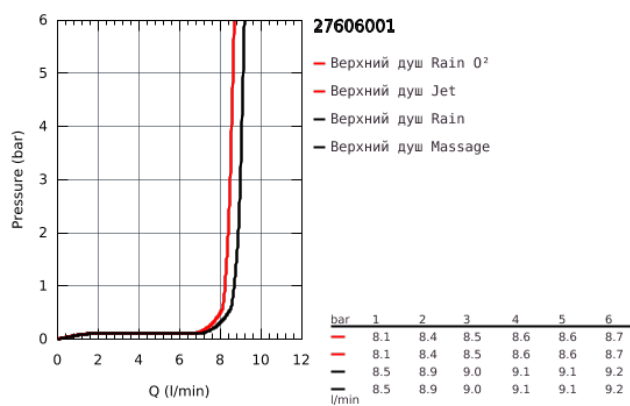

27 606 001 ТЕМПЕСТА 100 ВЕРХНИЙ ДУШ С 4 РЕЖИМАМИ

ОПИСАНИЕ ПРОДУКТА

- GROHE Rain O2, Rain, Massage, Jet
- резьбовое соединение 1/2"
- GROHE EcoJoy ограничитель расхода воды 9,5 л/мин
- GROHE DreamSpray превосходный поток воды
- GROHE StarLight хромированное покрытие поверхности
- SpeedClean система против известковых отложений
- внутренний охлаждающий канал для продолжительного срока службы
- может использоваться с проточным водонагревателем

27 606 001 **ТЕМPEСТА 100 ВЕРХНИЙ ДУШ С 4 РЕЖИМАМИ**

ЗАПАСНЫЕ ЧАСТИ

1: Уплотнение Ø18,5 x Ø12 x 2 (Order-nr. 0138900M)

2: Сетка (Order-nr. 48007000)