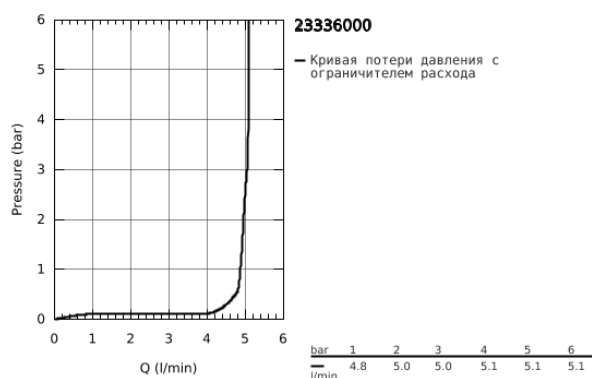

23 336 000 BAULOOP СМЕСИТЕЛЬ ОДНОРЫЧАЖНЫЙ ДЛЯ РАКОВИНЫ, DN 15 S-SIZE

ОПИСАНИЕ ПРОДУКТА

- монтаж на одно отверстие
- металлический рычаг
- GROHE Longlife керамический картридж 28 мм
- GROHE StarLight хромированное покрытие поверхности
- GROHE EcoJoy - 5,7 л/мин
- система быстрого монтажа
- цепочка
- гибкая подводка

23 336 000 **BAULOOP СМЕСИТЕЛЬ ОДНОРЫЧАЖНЫЙ ДЛЯ РАКОВИНЫ, DN 15
S-SIZE**

ЗАПАСНЫЕ ЧАСТИ

- 1: Рычаг (Order-nr. 46695000)
- 2: Крепежное кольцо (Order-nr. 46715000)
- 3: Картридж (Order-nr. 46580000)
- 4: Цепочка (Order-nr. 06815000)
- 5: Аэратор (Order-nr. 48159000)
- 6: Обратное резьбовое соединение (Order-nr. 46249000)
- 7: Монтажный ключ (Order-nr. 19017000)*