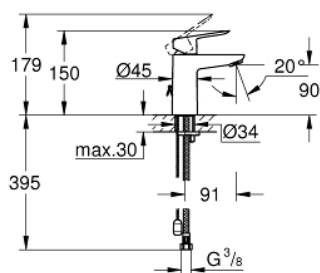

23 336 000 BAULOOP СМЕСИТЕЛЬ ОДНОРЫЧАЖНЫЙ ДЛЯ РАКОВИНЫ, DN 15 S-SIZE

ОПИСАНИЕ ПРОДУКТА

- монтаж на одно отверстие
- металлический рычаг
- GROHE Longlife керамический картридж 28 мм
- GROHE StarLight хромированное покрытие поверхности
- GROHE EcoJoy - 5,7 л/мин
- система быстрого монтажа
- цепочка
- гибкая подводка

23 336 000 **BAULOOP СМЕСИТЕЛЬ ОДНОРЫЧАЖНЫЙ ДЛЯ РАКОВИНЫ, DN 15
S-SIZE**

ЗАПАСНЫЕ ЧАСТИ

- 1: Рычаг (Order-nr. 46695000)
- 2: Крепежное кольцо (Order-nr. 46715000)
- 3: Картридж (Order-nr. 46580000)
- 4: Цепочка (Order-nr. 06815000)
- 5: Аэратор (Order-nr. 48159000)
- 6: Обратное резьбовое соединение (Order-nr. 46249000)
- 7: Монтажный ключ (Order-nr. 19017000)*