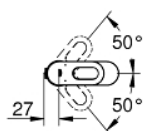

23 336 000 BAULOOP СМЕСИТЕЛЬ ОДНОРЫЧАЖНЫЙ ДЛЯ РАКОВИНЫ, DN 15 S-SIZE

ОПИСАНИЕ ПРОДУКТА

- монтаж на одно отверстие
- металлический рычаг
- GROHE Longlife керамический картридж 28 мм
- GROHE StarLight хромированное покрытие поверхности
- GROHE EcoJoy - 5,7 л/мин
- система быстрого монтажа
- цепочка
- гибкая подводка

23 336 000 **BAULOOP СМЕСИТЕЛЬ ОДНОРЫЧАЖНЫЙ ДЛЯ РАКОВИНЫ, DN 15
S-SIZE**

ЗАПАСНЫЕ ЧАСТИ

- 1: Рычаг (Order-nr. 46695000)
- 2: Крепежное кольцо (Order-nr. 46715000)
- 3: Картридж (Order-nr. 46580000)
- 4: Цепочка (Order-nr. 06815000)
- 5: Аэратор (Order-nr. 48159000)
- 6: Обратное резьбовое соединение (Order-nr. 46249000)
- 7: Монтажный ключ (Order-nr. 19017000)*