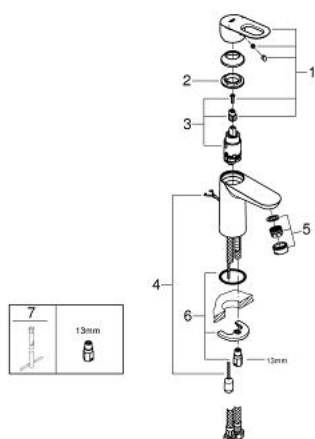

23 336 000 BAULOOP СМЕСИТЕЛЬ ОДНОРЫЧАЖНЫЙ ДЛЯ РАКОВИНЫ, DN 15 S-SIZE

ОПИСАНИЕ ПРОДУКТА

- монтаж на одно отверстие
- металлический рычаг
- GROHE Longlife керамический картридж 28 мм
- GROHE StarLight хромированное покрытие поверхности
- GROHE EcoJoy - 5,7 л/мин
- система быстрого монтажа
- цепочка
- гибкая подводка

23 336 000 **BAULOOP СМЕСИТЕЛЬ ОДНОРЫЧАЖНЫЙ ДЛЯ РАКОВИНЫ, DN 15
S-SIZE**

ЗАПАСНЫЕ ЧАСТИ

- 1: Рычаг (Order-nr. 46695000)
- 2: Крепежное кольцо (Order-nr. 46715000)
- 3: Картридж (Order-nr. 46580000)
- 4: Цепочка (Order-nr. 06815000)
- 5: Аэратор (Order-nr. 48159000)
- 6: Обратное резьбовое соединение (Order-nr. 46249000)
- 7: Монтажный ключ (Order-nr. 19017000)*