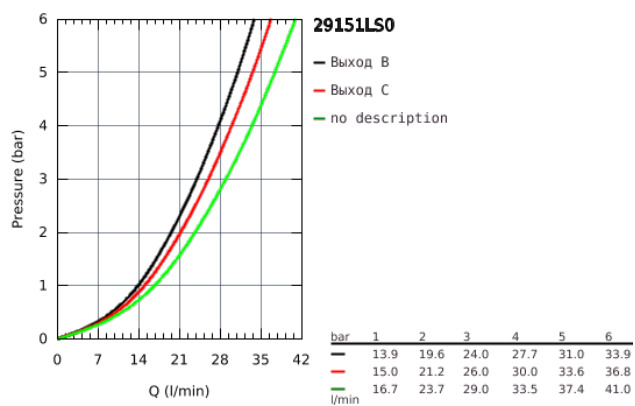

29 151 LS0 GROHTHERM SMARTCONTROL ТЕРМОСТАТ ДЛЯ ВСТРАИВАЕМОГО МОНТАЖА НА 2 ВЫХОДА