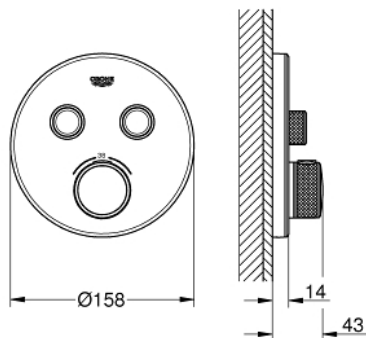

## 29 151 LS0 GROHTHERM SMARTCONTROL ТЕРМОСТАТ ДЛЯ ВСТРАИВАЕМОГО МОНТАЖА НА 2 ВЫХОДА

### ОПИСАНИЕ ПРОДУКТА

- комплект верхней монтажной части для
- GROHE Rapido SmartBox 35 600/35 604 (универсальная встраиваемая часть)
- металлическая накладная панель с GROHE FastFixation (скрытые эксцентрики, уплотнение, скрытый монтаж), регулируемая на 6°
- GROHE StarLight хромированное покрытие поверхности
- SmartControl нажать для вкл/выкл, повернуть для увеличения напора воды от режима EcoJoy до максимального напора воды
- заменяемые символы
- GROHE TurboStat компактный картридж с восковым термоэлементом
- ProGrip эргономичные рукоятки с рифленной поверхностью
- GROHE SafeStop стопор безопасности при 38°C
- GROHE SafeStop Plus опционно ограничитель температуры на 43°C / 46°C, включен
- встроенные обратные клапаны и грязеулавливающие фильтры
- возможность одновременного включения нескольких точек водоотвода
- лицевая панель из акрилового стекла в цвете белая луна
- без встраиваемой части
- распределение расхода: выход В = 24 л/мин выход С = 26 л/мин выход В+С = 29 л/мин

### ЗАПАСНЫЕ ЧАСТИ

- 1: Монтажная плата (Order-nr. 48363000)
- 2: Ручка температуры (Order-nr. 49029000)
- 3: Розетка (Order-nr. 49033LS0)
- 4: Кнопочное управление (Order-nr. 48361000)
- 5: Картридж (Order-nr. 48359000)
- 5.1: Шпindelъ (Order-nr. 49088000)
- 6: Компактный термостатический картридж 3/4" (Order-nr. 49028000)
- 7: Обратный клапан (Order-nr. 47979000)
- 8: Уплотнение (Order-nr. 48360000)
- 9: Ключ (Order-nr. 49059000)\*
- 10: Набор защиты от обратного потока (DIN-EN1717) (Order-nr. 14055000)\*
- 11: GROHE TurboStat картридж 3/4" (Order-nr. 49003000)\*
- 12: Набор запорных клапанов (Order-nr. 1405300M)\*
- 13: Универсальный набор удлинителей для смесителей с 2-мя рукояткам и, 25 мм (Order-nr. 14048000)\*