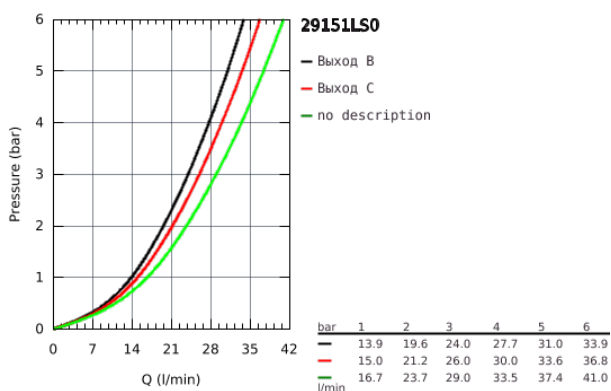

ОПИСАНИЕ ПРОДУКТА

- комплект верхней монтажной части для
- GROHE Rapido SmartBox 35 600/35 604 (универсальная встраиваемая часть)
- металлическая накладная панель с GROHE FastFixation (скрытые эксцентрики, уплотнение, скрытый монтаж), регулируемая на 6°
- GROHE StarLight хромированное покрытие поверхности
- SmartControl нажать для вкл/выкл, повернуть для увеличения напора воды от режима EcoJoy до максимального напора воды
- заменяемые символы
- GROHE TurboStat компактный картридж с восковым термоэлементом
- ProGrip эргономичные рукоятки с рифленной поверхностью
- GROHE SafeStop стопор безопасности при 38°C
- GROHE SafeStop Plus опционно ограничитель температуры на 43°C / 46°C, включен
- встроенные обратные клапаны и грязеулавливающие фильтры
- возможность одновременного включения нескольких точек водоотвода
- лицевая панель из акрилового стекла в цвете белая луна
- без встраиваемой части
- распределение расхода: выход В = 24 л/мин выход С = 26 л/мин выход В+С = 29 л/мин