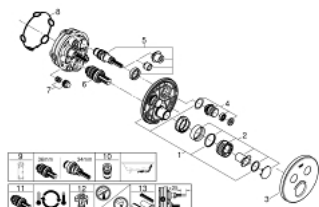

29 151 LS0 GROHTHERM SMARTCONTROL ТЕРМОСТАТ ДЛЯ ВСТРАИВАЕМОГО МОНТАЖА НА 2 ВЫХОДА

ЗАПАСНЫЕ ЧАСТИ

1. 1: Монтажная плата (Order-nr. 48363000)
2. 2: Ручка температуры (Order-nr. 49029000)
3. 3: Розетка (Order-nr. 49033LS0)
4. 4: Кнопочное управление (Order-nr. 48361000)
5. 5: Картридж (Order-nr. 48359000)
- 5.1: Шпindelъ (Order-nr. 49088000)
7. 6: Компактный термостатический картридж 3/4" (Order-nr. 49028000)
8. 7: Обратный клапан (Order-nr. 47979000)
9. 8: Уплотнение (Order-nr. 48360000)
10. 9: Ключ (Order-nr. 49059000)*
11. 10: Набор защиты от обратного потока (DIN-EN1717) (Order-nr. 14055000)*
12. 11: GROHE TurboStat картридж 3/4" (Order-nr. 49003000)*
13. 12: Набор запорных клапанов (Order-nr. 1405300M)*
14. 13: Универсальный набор удлинителей для смесителей с 2-мя рукояткам и, 25 мм (Order-nr. 14048000)*

* Optional accessories