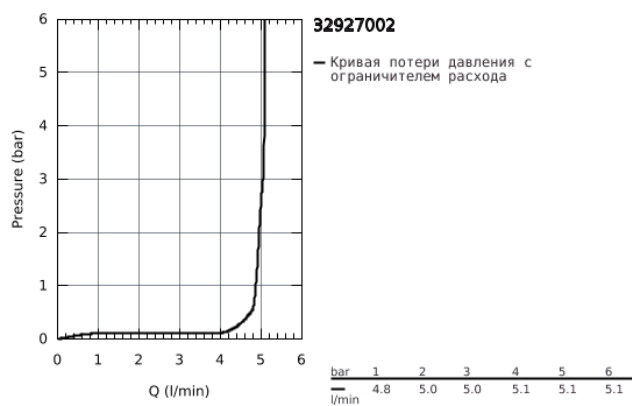

32 927 002 EUROSMART СМЕСИТЕЛЬ ОДНОРЫЧАЖНЫЙ ДЛЯ БИДЕ DN 15 S-SIZE

ОПИСАНИЕ ПРОДУКТА

- монтаж на одно отверстие
- металлический рычаг
- GROHE SilkMove керамический картридж 35 мм
- регулировка расхода воды
- с ограничителем температуры
- GROHE StarLight хромированное покрытие поверхности
- GROHE EcoJoy - 5,7 л/мин
- GROHE FastFixation система быстрого монтажа
- с шаровым шарниром
- цепочка
- гибкая подводка

32 927 002 EUROSMART СМЕСИТЕЛЬ ОДНОРЫЧАЖНЫЙ ДЛЯ БИДЕ DN 15 S-SIZE

32 927 002 EUROSMART СМЕСИТЕЛЬ ОДНОРЫЧАЖНЫЙ ДЛЯ БИДЕ DN 15 S-SIZE

ЗАПАСНЫЕ ЧАСТИ

- 1: Рычаг (Order-nr. 46897000)
- 2: Колпак (Order-nr. 46492000)
- 3: Винтовая стяжка (Order-nr. 46460000)
- 4: Картридж (Order-nr. 46374000)
- 5: Цепочка (Order-nr. 06815000)
- 6: Аэратор (Order-nr. 48159000)
- 7: Обратное резьбовое соединение (Order-nr. 46671000)
- 8: Ключ (Order-nr. 19332000)*
- 9: Монтажный ключ (Order-nr. 19017000)*
- * Optional accessories