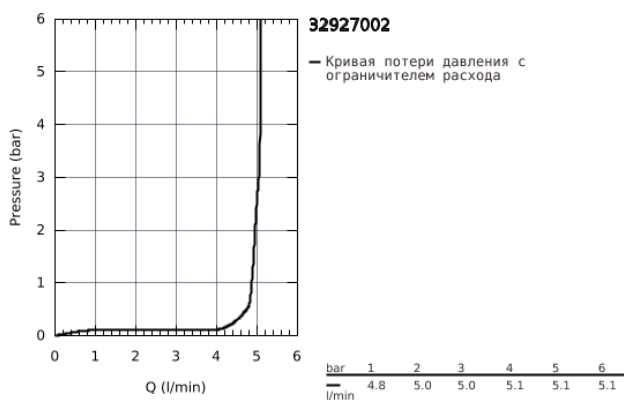

32 927 002 EUROSMART СМЕСИТЕЛЬ ОДНОРЫЧАЖНЫЙ ДЛЯ БИДЕ DN 15 S-SIZE

ОПИСАНИЕ ПРОДУКТА

- монтаж на одно отверстие
- металлический рычаг
- GROHE SilkMove керамический картридж 35 мм
- регулировка расхода воды
- с ограничителем температуры
- GROHE StarLight хромированное покрытие поверхности
- GROHE EcoJoy - 5,7 л/мин
- GROHE FastFixation система быстрого монтажа
- с шаровым шарниром
- цепочка
- гибкая подводка

32 927 002 EUROSMART СМЕСИТЕЛЬ ОДНОРЫЧАЖНЫЙ ДЛЯ БИДЕ DN 15 S-SIZE

32 927 002 EUROSMART СМЕСИТЕЛЬ ОДНОРЫЧАЖНЫЙ ДЛЯ БИДЕ DN 15 S-SIZE

ЗАПАСНЫЕ ЧАСТИ

- 1: Рычаг (Order-nr. 46897000)
- 2: Колпак (Order-nr. 46492000)
- 3: Винтовая стяжка (Order-nr. 46460000)
- 4: Картридж (Order-nr. 46374000)
- 5: Цепочка (Order-nr. 06815000)
- 6: Аэратор (Order-nr. 48159000)
- 7: Обратное резьбовое соединение (Order-nr. 46671000)
- 8: Ключ (Order-nr. 19332000)*
- 9: Монтажный ключ (Order-nr. 19017000)*
- * Optional accessories