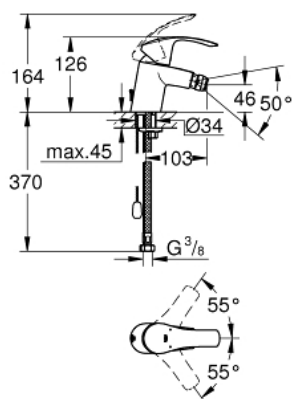

32 927 002 EUROSMART СМЕСИТЕЛЬ ОДНОРЫЧАЖНЫЙ ДЛЯ БИДЕ DN 15 S-SIZE

ОПИСАНИЕ ПРОДУКТА

- монтаж на одно отверстие
- металлический рычаг
- GROHE SilkMove керамический картридж 35 мм
- регулировка расхода воды
- с ограничителем температуры
- GROHE StarLight хромированное покрытие поверхности
- GROHE EcoJoy - 5,7 л/мин
- GROHE FastFixation система быстрого монтажа
- с шаровым шарниром
- цепочка
- гибкая подводка

32 927 002 EUROSMART СМЕСИТЕЛЬ ОДНОРЫЧАЖНЫЙ ДЛЯ БИДЕ DN 15 S-SIZE

32 927 002 EUROSMART СМЕСИТЕЛЬ ОДНОРЫЧАЖНЫЙ ДЛЯ БИДЕ DN 15 S-SIZE

ЗАПАСНЫЕ ЧАСТИ

- 1: Рычаг (Order-nr. 46897000)
- 2: Колпак (Order-nr. 46492000)
- 3: Винтовая стяжка (Order-nr. 46460000)
- 4: Картридж (Order-nr. 46374000)
- 5: Цепочка (Order-nr. 06815000)
- 6: Аэратор (Order-nr. 48159000)
- 7: Обратное резьбовое соединение (Order-nr. 46671000)
- 8: Ключ (Order-nr. 19332000)*
- 9: Монтажный ключ (Order-nr. 19017000)*
- * Optional accessories