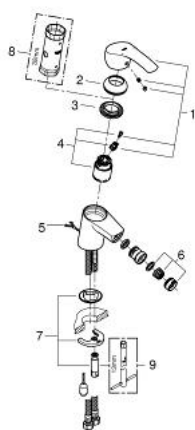

32 927 002 EUROSMART СМЕСИТЕЛЬ ОДНОРЫЧАЖНЫЙ ДЛЯ БИДЕ DN 15 S-SIZE

ОПИСАНИЕ ПРОДУКТА

- монтаж на одно отверстие
- металлический рычаг
- GROHE SilkMove керамический картридж 35 мм
- регулировка расхода воды
- с ограничителем температуры
- GROHE StarLight хромированное покрытие поверхности
- GROHE EcoJoy - 5,7 л/мин
- GROHE FastFixation система быстрого монтажа
- с шаровым шарниром
- цепочка
- гибкая подводка

32 927 002 EUROSMART СМЕСИТЕЛЬ ОДНОРЫЧАЖНЫЙ ДЛЯ БИДЕ DN 15 S-SIZE

32 927 002 EUROSMART СМЕСИТЕЛЬ ОДНОРЫЧАЖНЫЙ ДЛЯ БИДЕ DN 15 S-SIZE

ЗАПАСНЫЕ ЧАСТИ

- 1: Рычаг (Order-nr. 46897000)
- 2: Колпак (Order-nr. 46492000)
- 3: Винтовая стяжка (Order-nr. 46460000)
- 4: Картридж (Order-nr. 46374000)
- 5: Цепочка (Order-nr. 06815000)
- 6: Аэратор (Order-nr. 48159000)
- 7: Обратное резьбовое соединение (Order-nr. 46671000)
- 8: Ключ (Order-nr. 19332000)*
- 9: Монтажный ключ (Order-nr. 19017000)*
- * Optional accessories