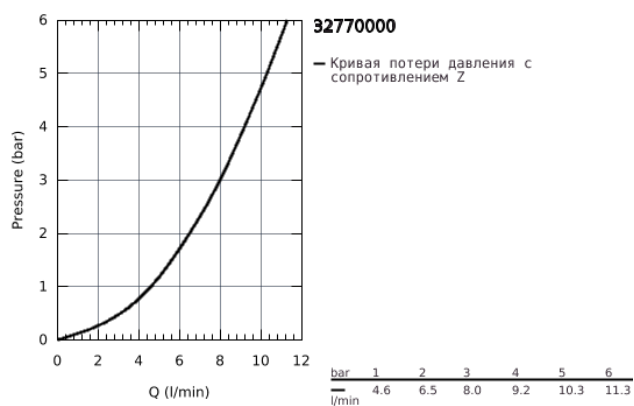

32 770 000 EUROECO SPECIAL СМЕСИТЕЛЬ ОДНОРЫЧАЖНЫЙ ДЛЯ РАКОВИНЫ DN 15

ОПИСАНИЕ ПРОДУКТА

- настенный монтаж
- GROHE StarLight хромированное покрытие поверхности
- GROHE SilkMove керамический картридж $\text{Ø} 46$ мм
- GROHE EcoJoy Технология совершенного потока при уменьшенном расходе воды
- регулировка расхода воды
- настраиваемый ограничитель температуры
- возможность установки мин. расхода 2,5 л/мин.
- ламинарный преобразователь потока - 9 л/мин
- поворотный и фиксирующийся литой излив
- вынос 157 мм
- металлический рычаг
- длина рычага 120 мм
- скрытые S-образные эксцентрики