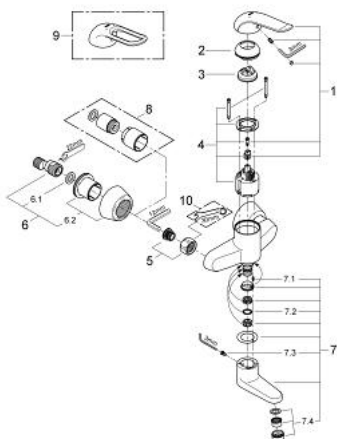

32 770 000 EUROECO SPECIAL СМЕСИТЕЛЬ ОДНОРЫЧАЖНЫЙ ДЛЯ РАКОВИНЫ DN 15

ОПИСАНИЕ ПРОДУКТА

- настенный монтаж
- GROHE StarLight хромированное покрытие поверхности
- GROHE SilkMove керамический картридж $\text{Ø} 46$ мм
- GROHE EcoJoy Технология совершенного потока при уменьшенном расходе воды
- регулировка расхода воды
- настраиваемый ограничитель температуры
- возможность установки мин. расхода 2,5 л/мин.
- ламинарный преобразователь потока - 9 л/мин
- поворотный и фиксирующийся литой излив
- вынос 157 мм
- металлический рычаг
- длина рычага 120 мм
- скрытые S-образные эксцентрики

32 770 000 EUROECO SPECIAL СМЕСИТЕЛЬ ОДНОРЫЧАЖНЫЙ ДЛЯ РАКОВИНЫ DN 15

ЗАПАСНЫЕ ЧАСТИ

- 1: рычаг 120 мм (Order-nr. 46688000)
 - 2: Колпак (Order-nr. 46570000)
 - 3: Ограничитель температуры (Order-nr. 46375000)
 - 4: Картридж (Order-nr. 46048000)
 - 5: Резьбовое соединение
подключения 1/2" (Order-nr. 45044000)
 - 6: S-образный эксцентрик (Order-nr. 12058000)
 - 6.1: Уплотнение (Order-nr. 0138600M)
 - 6.2: Розетка (Order-nr. 45545000)
 - 7: Литой излив (Order-nr. 13268000)
 - 7.1: Stop screw (Order-nr. 4669000M)
 - 7.2: O-кольцо Ø13,5 x Ø2,75 (Order-nr. 0128500M)
 - 7.3: Набор винтов (Order-nr. 46670000)
 - 7.4: Регулятор струи (Order-nr. 13960000)
 - 8: Набор удлинителей, 30 мм (Order-nr. 46238000)*
 - 9: рычаг 115 мм (Order-nr. 32870000)*
 - 10: Ключ (Order-nr. 19377000)*
- * Optional accessories