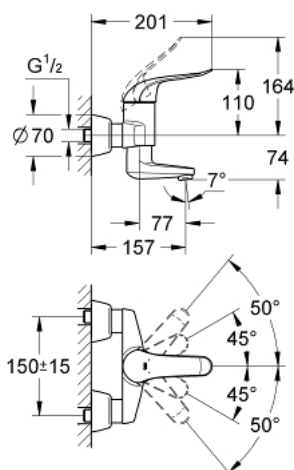

32 770 000 EUROECO SPECIAL СМЕСИТЕЛЬ ОДНОРЫЧАЖНЫЙ ДЛЯ РАКОВИНЫ DN 15

ОПИСАНИЕ ПРОДУКТА

- настенный монтаж
- GROHE StarLight хромированное покрытие поверхности
- GROHE SilkMove керамический картридж $\text{Ø} 46$ мм
- GROHE EcoJoy Технология совершенного потока при уменьшенном расходе воды
- регулировка расхода воды
- настраиваемый ограничитель температуры
- возможность установки мин. расхода 2,5 л/мин.
- ламинарный преобразователь потока - 9 л/мин
- поворотный и фиксирующийся литой излив
- вынос 157 мм
- металлический рычаг
- длина рычага 120 мм
- скрытые S-образные эксцентрики

32 770 000 EUROECO SPECIAL СМЕСИТЕЛЬ ОДНОРЫЧАЖНЫЙ ДЛЯ РАКОВИНЫ DN 15

ЗАПАСНЫЕ ЧАСТИ

- 1: рычаг 120 мм (Order-nr. 46688000)
 - 2: Колпак (Order-nr. 46570000)
 - 3: Ограничитель температуры (Order-nr. 46375000)
 - 4: Картридж (Order-nr. 46048000)
 - 5: Резьбовое соединение
подключения 1/2" (Order-nr. 45044000)
 - 6: S-образный эксцентрик (Order-nr. 12058000)
 - 6.1: Уплотнение (Order-nr. 0138600M)
 - 6.2: Розетка (Order-nr. 45545000)
 - 7: Литой излив (Order-nr. 13268000)
 - 7.1: Stop screw (Order-nr. 4669000M)
 - 7.2: O-кольцо Ø13,5 x Ø2,75 (Order-nr. 0128500M)
 - 7.3: Набор винтов (Order-nr. 46670000)
 - 7.4: Регулятор струи (Order-nr. 13960000)
 - 8: Набор удлинителей, 30 мм (Order-nr. 46238000)*
 - 9: рычаг 115 мм (Order-nr. 32870000)*
 - 10: Ключ (Order-nr. 19377000)*
- * Optional accessories