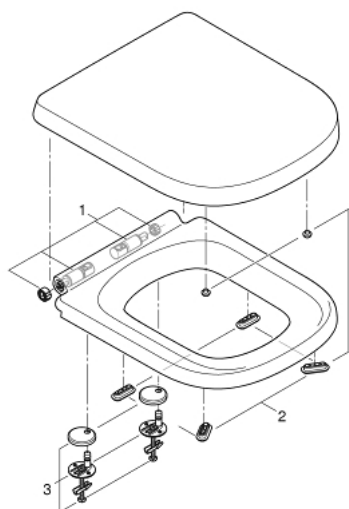

39 331 001 КЕРАМИКА EURO СИДЕНЬЕ ДЛЯ УНИТАЗА

ОПИСАНИЕ ПРОДУКТА

- с крышкой
- быстросъемное сиденье
- съемное
- материал: Дюропласт
- с креплением
- крепеж из нержавеющей стали
- легкая фиксация сверху
- выдерживает нагрузку 150 кг
- подходит для всех унитазов GROHE Euro Ceramic

Certificate NF

39 331 001 КЕРАМИКА EURO СИДЕНЬЕ ДЛЯ УНИТАЗА

ЗАПАСНЫЕ ЧАСТИ

- 1: Микролифт (Order-nr. 49528000)
- 2: Шумоглушитель (Order-nr. 49536000)
- 3: Крепежный набор (Order-nr. 49529000)