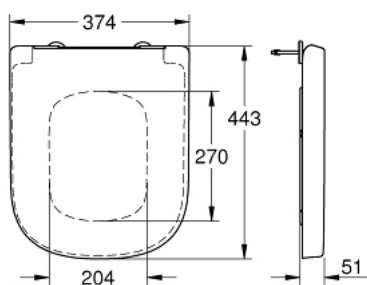

39 331 001 КЕРАМИКА EURO СИДЕНЬЕ ДЛЯ УНИТАЗА

ОПИСАНИЕ ПРОДУКТА

- с крышкой
- быстросъемное сиденье
- съемное
- материал: Дюропласт
- с креплением
- крепеж из нержавеющей стали
- легкая фиксация сверху
- выдерживает нагрузку 150 кг
- подходит для всех унитазов GROHE Euro Ceramic

Certificate NF