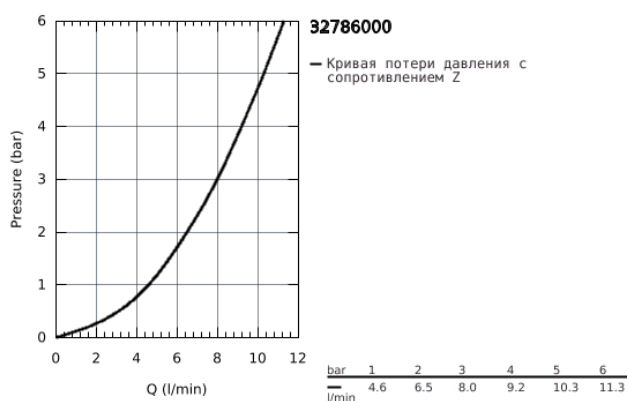

32 786 000 EUROECO SPECIAL СМЕСИТЕЛЬ ОДНОРЫЧАЖНЫЙ ДЛЯ МОЙКИ, DN 15

ОПИСАНИЕ ПРОДУКТА

- монтаж на одно отверстие
- GROHE StarLight хромированное покрытие поверхности
- GROHE SilkMove керамический картридж Ø 46 мм
- регулировка расхода воды
- настраиваемый ограничитель температуры
- ламинарный преобразователь потока - 9 л/мин
- поворотный трубкообразный излив
- выбор радиуса поворота: 0° / 150° / 360°
- металлический рычаг
- длина рычага 120 мм
- гибкая подводка
- система быстрого монтажа