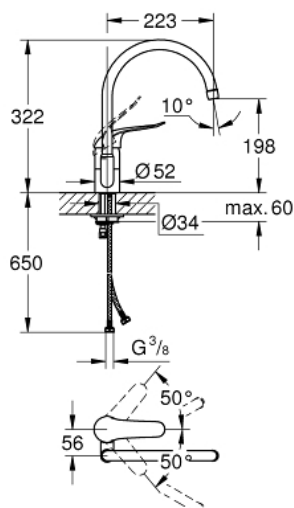

32 786 000 EUROECO SPECIAL СМЕСИТЕЛЬ ОДНОРЫЧАЖНЫЙ ДЛЯ МОЙКИ, DN 15

ОПИСАНИЕ ПРОДУКТА

- монтаж на одно отверстие
- GROHE StarLight хромированное покрытие поверхности
- GROHE SilkMove керамический картридж Ø 46 мм
- регулировка расхода воды
- настраиваемый ограничитель температуры
- ламинарный преобразователь потока - 9 л/мин
- поворотный трубкообразный излив
- выбор радиуса поворота: 0° / 150° / 360°
- металлический рычаг
- длина рычага 120 мм
- гибкая подводка
- система быстрого монтажа

32 786 000 EUROECO SPECIAL СМЕСИТЕЛЬ ОДНОРЫЧАЖНЫЙ ДЛЯ МОЙКИ, DN 15

ЗАПАСНЫЕ ЧАСТИ

- 1: рычаг 120 мм (Order-nr. 46688000)
 - 2: Колпак (Order-nr. 46243000)
 - 3: Ограничитель температуры (Order-nr. 46375000)
 - 4: Картридж (Order-nr. 46048000)
 - 5: Регулятор струи (Order-nr. 13959000)
 - 6: O-кольцо Ø13,5 x Ø2,75 (Order-nr. 0128500M)
 - 7: Страховочное кольцо (Order-nr. 0485300M)
 - 8: Обратное резьбовое соединение (Order-nr. 46249000)
 - 9: Стабилизирующая плашка (Order-nr. 05334000)
 - 10: рычаг 115 мм (Order-nr. 32870000)*
 - 11: Монтажный ключ (Order-nr. 19017000)*
- * Optional accessories