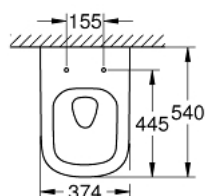

39 339 00H КЕРАМИКА EURO УНИТАЗ НАПОЛЬНЫЙ ПРИСТАВНОЙ С PUREGUARD

ОПИСАНИЕ ПРОДУКТА

- горизонтальный выпуск
- приставной (к стене)
- GROHE Triple Vortex технология смыва
- омыв всей окружности чаши
- безободковый
- объем смыва 3/5 л
- с креплением
- санитарная керамика
- полностью скрытые невидимые крепления
- Износостойкое покрытие PureGuard и анти-бактериальное глазирование
- для сиденья с крышкой для унитаза 39 330 001 (с механизмом плавного закрытия) и 39 331 001 (без механизма плавного закрытия)

39 339 00H КЕРАМИКА EURO УНИТАЗ НАПОЛЬНЫЙ ПРИСТАВНОЙ С PUREGUARD

ЗАПАСНЫЕ ЧАСТИ

1: Комплект крепежа (Order-nr. 49516000)