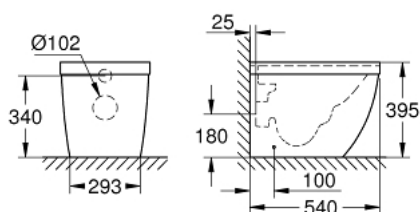

39 339 00H КЕРАМИКА EURO УНИТАЗ НАПОЛЬНЫЙ ПРИСТАВНОЙ С PUREGUARD

ОПИСАНИЕ ПРОДУКТА

- горизонтальный выпуск
- приставной (к стене)
- GROHE Triple Vortex технология смыва
- омыв всей окружности чаши
- безободковый
- объем смыва 3/5 л
- с креплением
- санитарная керамика
- полностью скрытые невидимые крепления
- Износостойкое покрытие PureGuard и анти-бактериальное глазирование
- для сиденья с крышкой для унитаза 39 330 001 (с механизмом плавного закрытия) и 39 331 001 (без механизма плавного закрытия)