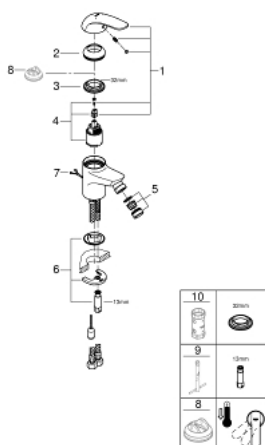

32 882 000 EUROECO СМЕСИТЕЛЬ ОДНОРЫЧАЖНЫЙ ДЛЯ БИДЕ DN 15 S-SIZE

ОПИСАНИЕ ПРОДУКТА

- монтаж на одно отверстие
- металлический рычаг
- GROHE SilkMove керамический картридж 35 мм
- GROHE StarLight хромированное покрытие поверхности
- ограничитель потока 9 л/мин.
- система быстрого монтажа
- аэратор с шаровым шарниром
- цепочка
- гибкая подводка
- дополнительный ограничитель температуры (46 375 000)

32 882 000 EUROECO СМЕСИТЕЛЬ ОДНОРЫЧАЖНЫЙ ДЛЯ БИДЕ DN 15 S-SIZE

ЗАПАСНЫЕ ЧАСТИ

- 1: Рычаг (Order-nr. 46644000)
- 2: Колпак (Order-nr. 46436000)
- 3: Винтовая стяжка (Order-nr. 46460000)
- 4: Картридж (Order-nr. 46374000)
- 5: Аэратор (Order-nr. 13929000)
- 6: Обратное резьбовое соединение (Order-nr. 46671000)
- 7: Цепочка (Order-nr. 06815000)
- 8: Ограничитель температуры (Order-nr. 46375000)*
- 9: Монтажный ключ (Order-nr. 19017000)*
- 10: Ключ (Order-nr. 19332000)*