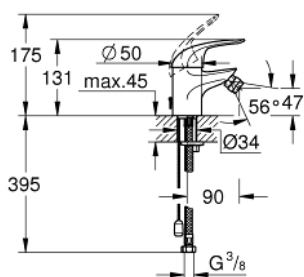

32 882 000 EUROECO СМЕСИТЕЛЬ ОДНОРЫЧАЖНЫЙ ДЛЯ БИДЕ DN 15 S-SIZE

ОПИСАНИЕ ПРОДУКТА

- монтаж на одно отверстие
- металлический рычаг
- GROHE SilkMove керамический картридж 35 мм
- GROHE StarLight хромированное покрытие поверхности
- ограничитель потока 9 л/мин.
- система быстрого монтажа
- аэратор с шаровым шарниром
- цепочка
- гибкая подводка
- дополнительный ограничитель температуры (46 375 000)

32 882 000 EUROECO СМЕСИТЕЛЬ ОДНОРЫЧАЖНЫЙ ДЛЯ БИДЕ DN 15 S-SIZE

ЗАПАСНЫЕ ЧАСТИ

- 1: Рычаг (Order-nr. 46644000)
- 2: Колпак (Order-nr. 46436000)
- 3: Винтовая стяжка (Order-nr. 46460000)
- 4: Картридж (Order-nr. 46374000)
- 5: Аэратор (Order-nr. 13929000)
- 6: Обратное резьбовое соединение (Order-nr. 46671000)
- 7: Цепочка (Order-nr. 06815000)
- 8: Ограничитель температуры (Order-nr. 46375000)*
- 9: Монтажный ключ (Order-nr. 19017000)*
- 10: Ключ (Order-nr. 19332000)*