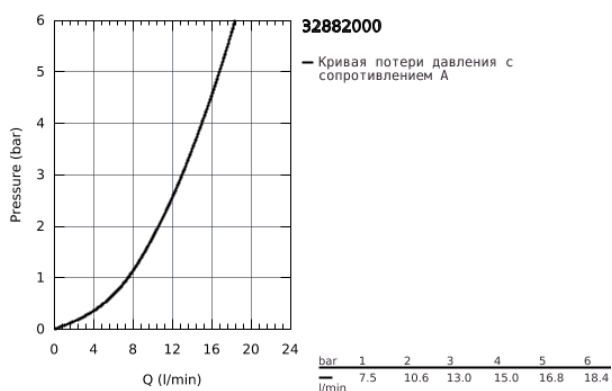

32 882 000 EUROECO СМЕСИТЕЛЬ ОДНОРЫЧАЖНЫЙ ДЛЯ БИДЕ DN 15 S-SIZE

ОПИСАНИЕ ПРОДУКТА

- монтаж на одно отверстие
- металлический рычаг
- GROHE SilkMove керамический картридж 35 мм
- GROHE StarLight хромированное покрытие поверхности
- ограничитель потока 9 л/мин.
- система быстрого монтажа
- аэратор с шаровым шарниром
- цепочка
- гибкая подводка
- дополнительный ограничитель температуры (46 375 000)

32 882 000 EUROECO СМЕСИТЕЛЬ ОДНОРЫЧАЖНЫЙ ДЛЯ БИДЕ DN 15 S-SIZE

ЗАПАСНЫЕ ЧАСТИ

- 1: Рычаг (Order-nr. 46644000)
- 2: Колпак (Order-nr. 46436000)
- 3: Винтовая стяжка (Order-nr. 46460000)
- 4: Картридж (Order-nr. 46374000)
- 5: Аэратор (Order-nr. 13929000)
- 6: Обратное резьбовое соединение (Order-nr. 46671000)
- 7: Цепочка (Order-nr. 06815000)
- 8: Ограничитель температуры (Order-nr. 46375000)*
- 9: Монтажный ключ (Order-nr. 19017000)*
- 10: Ключ (Order-nr. 19332000)*