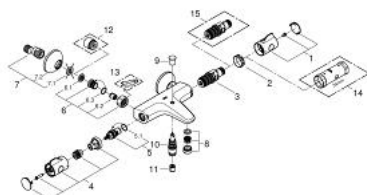

### ОПИСАНИЕ ПРОДУКТА

- Внимание: термостатический картридж для обратного подключения воды
- настенный монтаж
- GROHE StarLight хромированное покрытие поверхности
- GROHE SafeStop стопор безопасности при 38°C
- GROHE SafeStop Plus опционно ограничитель температуры на 43°C, включен
- GROHE TurboStat компактный картридж с восковым термоэлементом
- встроенный стопор смешанной воды
- автоматический переключатель: ванна/душ
- GROHE EcoButton рукоятка регулировки напора с кнопкой для экономии воды и индивидуально устанавливаемым стопором
- керамический вентиль 1/2", 180°
- отвод для душа снизу 1/2"
- аэратор
- встроенные обратные клапаны
- грязеулавливающие фильтры
- с защитой от обратного потока
- скрытые S-образные эксцентрики
- металлическая розетка
- GROHE EcoJoy Технология совершенного потока при уменьшенном расходе воды

### ЗАПАСНЫЕ ЧАСТИ

- 1: Ручка температуры (Order-nr. 47981000)
- 2: Крепежное кольцо (Order-nr. 47743000)
- 3: GROHE TurboStat картридж 1/2" (Order-nr. 47175000)
- 4: Отсекающая ручка (Order-nr. 47980000)
- 5: Керамический вентиль 1/2" (Order-nr. 45346000)
- 5.1: O-кольцо Ø18,2 x Ø1,7 (Order-nr. 0392400M)
- 6: Обратный клапан (Order-nr. 47189000)
- 6.1: Грязеулавливающий фильтр (Order-nr. 0726400M)
- 6.2: Обратный клапан (Order-nr. 08565000)
- 6.3: O-кольцо Ø17 x Ø2 (Order-nr. 0305500M)
- 7: S-образный эксцентрик (Order-nr. 12075000)
- 7.1: Уплотнение (Order-nr. 0138600M)
- 7.2: Розетка (Order-nr. 0221000M)
- 8: Аэратор (Order-nr. 13952000)
- 9: Кнопка переключателя (Order-nr. 65648000)
- 10: Переключатель (Order-nr. 65655000)
- 11: Обратный клапан (Order-nr. 08565000)
- 12: Удлинение 3/4", 20 мм (Order-nr. 0713000M)\*
- 13: Ключ (Order-nr. 19377000)\*
- 14: Ключ (Order-nr. 19332000)\*
- 15: Компактный термостатический картридж 1/2" (Order-nr. 47439000)\*