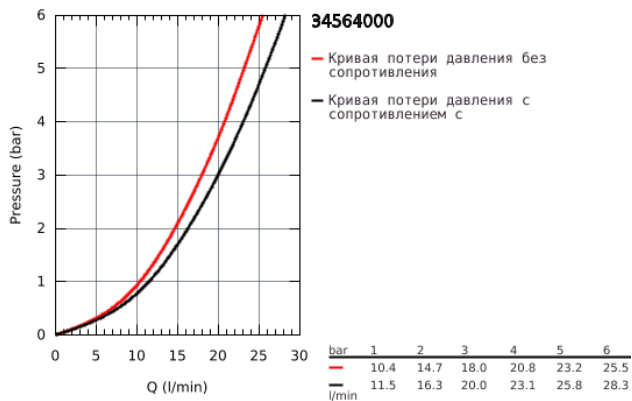

## 34 564 000 GROHTHERM 800 ТЕРМОСТАТ ДЛЯ ВАННЫ, DN 15