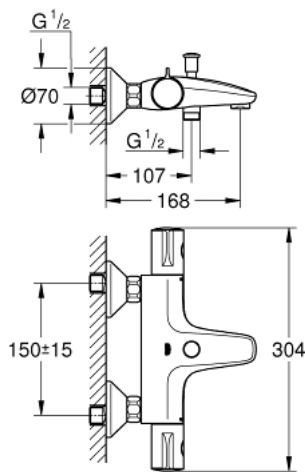

## 34 564 000 GROHTHERM 800 ТЕРМОСТАТ ДЛЯ ВАННЫ, DN 15

### ОПИСАНИЕ ПРОДУКТА

- Внимание: термостатический картридж для обратного подключения воды
- настенный монтаж
- GROHE StarLight хромированное покрытие поверхности
- GROHE SafeStop стопор безопасности при 38°C
- GROHE SafeStop Plus опционно ограничитель температуры на 43°C, включен
- GROHE TurboStat компактный картридж с восковым термоэлементом
- встроенный стопор смешанной воды
- автоматический переключатель: ванна/душ
- GROHE EcoButton рукоятка регулировки напора с кнопкой для экономии воды и индивидуально устанавливаемым стопором
- керамический вентиль 1/2", 180°
- отвод для душа снизу 1/2"
- аэратор
- встроенные обратные клапаны
- грязеулавливающие фильтры
- с защитой от обратного потока
- скрытые S-образные эксцентрики
- металлическая розетка
- GROHE EcoJoy Технология совершенного потока при уменьшенном расходе воды

### ЗАПАСНЫЕ ЧАСТИ

- 1: Ручка температуры (Order-nr. 47981000)
- 2: Крепежное кольцо (Order-nr. 47743000)
- 3: GROHE TurboStat картридж 1/2" (Order-nr. 47175000)
- 4: Отсекающая ручка (Order-nr. 47980000)
- 5: Керамический вентиль 1/2" (Order-nr. 45346000)
- 5.1: O-кольцо Ø18,2 x Ø1,7 (Order-nr. 0392400M)
- 6: Обратный клапан (Order-nr. 47189000)
- 6.1: Грязеулавливающий фильтр (Order-nr. 0726400M)
- 6.2: Обратный клапан (Order-nr. 08565000)
- 6.3: O-кольцо Ø17 x Ø2 (Order-nr. 0305500M)
- 7: S-образный эксцентрик (Order-nr. 12075000)
- 7.1: Уплотнение (Order-nr. 0138600M)
- 7.2: Розетка (Order-nr. 0221000M)
- 8: Аэратор (Order-nr. 13952000)
- 9: Кнопка переключателя (Order-nr. 65648000)
- 10: Переключатель (Order-nr. 65655000)
- 11: Обратный клапан (Order-nr. 08565000)
- 12: Удлинение 3/4", 20 мм (Order-nr. 0713000M)\*
- 13: Ключ (Order-nr. 19377000)\*
- 14: Ключ (Order-nr. 19332000)\*
- 15: Компактный термостатический картридж 1/2" (Order-nr. 47439000)\*