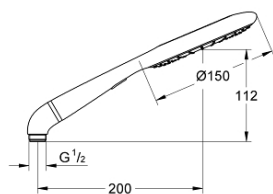

27 276 LS0 RAINSHOWER ICON 150 РУЧНОЙ ДУШ, 2 ВИДА СТРУЙ

ОПИСАНИЕ ПРОДУКТА

- Rain, SmartRain
- Эко функция - ограничение расхода воды
- металлический угловой адаптер для комбинации ручного душа и душевого шланга
- GROHE EcoJoy Технология совершенного потока при уменьшенном расходе воды
- GROHE DreamSpray превосходный поток воды
- GROHE StarLight хромированное покрытие поверхности
- SpeedClean система против известковых отложений
- внутренний охлаждающий канал для продолжительного срока службы
- универсальное крепление, подходящее к любому стандартному шлангу
- может использоваться с проточным водонагревателем

27 276 LS0 RAINSHOWER ICON 150 РУЧНОЙ ДУШ, 2 ВИДА СТРУЙ

ЗАПАСНЫЕ ЧАСТИ

1: Сетка (Order-nr. 0700200M)