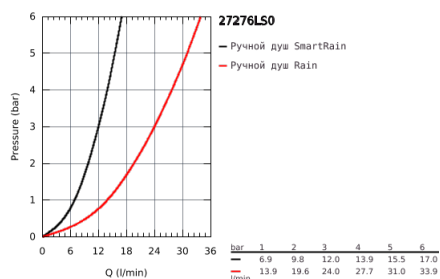

27 276 LS0 RAINSHOWER ICON 150 РУЧНОЙ ДУШ, 2 ВИДА СТРУЙ

ОПИСАНИЕ ПРОДУКТА

- Rain, SmartRain
- Эко функция - ограничение расхода воды
- металлический угловой адаптер для комбинации ручного душа и душевого шланга
- GROHE EcoJoy Технология совершенного потока при уменьшенном расходе воды
- GROHE DreamSpray превосходный поток воды
- GROHE StarLight хромированное покрытие поверхности
- SpeedClean система против известковых отложений
- внутренний охлаждающий канал для продолжительного срока службы
- универсальное крепление, подходящее к любому стандартному шлангу
- может использоваться с проточным водонагревателем