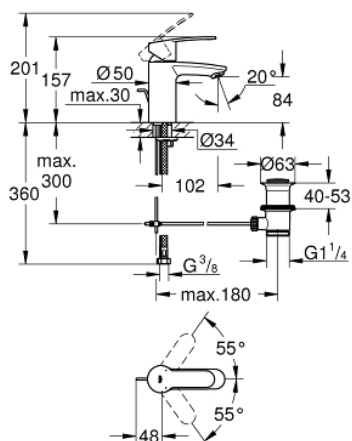

33 552 20E EUROSTYLE COSMOPOLITAN СМЕСИТЕЛЬ ОДНОРЫЧАЖНЫЙ ДЛЯ РАКОВИНЫ, DN 15 S-SIZE

ОПИСАНИЕ ПРОДУКТА

- монтаж на одно отверстие
- металлический рычаг
- GROHE SilkMove керамический картридж 35 мм
- регулировка расхода воды
- возможность установки мин. расхода 2,5 л/мин.
- ограничитель температуры
- GROHE StarLight хромированное покрытие поверхности
- GROHE EcoJoy SpeedClean аэратор с ограничением расхода воды 5,7 л/мин
- GROHE FastFixation быстрая монтажная система
- рычажный донный клапан 1 1/4"
- гибкая подводка
- минимальное давление 1,0 бар
- класс шума I по DIN 4109

33 552 20E EUROSTYLE COSMOPOLITAN СМЕСИТЕЛЬ ОДНОРЫЧАЖНЫЙ ДЛЯ
РАКОВИНЫ, DN 15
S-SIZE

33 552 20E EUROSTYLE COSMOPOLITAN СМЕСИТЕЛЬ ОДНОРЫЧАЖНЫЙ ДЛЯ РАКОВИНЫ, DN 15 S-SIZE

ЗАПАСНЫЕ ЧАСТИ

- 1: Рычаг (Order-nr. 46748000)
 - 2: Колпак (Order-nr. 46492000)
 - 3: Винтовая стяжка (Order-nr. 46460000)
 - 4: Картридж (Order-nr. 46374000)
 - 5: Тяга (Order-nr. 46739000)
 - 6: Аэратор (Order-nr. 48159000)
 - 7: Обратное резьбовое соединение (Order-nr. 46671000)
 - 8: Сливной гарнитур 1 1/4" (Order-nr. 28910000)
 - 8.1: Пробка (Order-nr. 07182000)
 - 8.2: Эксцентриковая тяга (Order-nr. 07052000)
 - 9: Ключ (Order-nr. 19332000)*
 - 10: Монтажный ключ (Order-nr. 19017000)*
 - 11: Эксцентриковая тяга (Order-nr. 07341000)*
- * Optional accessories