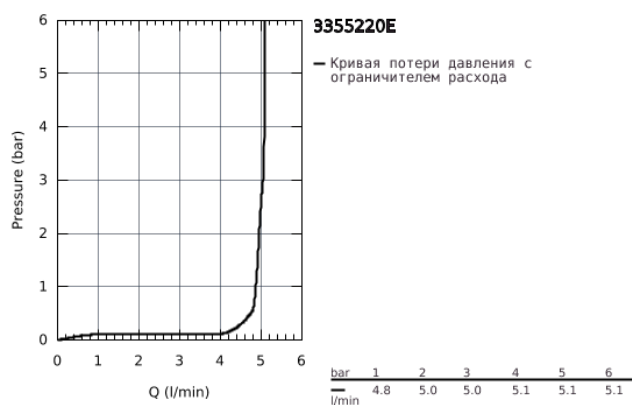

33 552 20E EUROSTYLE COSMOPOLITAN СМЕСИТЕЛЬ ОДНОРЫЧАЖНЫЙ ДЛЯ РАКОВИНЫ, DN 15 S-SIZE

ОПИСАНИЕ ПРОДУКТА

- монтаж на одно отверстие
- металлический рычаг
- GROHE SilkMove керамический картридж 35 мм
- регулировка расхода воды
- возможность установки мин. расхода 2,5 л/мин.
- ограничитель температуры
- GROHE StarLight хромированное покрытие поверхности
- GROHE EcoJoy SpeedClean аэратор с ограничением расхода воды 5,7 л/мин
- GROHE FastFixation быстрая монтажная система
- рычажный донный клапан 1 1/4"
- гибкая подводка
- минимальное давление 1,0 бар
- класс шума I по DIN 4109

33 552 20E EUROSTYLE COSMOPOLITAN СМЕСИТЕЛЬ ОДНОРЫЧАЖНЫЙ ДЛЯ
РАКОВИНЫ, DN 15
S-SIZE

33 552 20E EUROSTYLE COSMOPOLITAN СМЕСИТЕЛЬ ОДНОРЫЧАЖНЫЙ ДЛЯ РАКОВИНЫ, DN 15 S-SIZE

ЗАПАСНЫЕ ЧАСТИ

- 1: Рычаг (Order-nr. 46748000)
 - 2: Колпак (Order-nr. 46492000)
 - 3: Винтовая стяжка (Order-nr. 46460000)
 - 4: Картридж (Order-nr. 46374000)
 - 5: Тяга (Order-nr. 46739000)
 - 6: Аэратор (Order-nr. 48159000)
 - 7: Обратное резьбовое соединение (Order-nr. 46671000)
 - 8: Сливной гарнитур 1 1/4" (Order-nr. 28910000)
 - 8.1: Пробка (Order-nr. 07182000)
 - 8.2: Эксцентриковая тяга (Order-nr. 07052000)
 - 9: Ключ (Order-nr. 19332000)*
 - 10: Монтажный ключ (Order-nr. 19017000)*
 - 11: Эксцентриковая тяга (Order-nr. 07341000)*
- * Optional accessories