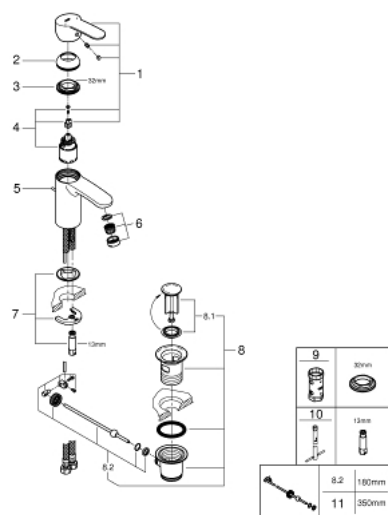

33 552 20E EUROSTYLE COSMOPOLITAN СМЕСИТЕЛЬ ОДНОРЫЧАЖНЫЙ ДЛЯ РАКОВИНЫ, DN 15 S-SIZE

ОПИСАНИЕ ПРОДУКТА

- монтаж на одно отверстие
- металлический рычаг
- GROHE SilkMove керамический картридж 35 мм
- регулировка расхода воды
- возможность установки мин. расхода 2,5 л/мин.
- ограничитель температуры
- GROHE StarLight хромированное покрытие поверхности
- GROHE EcoJoy SpeedClean аэратор с ограничением расхода воды 5,7 л/мин
- GROHE FastFixation быстрая монтажная система
- рычажный донный клапан 1 1/4"
- гибкая подводка
- минимальное давление 1,0 бар
- класс шума I по DIN 4109

33 552 20E EUROSTYLE COSMOPOLITAN СМЕСИТЕЛЬ ОДНОРЫЧАЖНЫЙ ДЛЯ
РАКОВИНЫ, DN 15
S-SIZE

33 552 20E EUROSTYLE COSMOPOLITAN СМЕСИТЕЛЬ ОДНОРЫЧАЖНЫЙ ДЛЯ РАКОВИНЫ, DN 15 S-SIZE

ЗАПАСНЫЕ ЧАСТИ

- 1: Рычаг (Order-nr. 46748000)
 - 2: Колпак (Order-nr. 46492000)
 - 3: Винтовая стяжка (Order-nr. 46460000)
 - 4: Картридж (Order-nr. 46374000)
 - 5: Тяга (Order-nr. 46739000)
 - 6: Аэратор (Order-nr. 48159000)
 - 7: Обратное резьбовое соединение (Order-nr. 46671000)
 - 8: Сливной гарнитур 1 1/4" (Order-nr. 28910000)
 - 8.1: Пробка (Order-nr. 07182000)
 - 8.2: Эксцентриковая тяга (Order-nr. 07052000)
 - 9: Ключ (Order-nr. 19332000)*
 - 10: Монтажный ключ (Order-nr. 19017000)*
 - 11: Эксцентриковая тяга (Order-nr. 07341000)*
- * Optional accessories