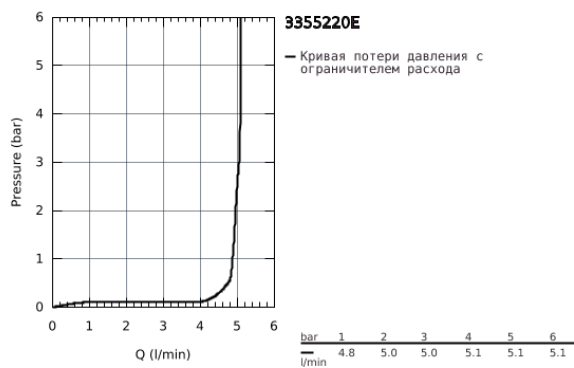

33 552 20E EUROSTYLE COSMOPOLITAN СМЕСИТЕЛЬ ОДНОРЫЧАЖНЫЙ ДЛЯ РАКОВИНЫ, DN 15 S-SIZE

ОПИСАНИЕ ПРОДУКТА

- монтаж на одно отверстие
- металлический рычаг
- GROHE SilkMove керамический картридж 35 мм
- регулировка расхода воды
- возможность установки мин. расхода 2,5 л/мин.
- ограничитель температуры
- GROHE StarLight хромированное покрытие поверхности
- GROHE EcoJoy SpeedClean аэратор с ограничением расхода воды 5,7 л/мин
- GROHE FastFixation быстрая монтажная система
- рычажный донный клапан 1 1/4"
- гибкая подводка
- минимальное давление 1,0 бар
- класс шума I по DIN 4109

33 552 20E EUROSTYLE COSMOPOLITAN СМЕСИТЕЛЬ ОДНОРЫЧАЖНЫЙ ДЛЯ
РАКОВИНЫ, DN 15
S-SIZE

33 552 20E EUROSTYLE COSMOPOLITAN СМЕСИТЕЛЬ ОДНОРЫЧАЖНЫЙ ДЛЯ РАКОВИНЫ, DN 15 S-SIZE

ЗАПАСНЫЕ ЧАСТИ

- 1: Рычаг (Order-nr. 46748000)
 - 2: Колпак (Order-nr. 46492000)
 - 3: Винтовая стяжка (Order-nr. 46460000)
 - 4: Картридж (Order-nr. 46374000)
 - 5: Тяга (Order-nr. 46739000)
 - 6: Аэратор (Order-nr. 48159000)
 - 7: Обратное резьбовое соединение (Order-nr. 46671000)
 - 8: Сливной гарнитур 1 1/4" (Order-nr. 28910000)
 - 8.1: Пробка (Order-nr. 07182000)
 - 8.2: Эксцентриковая тяга (Order-nr. 07052000)
 - 9: Ключ (Order-nr. 19332000)*
 - 10: Монтажный ключ (Order-nr. 19017000)*
 - 11: Эксцентриковая тяга (Order-nr. 07341000)*
- * Optional accessories