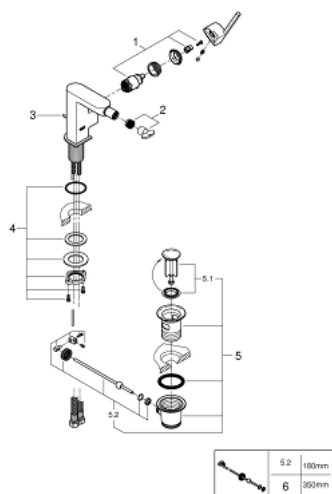

### ОПИСАНИЕ ПРОДУКТА

- монтаж на одно отверстие
- металлический рычаг
- GROHE SilkMove керамический картридж 28 мм
- с ограничителем температуры
- GROHE StarLight хромированное покрытие поверхности
- система быстрого монтажа
- аэратор с шаровым шарниром
- рычажный донный клапан 1 1/4"
- гибкая подводка
- минимальное давление 1,0 бар

33 241 003 GROHE PLUS СМЕСИТЕЛЬ ОДНОРЫЧАЖНЫЙ ДЛЯ БИДЕ DN 15

### ЗАПАСНЫЕ ЧАСТИ

- 1: Картридж (Order-nr. 46963000)
- 2: Аэратор (Order-nr. 48470000)
- 3: Тяга (Order-nr. 46739000)
- 4: Schaftbefestigung (Order-nr. 48384000)
- 5: Сливной гарнитур 1 1/4" (Order-nr. 28910000)
- 5.1: Пробка (Order-nr. 07182000)
- 5.2: Эксцентриковая тяга (Order-nr. 07052000)
- 6: Эксцентриковая тяга (Order-nr. 07341000)\*