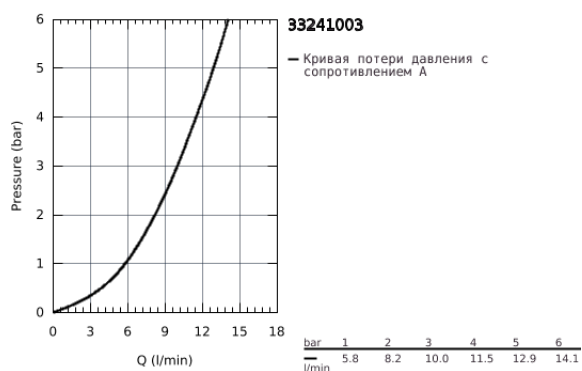

ОПИСАНИЕ ПРОДУКТА

- монтаж на одно отверстие
- металлический рычаг
- GROHE SilkMove керамический картридж 28 мм
- с ограничителем температуры
- GROHE StarLight хромированное покрытие поверхности
- система быстрого монтажа
- аэратор с шаровым шарниром
- рычажный донный клапан 1 1/4"
- гибкая подводка
- минимальное давление 1,0 бар