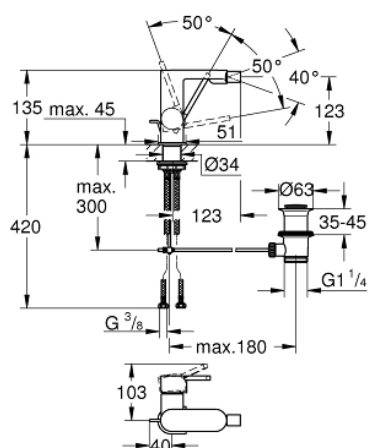

## 33 241 003 GROHE PLUS СМЕСИТЕЛЬ ОДНОРЫЧАЖНЫЙ ДЛЯ БИДЕ DN 15

### ОПИСАНИЕ ПРОДУКТА

- монтаж на одно отверстие
- металлический рычаг
- GROHE SilkMove керамический картридж 28 мм
- с ограничителем температуры
- GROHE StarLight хромированное покрытие поверхности
- система быстрого монтажа
- аэратор с шаровым шарниром
- рычажный донный клапан 1 1/4"
- гибкая подводка
- минимальное давление 1,0 бар

### ЗАПАСНЫЕ ЧАСТИ

- 1: Картридж (Order-nr. 46963000)
- 2: Аэратор (Order-nr. 48470000)
- 3: Тяга (Order-nr. 46739000)
- 4: Schaftbefestigung (Order-nr. 48384000)
- 5: Сливной гарнитур 1 1/4" (Order-nr. 28910000)
- 5.1: Пробка (Order-nr. 07182000)
- 5.2: Эксцентриковая тяга (Order-nr. 07052000)
- 6: Эксцентриковая тяга (Order-nr. 07341000)\*