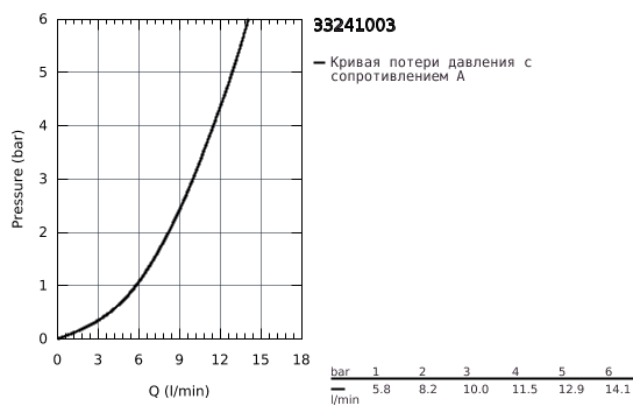

33 241 003 GROHE PLUS СМЕСИТЕЛЬ ОДНОРЫЧАЖНЫЙ ДЛЯ БИДЕ DN 15