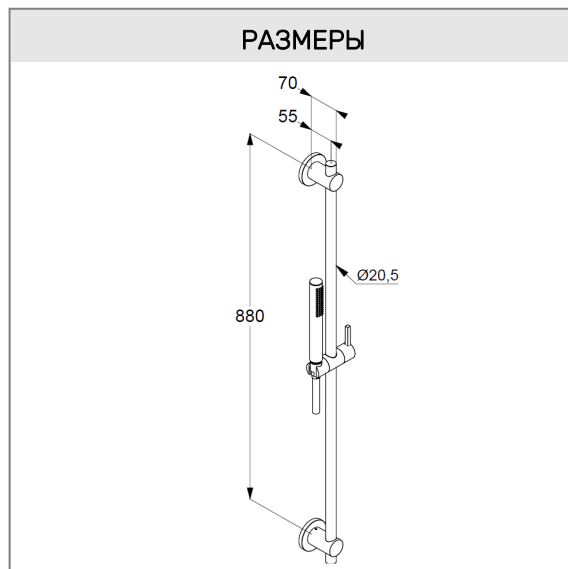

прокладка с сеточкой

душевой шланг KLUDI SUPARAFLEX BLACK

с двусторонней защитой от скручивания

G 1/2 x G 1/2 x 1600 мм

пластиковая оболочка

с коническими гайками

с крепежным набором

### РАЗМЕРЫ

### ГРАФИК РАСХОДА ВОДЫ