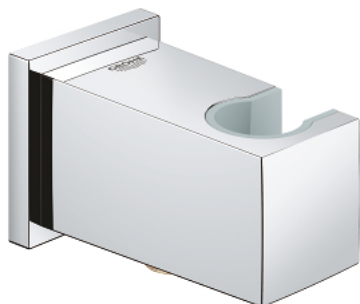

## 26 370 000 EUPHORIA CUBE ПОДКЛЮЧЕНИЕ ДЛЯ ДУШЕВОГО ШЛАНГА, DN 15

### ОПИСАНИЕ ПРОДУКТА

- с держателем ручного душа
- внешняя резьба
- с защитой от обратного потока
- GROHE StarLight хромированное покрытие поверхности