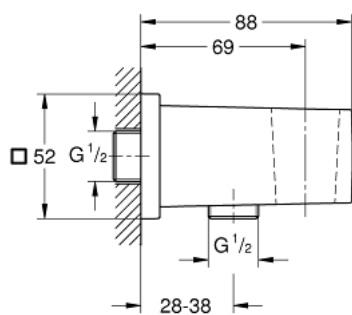

## 26 370 000 EUPHORIA CUBE ПОДКЛЮЧЕНИЕ ДЛЯ ДУШЕВОГО ШЛАНГА, DN 15

### ОПИСАНИЕ ПРОДУКТА

- с держателем ручного душа
- внешняя резьба
- с защитой от обратного потока
- GROHE StarLight хромированное покрытие поверхности