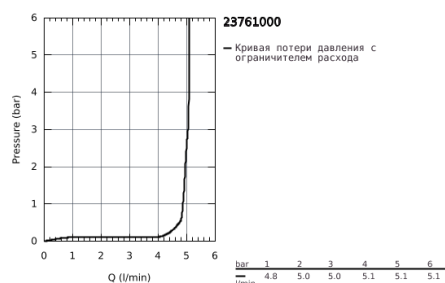

23 761 000 BAUEDGE СМЕСИТЕЛЬ ОДНОРЫЧАЖНЫЙ ДЛЯ РАКОВИНЫ DN 15 XL-SIZE

ОПИСАНИЕ ПРОДУКТА

- монтаж на одно отверстие
- для отдельностоящих раковин
- металлический рычаг
- GROHE Longlife керамический картридж 28 мм
- GROHE StarLight хромированное покрытие поверхности
- GROHE EcoJoy - 5,7 л/мин
- система быстрого монтажа
- гладкий корпус
- гибкая подводка

23 761 000 BAUEDGE СМЕСИТЕЛЬ ОДНОРЫЧАЖНЫЙ ДЛЯ РАКОВИНЫ DN 15 XL-SIZE

ЗАПАСНЫЕ ЧАСТИ

- 1: Рычаг (Order-nr. 46697000)
- 2: Крепежное кольцо (Order-nr. 46715000)
- 3: Картридж (Order-nr. 46580000)
- 4: Аэратор (Order-nr. 48159000)
- 5: Обратное резьбовое соединение (Order-nr. 46249000)
- 6: Монтажный ключ (Order-nr. 19017000)*