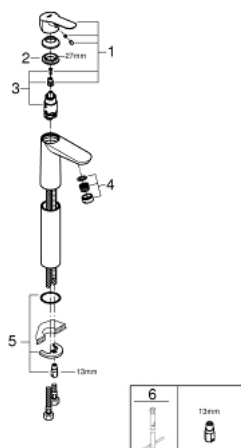

23 761 000 BAUEDGE СМЕСИТЕЛЬ ОДНОРЫЧАЖНЫЙ ДЛЯ РАКОВИНЫ DN 15 XL-SIZE

ОПИСАНИЕ ПРОДУКТА

- монтаж на одно отверстие
- для отдельностоящих раковин
- металлический рычаг
- GROHE Longlife керамический картридж 28 мм
- GROHE StarLight хромированное покрытие поверхности
- GROHE EcoJoy - 5,7 л/мин
- система быстрого монтажа
- гладкий корпус
- гибкая подводка

23 761 000 BAUEDGE СМЕСИТЕЛЬ ОДНОРЫЧАЖНЫЙ ДЛЯ РАКОВИНЫ DN 15 XL-SIZE

ЗАПАСНЫЕ ЧАСТИ

- 1: Рычаг (Order-nr. 46697000)
- 2: Крепежное кольцо (Order-nr. 46715000)
- 3: Картридж (Order-nr. 46580000)
- 4: Аэратор (Order-nr. 48159000)
- 5: Обратное резьбовое соединение (Order-nr. 46249000)
- 6: Монтажный ключ (Order-nr. 19017000)*