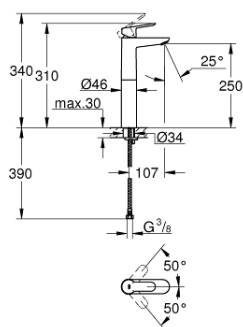

23 761 000 BAUEDGE СМЕСИТЕЛЬ ОДНОРЫЧАЖНЫЙ ДЛЯ РАКОВИНЫ DN 15 XL-SIZE

ОПИСАНИЕ ПРОДУКТА

- монтаж на одно отверстие
- для отдельностоящих раковин
- металлический рычаг
- GROHE Longlife керамический картридж 28 мм
- GROHE StarLight хромированное покрытие поверхности
- GROHE EcoJoy - 5,7 л/мин
- система быстрого монтажа
- гладкий корпус
- гибкая подводка

23 761 000 BAUEDGE СМЕСИТЕЛЬ ОДНОРЫЧАЖНЫЙ ДЛЯ РАКОВИНЫ DN 15 XL-SIZE

ЗАПАСНЫЕ ЧАСТИ

- 1: Рычаг (Order-nr. 46697000)
- 2: Крепежное кольцо (Order-nr. 46715000)
- 3: Картридж (Order-nr. 46580000)
- 4: Аэратор (Order-nr. 48159000)
- 5: Обратное резьбовое соединение (Order-nr. 46249000)
- 6: Монтажный ключ (Order-nr. 19017000)*