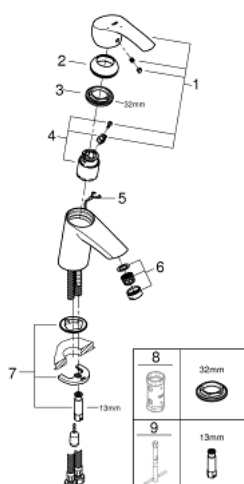

23 372 002 EUROSMART СМЕСИТЕЛЬ ОДНОРЫЧАЖНЫЙ ДЛЯ РАКОВИНЫ, DN 15 S-SIZE

ОПИСАНИЕ ПРОДУКТА

- монтаж на одно отверстие
- металлический рычаг
- GROHE SilkMove ESKерамический картридж 35 мм с энергосберегающей функцией (подача холодной воды при центральном положении рычага)
- регулировка расхода воды
- с ограничителем температуры
- GROHE StarLight хромированное покрытие поверхности
- GROHE EcoJoy - 5,7 л/мин
- GROHE FastFixation система быстрого монтажа
- цепочка
- гибкая подводка

23 372 002 EUROSMART СМЕСИТЕЛЬ ОДНОРЫЧАЖНЫЙ ДЛЯ РАКОВИНЫ, DN 15 S-SIZE

ЗАПАСНЫЕ ЧАСТИ

- 1: Рычаг (Order-nr. 46902000)
- 2: Колпак (Order-nr. 46492000)
- 3: Винтовая стяжка (Order-nr. 46460000)
- 4: Картридж (Order-nr. 46863000)
- 5: Цепочка (Order-nr. 06815000)
- 6: Аэратор (Order-nr. 48159000)
- 7: Обратное резьбовое соединение (Order-nr. 46671000)
- 8: Ключ (Order-nr. 19332000)*
- 9: Монтажный ключ (Order-nr. 19017000)*