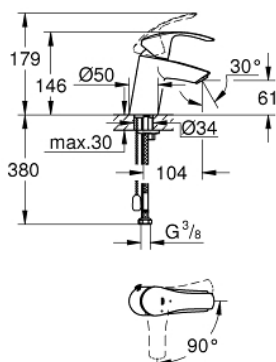

23 372 002 EUROSMART СМЕСИТЕЛЬ ОДНОРЫЧАЖНЫЙ ДЛЯ РАКОВИНЫ, DN 15 S-SIZE

ОПИСАНИЕ ПРОДУКТА

- монтаж на одно отверстие
- металлический рычаг
- GROHE SilkMove ESKерамический картридж 35 мм с энергосберегающей функцией (подача холодной воды при центральном положении рычага)
- регулировка расхода воды
- с ограничителем температуры
- GROHE StarLight хромированное покрытие поверхности
- GROHE EcoJoy - 5,7 л/мин
- GROHE FastFixation система быстрого монтажа
- цепочка
- гибкая подводка

23 372 002 EUROSMART СМЕСИТЕЛЬ ОДНОРЫЧАЖНЫЙ ДЛЯ РАКОВИНЫ, DN 15 S-SIZE

ЗАПАСНЫЕ ЧАСТИ

- 1: Рычаг (Order-nr. 46902000)
- 2: Колпак (Order-nr. 46492000)
- 3: Винтовая стяжка (Order-nr. 46460000)
- 4: Картридж (Order-nr. 46863000)
- 5: Цепочка (Order-nr. 06815000)
- 6: Аэратор (Order-nr. 48159000)
- 7: Обратное резьбовое соединение (Order-nr. 46671000)
- 8: Ключ (Order-nr. 19332000)*
- 9: Монтажный ключ (Order-nr. 19017000)*