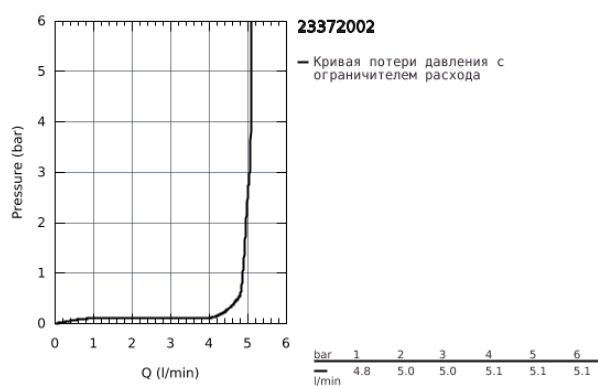

23 372 002 EUROSMART СМЕСИТЕЛЬ ОДНОРЫЧАЖНЫЙ ДЛЯ РАКОВИНЫ, DN 15 S-SIZE

ОПИСАНИЕ ПРОДУКТА

- монтаж на одно отверстие
- металлический рычаг
- GROHE SilkMove ESKерамический картридж 35 мм с энергосберегающей функцией (подача холодной воды при центральном положении рычага)
- регулировка расхода воды
- с ограничителем температуры
- GROHE StarLight хромированное покрытие поверхности
- GROHE EcoJoy - 5,7 л/мин
- GROHE FastFixation система быстрого монтажа
- цепочка
- гибкая подводка

23 372 002 EUROSMART СМЕСИТЕЛЬ ОДНОРЫЧАЖНЫЙ ДЛЯ РАКОВИНЫ, DN 15 S-SIZE

ЗАПАСНЫЕ ЧАСТИ

- 1: Рычаг (Order-nr. 46902000)
- 2: Колпак (Order-nr. 46492000)
- 3: Винтовая стяжка (Order-nr. 46460000)
- 4: Картридж (Order-nr. 46863000)
- 5: Цепочка (Order-nr. 06815000)
- 6: Аэратор (Order-nr. 48159000)
- 7: Обратное резьбовое соединение (Order-nr. 46671000)
- 8: Ключ (Order-nr. 19332000)*
- 9: Монтажный ключ (Order-nr. 19017000)*