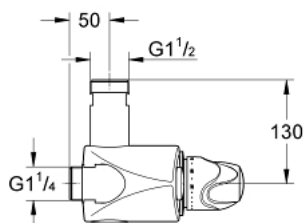

35 085 000 GROHTHERM XL ТЕРМОСТАТ, DN 25

ОПИСАНИЕ ПРОДУКТА

- настенный монтаж
- область применения от 9л/мин до 140л/мин.
- термоэлемент
- рукоятка выбора температуры спредварительно устанавливаемым стопором безопасности между 33°C и 43°C
- устройство для улучшения термической дезинфекции
- встроенные обратные клапаны и грязеулавливающие фильтры в виде единой компактной детали
- резьба подключений 1 1/4"
- отводная резьба 1 1/2"
- отвод изменяемый сверху/снизу
- без подключений
- GROHE StarLight хромированное покрытие поверхности

35 085 000 GROHTHERM XL ТЕРМОСТАТ, DN 25

ЗАПАСНЫЕ ЧАСТИ

- 1: Ручьятка выбора температуры (Order-nr. 47562000)
 - 2: Ограничительное кольцо
и регулировочная гайка (Order-nr. 47564000)
 - 3: Термoeлемент (Order-nr. 47565000)
 - 3.1: Комплект уплотнений (Order-nr. 47566000)
 - 4: Седло (Order-nr. 09844000)
 - 5: Обратный клапан (Order-nr. 47567000)
 - 5.1: Комплект уплотнений (Order-nr. 47568000)
 - 6: Ключ (Order-nr. 19171000)*
 - 7: Регулировка ключом (Order-nr. 47569000)*
 - 8: Прямой отвод (Order-nr. 12424000)*
 - 9: Отводная дуга, DN 32 (Order-nr. 12444000)*
 - 10: Отводная дуга, DN 32 (Order-nr. 12436000)*
 - 11: Отводная дуга, DN 32 (Order-nr. 12432000)*
 - 12: S-образный эксцентрик (Order-nr. 12411000)*
 - 13: Прямое подсоединение (Order-nr. 12417000)*
 - 14: Соединительный уголок (Order-nr. 12428000)*
 - 15: Подвод смешанной воды (Order-nr. 12124000)*
- * Optional accessories