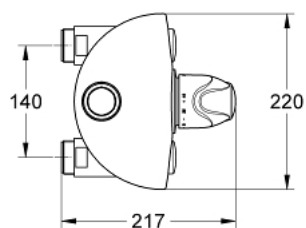

35 085 000 GROHTHERM XL ТЕРМОСТАТ, DN 25

ОПИСАНИЕ ПРОДУКТА

- настенный монтаж
- область применения от 9л/мин до 140л/мин.
- термоэлемент
- рукоятка выбора температуры спредварительно устанавливаемым стопором безопасности между 33°C и 43°C
- устройство для улучшения термической дезинфекции
- встроенные обратные клапаны и грязеулавливающие фильтры в виде единой компактной детали
- резьба подключений 1 1/4"
- отводная резьба 1 1/2"
- отвод изменяемый сверху/снизу
- без подключений
- GROHE StarLight хромированное покрытие поверхности

35 085 000 GROHTHERM XL ТЕРМОСТАТ, DN 25

ЗАПАСНЫЕ ЧАСТИ

- 1: Ручьятка выбора температуры (Order-nr. 47562000)
 - 2: Ограничительное кольцо
и регулировочная гайка (Order-nr. 47564000)
 - 3: Термoeлемент (Order-nr. 47565000)
 - 3.1: Комплект уплотнений (Order-nr. 47566000)
 - 4: Седло (Order-nr. 09844000)
 - 5: Обратный клапан (Order-nr. 47567000)
 - 5.1: Комплект уплотнений (Order-nr. 47568000)
 - 6: Ключ (Order-nr. 19171000)*
 - 7: Регулировка ключом (Order-nr. 47569000)*
 - 8: Прямой отвод (Order-nr. 12424000)*
 - 9: Отводная дуга, DN 32 (Order-nr. 12444000)*
 - 10: Отводная дуга, DN 32 (Order-nr. 12436000)*
 - 11: Отводная дуга, DN 32 (Order-nr. 12432000)*
 - 12: S-образный эксцентрик (Order-nr. 12411000)*
 - 13: Прямое подсоединение (Order-nr. 12417000)*
 - 14: Соединительный уголок (Order-nr. 12428000)*
 - 15: Подвод смешанной воды (Order-nr. 12124000)*
- * Optional accessories