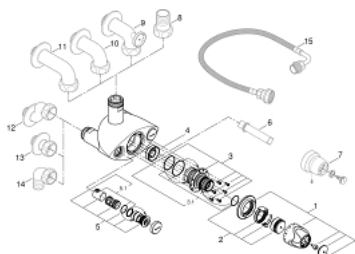

35 085 000 GROHTHERM XL ТЕРМОСТАТ, DN 25

ОПИСАНИЕ ПРОДУКТА

- настенный монтаж
- область применения от 9л/мин до 140л/мин.
- термоэлемент
- рукоятка выбора температуры спредварительно устанавливаемым стопором безопасности между 33°C и 43°C
- устройство для улучшения термической дезинфекции
- встроенные обратные клапаны и грязеулавливающие фильтры в виде единой компактной детали
- резьба подключений 1 1/4"
- отводная резьба 1 1/2"
- отвод изменяемый сверху/снизу
- без подключений
- GROHE StarLight хромированное покрытие поверхности

35 085 000 GROHTHERM XL ТЕРМОСТАТ, DN 25

ЗАПАСНЫЕ ЧАСТИ

- 1: Ручьятка выбора температуры (Order-nr. 47562000)
 - 2: Ограничительное кольцо
и регулировочная гайка (Order-nr. 47564000)
 - 3: Термoeлемент (Order-nr. 47565000)
 - 3.1: Комплект уплотнений (Order-nr. 47566000)
 - 4: Седло (Order-nr. 09844000)
 - 5: Обратный клапан (Order-nr. 47567000)
 - 5.1: Комплект уплотнений (Order-nr. 47568000)
 - 6: Ключ (Order-nr. 19171000)*
 - 7: Регулировка ключом (Order-nr. 47569000)*
 - 8: Прямой отвод (Order-nr. 12424000)*
 - 9: Отводная дуга, DN 32 (Order-nr. 12444000)*
 - 10: Отводная дуга, DN 32 (Order-nr. 12436000)*
 - 11: Отводная дуга, DN 32 (Order-nr. 12432000)*
 - 12: S-образный эксцентрик (Order-nr. 12411000)*
 - 13: Прямое подсоединение (Order-nr. 12417000)*
 - 14: Соединительный уголок (Order-nr. 12428000)*
 - 15: Подвод смешанной воды (Order-nr. 12124000)*
- * Optional accessories