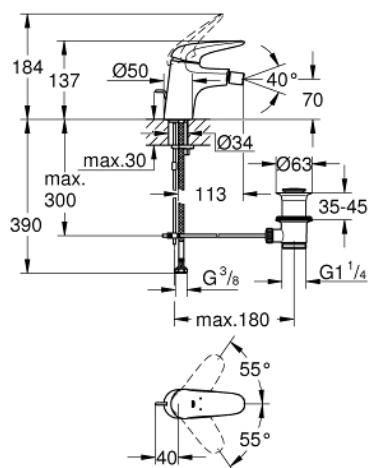

23 720 003 EUROSTYLE СМЕСИТЕЛЬ ОДНОРЫЧАЖНЫЙ ДЛЯ БИДЕ DN 15 S-SIZE

ОПИСАНИЕ ПРОДУКТА

- монтаж на одно отверстие
- металлический рычаг (без отверстия)
- GROHE SilkMove керамический картридж 35 мм
- регулировка расхода воды
- с ограничителем температуры
- GROHE StarLight хромированное покрытие поверхности
- GROHE EcoJoy - 5,7 л/мин
- GROHE FastFixation система быстрого монтажа
- с шаровым шарниром
- рычажный донный клапан 1 1/4"
- гибкая подводка

23 720 003 EUROSTYLE СМЕСИТЕЛЬ ОДНОРЫЧАЖНЫЙ ДЛЯ БИДЕ DN 15 S-SIZE

ЗАПАСНЫЕ ЧАСТИ

- 1: Рычаг (Order-nr. 46951000)
 - 2: Колпак (Order-nr. 46492000)
 - 3: Винтовая стяжка (Order-nr. 46460000)
 - 4: Картридж (Order-nr. 46374000)
 - 5: Тяга (Order-nr. 46739000)
 - 6: Аэратор (Order-nr. 13998000)
 - 7: Обратное резьбовое соединение (Order-nr. 46671000)
 - 8: Сливной гарнитур 1 1/4" (Order-nr. 28910000)
 - 8.1: Пробка (Order-nr. 07182000)
 - 8.2: Эксцентриковая тяга (Order-nr. 07052000)
 - 9: Эксцентриковая тяга (Order-nr. 07341000)*
 - 10: Ключ (Order-nr. 19332000)*
 - 11: Монтажный ключ (Order-nr. 19017000)*
- * Optional accessories