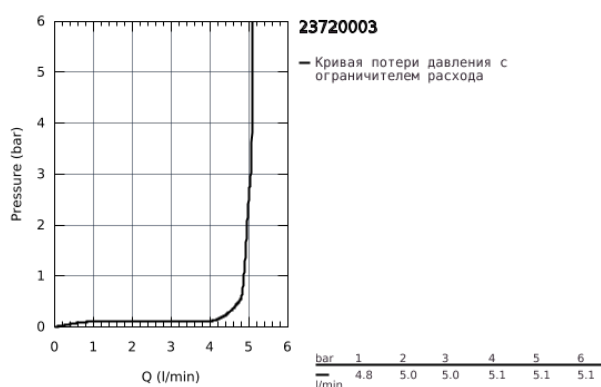

23 720 003 EUROSTYLE СМЕСИТЕЛЬ ОДНОРЫЧАЖНЫЙ ДЛЯ БИДЕ DN 15 S-SIZE

ОПИСАНИЕ ПРОДУКТА

- монтаж на одно отверстие
- металлический рычаг (без отверстия)
- GROHE SilkMove керамический картридж 35 мм
- регулировка расхода воды
- с ограничителем температуры
- GROHE StarLight хромированное покрытие поверхности
- GROHE EcoJoy - 5,7 л/мин
- GROHE FastFixation система быстрого монтажа
- с шаровым шарниром
- рычажный донный клапан 1 1/4"
- гибкая подводка

23 720 003 EUROSTYLE СМЕСИТЕЛЬ ОДНОРЫЧАЖНЫЙ ДЛЯ БИДЕ DN 15 S-SIZE

ЗАПАСНЫЕ ЧАСТИ

- 1: Рычаг (Order-nr. 46951000)
 - 2: Колпак (Order-nr. 46492000)
 - 3: Винтовая стяжка (Order-nr. 46460000)
 - 4: Картридж (Order-nr. 46374000)
 - 5: Тяга (Order-nr. 46739000)
 - 6: Аэратор (Order-nr. 13998000)
 - 7: Обратное резьбовое соединение (Order-nr. 46671000)
 - 8: Сливной гарнитур 1 1/4" (Order-nr. 28910000)
 - 8.1: Пробка (Order-nr. 07182000)
 - 8.2: Эксцентриковая тяга (Order-nr. 07052000)
 - 9: Эксцентриковая тяга (Order-nr. 07341000)*
 - 10: Ключ (Order-nr. 19332000)*
 - 11: Монтажный ключ (Order-nr. 19017000)*
- * Optional accessories