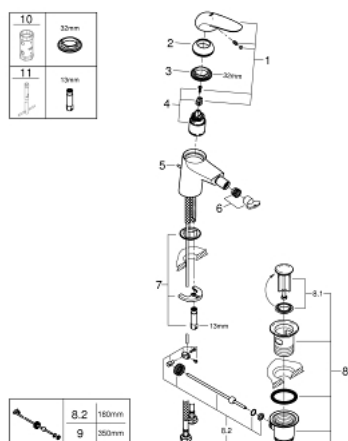

23 720 003 EUROSTYLE СМЕСИТЕЛЬ ОДНОРЫЧАЖНЫЙ ДЛЯ БИДЕ DN 15 S-SIZE

ОПИСАНИЕ ПРОДУКТА

- монтаж на одно отверстие
- металлический рычаг (без отверстия)
- GROHE SilkMove керамический картридж 35 мм
- регулировка расхода воды
- с ограничителем температуры
- GROHE StarLight хромированное покрытие поверхности
- GROHE EcoJoy - 5,7 л/мин
- GROHE FastFixation система быстрого монтажа
- с шаровым шарниром
- рычажный донный клапан 1 1/4"
- гибкая подводка

23 720 003 EUROSTYLE СМЕСИТЕЛЬ ОДНОРЫЧАЖНЫЙ ДЛЯ БИДЕ DN 15 S-SIZE

ЗАПАСНЫЕ ЧАСТИ

- 1: Рычаг (Order-nr. 46951000)
 - 2: Колпак (Order-nr. 46492000)
 - 3: Винтовая стяжка (Order-nr. 46460000)
 - 4: Картридж (Order-nr. 46374000)
 - 5: Тяга (Order-nr. 46739000)
 - 6: Аэратор (Order-nr. 13998000)
 - 7: Обратное резьбовое соединение (Order-nr. 46671000)
 - 8: Сливной гарнитур 1 1/4" (Order-nr. 28910000)
 - 8.1: Пробка (Order-nr. 07182000)
 - 8.2: Эксцентриковая тяга (Order-nr. 07052000)
 - 9: Эксцентриковая тяга (Order-nr. 07341000)*
 - 10: Ключ (Order-nr. 19332000)*
 - 11: Монтажный ключ (Order-nr. 19017000)*
- * Optional accessories